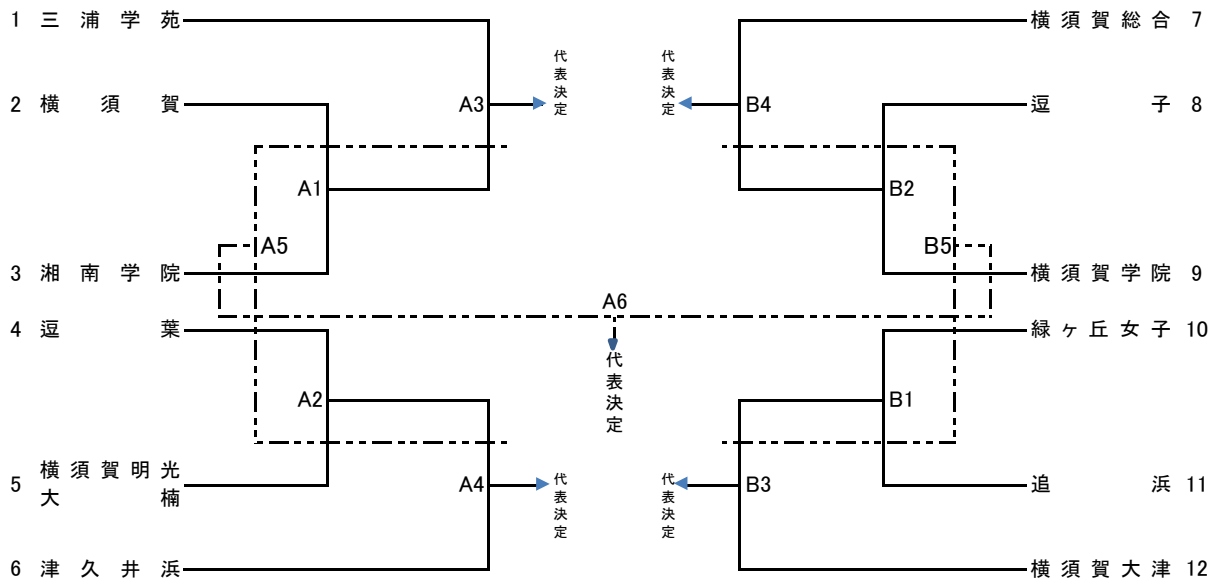

平成31年度 関東高等学校バレーボール大会 横須賀三浦地区予選会 組み合わせ

男子 3グループ(ABC)のトーナメント戦

三浦学苑高等学校 会場

【その後、第4代表決定のための、各グループ2位によるリーグ戦を行う。】

試合順	Aコート		Bコート	
第①試合	2 湘南学院	対 3 修悠館横須賀	6 追浜	対 7 横須賀学院
第②試合	4 逗子開成	対 5 横須賀総合	10 逗子	対 11 横須賀大津
第③試合	8 三浦初声・津久井浜	対 9 横須賀	A2勝	対 B1勝
第④試合	1 三浦学苑	対 A1勝	A3勝	対 B2勝
第⑤試合	Aグループ2位 対 Bグループ2位		代表チームが決定した時点で、 それ以降の試合は行わない。	
第⑥試合	Bグループ2位 対 Cグループ2位			
第⑦試合	Aグループ2位 対 Cグループ2位			

各グループ(A・B・C)の第2位のチームは、代表決めのための試合(リーグ戦)を行う。

【リーグ戦の順位決定方法】	
I	勝敗により1位・2位の順位を決定する。
II	勝敗が同じ場合は、セット率。 (全試合の得セット総数÷全試合の失セット総数)
III	セット率が同じ場合は、ポイント率。 (全試合の総得点数÷全試合の総失点数)
IV	ポイント率が同じ場合、 2チームの場合は、相互の試合の勝ちチームを上位とする。3チームの場合は、別途決定方法を定める。

※上位4チームを代表に決定する。

女子 トーナメント戦

湘南学院高等学校 会場

※上位5チームを代表に決定する。