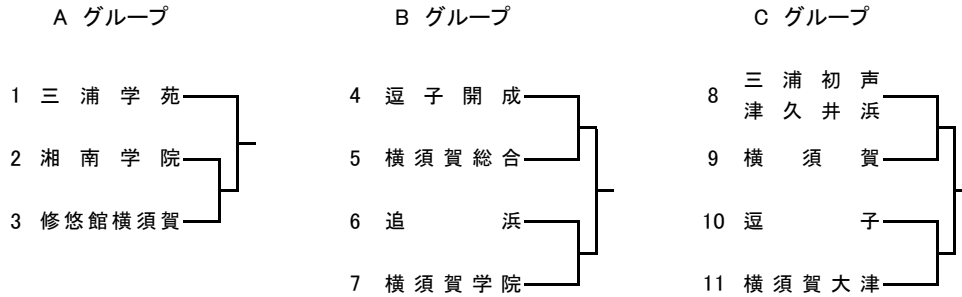

平成31年度 関東高等学校バレーボール大会 横須賀三浦地区予選会 組み合わせ

男子 3グループ(ABC)のトーナメント戦

三浦学苑高等学校 会場

【その後、第4代表決定のための、各グループ2位によるリーグ戦を行う。】

試合順	Aコート		Bコート	
第①試合	2 湘南学院	対 3 修悠館横須賀	6 追浜	対 7 横須賀学院
第②試合	4 逗子開成	対 5 横須賀総合	10 逗子	対 11 横須賀大津
第③試合	8 三浦初声・津久井浜	対 9 横須賀	A2勝	対 B1勝
第④試合	1 三浦学苑	対 A1勝	A3勝	対 B2勝
第⑤試合	Aグループ2位 対 Bグループ2位		代表チームが決定した時点で、 それ以降の試合は行わない。	
第⑥試合	Bグループ2位 対 Cグループ2位			
第⑦試合	Aグループ2位 対 Cグループ2位			

各グループ(A・B・C)の第2位のチームは、代表決めのための試合(リーグ戦)を行う。

【リーグ戦の順位決定方法】	
I	勝敗により1位・2位の順位を決定する。
II	勝敗が同じ場合は、セット率。 (全試合の得セット総数÷全試合の失セット総数)
III	セット率が同じ場合は、ポイント率。 (全試合の総得点数÷全試合の総失点数)
IV	ポイント率が同じ場合、 2チームの場合は、相互の試合の勝ちチームを上位とする。3チームの場合は、別途決定方法を定める。