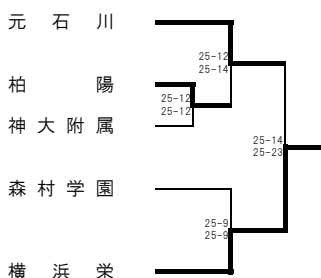

<Kブロック> 元石川 会場

2次予選

2日目会場 神大附属

<Bブロック> 横浜立野 会場

2次予選

2日目会場 神大附属

<Dブロック> 鶴見総合 会場

2次予選

2日目会場 鶴見総合

<Fブロック> 鶴見 会場

2次予選

2日目会場 神大附属

<Hブロック> 元石川 会場

2次予選

2日目会場 神大附属

<Jブロック> 鶴見総合 会場

2次予選

2日目会場 鶴見総合