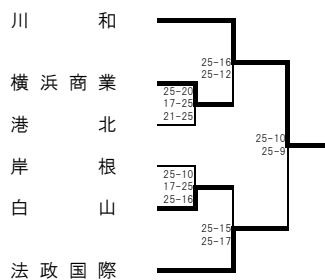

令和4年度 関東大会 横浜地区予選会
(女子) 本部記録

<Aブロック> 上矢部 会場

2次予選

2日目会場 神大附属

<Cブロック> 瀬谷西 会場

2次予選

2日目会場 鶴見総合

<Eブロック> 鶴見 会場

2次予選

2日目会場 神大附属

<Gブロック> 瀬谷西 会場

2次予選

2日目会場 鶴見総合

<Iブロック> 上矢部 会場

2次予選

2日目会場 神大附属