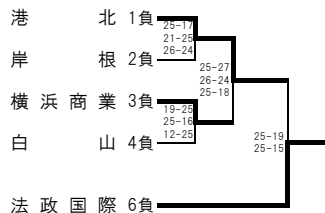

令和4年度 関東大会 横浜地区予選会
(女子) 本部記録

<Aブロック> 上矢部 会場

2次予選

2日目会場 神大附属

<Cブロック> 瀬谷西 会場

2次予選

2日目会場 鶴見総合

<Eブロック> 鶴見 会場

2次予選

2日目会場 神大附属

<Gブロック> 瀬谷西 会場

2次予選

2日目会場 鶴見総合

<Iブロック> 上矢部 会場

2次予選

2日目会場 神大附属