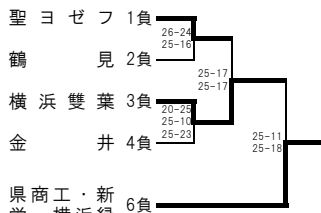

令和4年度 関東大会 横浜地区予選会
(女子) 本部記録

<Aブロック> 上矢部 会場

2次予選

2日目会場 神大附属

<Cブロック> 瀬谷西 会場

2次予選

2日目会場 鶴見総合

<Eブロック> 鶴見 会場

2次予選

2日目会場 神大附属

<Gブロック> 瀬谷西 会場

2次予選

2日目会場 鶴見総合

<Iブロック> 上矢部 会場

2次予選

2日目会場 神大附属