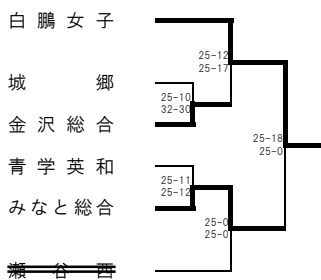

令和4年度 関東大会 横浜地区予選会
(女子) 本部記録

<Aブロック> 上矢部 会場

2次予選

2日目会場 神大附属

<Cブロック> 瀬谷西 会場

2次予選

2日目会場 鶴見総合

<Eブロック> 鶴見 会場

2次予選

2日目会場 神大附属

<Gブロック> 瀬谷西 会場

2次予選

2日目会場 鶴見総合

<Iブロック> 上矢部 会場

2次予選

2日目会場 神大附属