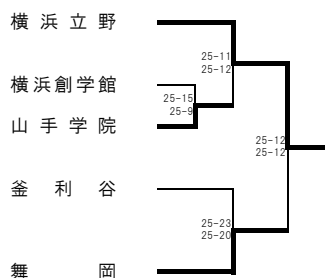

2次予選

2日目会場 神大附属

<Gブロック> 瀬谷西 会場

2次予選

2日目会場 鶴見総合

<Iブロック> 上矢部 会場

2次予選

2日目会場 神大附属

<Kブロック> 元石川 会場

2次予選

2日目会場 神大附属

<Bブロック> 横浜立野 会場

2次予選

2日目会場 神大附属

<Dブロック> 鶴見総合 会場

2次予選

2日目会場 鶴見総合

<Fブロック> 鶴見 会場

2次予選

2日目会場 神大附属

<Hブロック> 元石川 会場

2次予選

2日目会場 神大附属

<Jブロック> 鶴見総合 会場