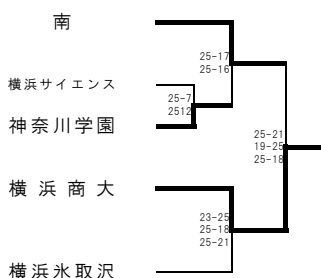

<Kブロック> 元石川 会場

2次予選

2日目会場 神大附属

<Bブロック> 横浜立野 会場

2次予選

2日目会場 神大附属

<Dブロック> 鶴見総合 会場

2次予選

2日目会場 鶴見総合

<Fブロック> 鶴見 会場

2次予選

2日目会場 神大附属

<Hブロック> 元石川 会場

2次予選

2日目会場 神大附属

<Jブロック> 鶴見総合 会場