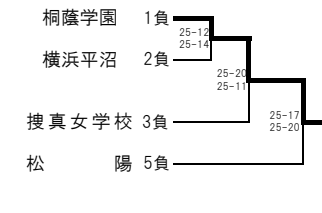

2次予選

2日目会場 神大附属

<Gブロック> 瀬谷西 会場

2次予選

2日目会場 鶴見総合

<Iブロック> 上矢部 会場

2次予選

2日目会場 神大附属

<Kブロック> 元石川 会場

2次予選

2日目会場 神大附属

<Bブロック> 横浜立野 会場

2次予選

2日目会場 神大附属

<Dブロック> 鶴見総合 会場

2次予選