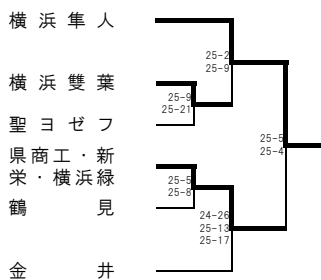

2次予選

2日目会場 神大附属

<Gブロック> 瀬谷西 会場

2次予選

2日目会場 鶴見総合

<Iブロック> 上矢部 会場

2次予選

2日目会場 神大附属