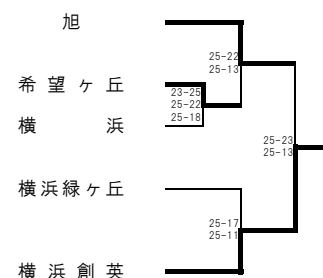

<Kブロック> 元石川 会場

2次予選

2日目会場 神大附属

<Bブロック> 横浜立野 会場

2次予選

2日目会場 神大附属

<Dブロック> 鶴見総合 会場

2次予選

2日目会場 鶴見総合

<Fブロック> 鶴見 会場

2次予選

2日目会場 神大附属

<Hブロック> 元石川 会場

2次予選

2日目会場 神大附属

<Jブロック> 鶴見総合 会場

2次予選

2日目会場 鶴見総合