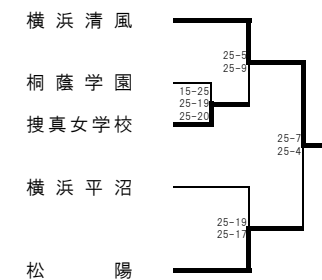

2次予選

2日目会場 神大附属

<Gブロック> 瀬谷西 会場

2次予選

2日目会場 鶴見総合

<Iブロック> 上矢部 会場

2次予選

2日目会場 神大附属

<Kブロック> 元石川 会場

2次予選

2日目会場 神大附属

<Bブロック> 横浜立野 会場

2次予選

2日目会場 神大附属

<Dブロック> 鶴見総合 会場

2次予選