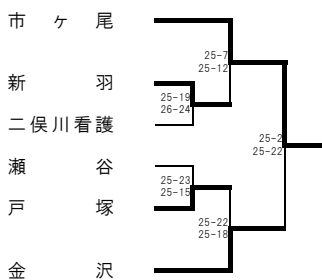

令和4年度 関東大会 横浜地区予選会
(女子) 本部記録

<Aブロック> 上矢部 会場

2次予選

2日目会場 神大附属

<Cブロック> 瀬谷西 会場

2次予選

2日目会場 鶴見総合

<Eブロック> 鶴見 会場

2次予選

2日目会場 神大附属

<Gブロック> 瀬谷西 会場

2次予選

2日目会場 鶴見総合

<Iブロック> 上矢部 会場

2次予選

2日目会場 神大附属