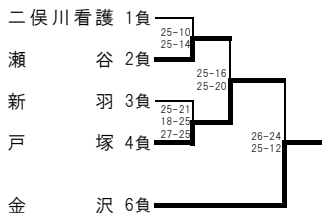

令和4年度 関東大会 横浜地区予選会
(女子) 本部記録

<Aブロック> 上矢部 会場

2次予選

2日目会場 神大附属

<Cブロック> 瀬谷西 会場

2次予選

2日目会場 鶴見総合

<Eブロック> 鶴見 会場

2次予選

2日目会場 神大附属

<Gブロック> 瀬谷西 会場

2次予選

2日目会場 鶴見総合

<Iブロック> 上矢部 会場

2次予選

2日目会場 神大附属