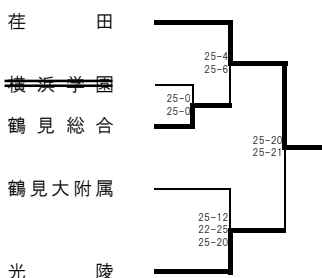

2次予選

2日目会場 神大附属

<Gブロック> 瀬谷西 会場

2次予選

2日目会場 鶴見総合

<Iブロック> 上矢部 会場

2次予選

2日目会場 神大附属

<Kブロック> 元石川 会場

2次予選

2日目会場 神大附属

<Bブロック> 横浜立野 会場

2次予選

2日目会場 神大附属

<Dブロック> 鶴見総合 会場

2次予選

2日目会場 鶴見総合

<Fブロック> 鶴見 会場

2次予選

2日目会場 神大附属

<Hブロック> 元石川 会場

2次予選

2日目会場 神大附属

<Jブロック> 鶴見総合 会場