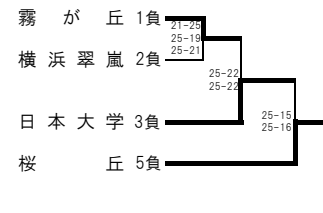

2次予選

2日目会場 神大附属

<Gブロック> 瀬谷西 会場

2次予選

2日目会場 鶴見総合

<Iブロック> 上矢部 会場

2次予選

2日目会場 神大附属

<Kブロック> 元石川 会場

2次予選

2日目会場 神大附属

<Bブロック> 横浜立野 会場

2次予選

2日目会場 神大附属

<Dブロック> 鶴見総合 会場

2次予選