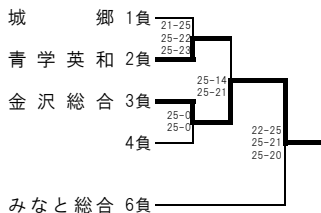

2次予選

2日目会場 神大附属

<Gブロック> 瀬谷西 会場

2次予選

2日目会場 鶴見総合

<Iブロック> 上矢部 会場

2次予選

2日目会場 神大附属

<Kブロック> 元石川 会場

2次予選

2日目会場 神大附属

<Bブロック> 横浜立野 会場

2次予選

2日目会場 神大附属

<Dブロック> 鶴見総合 会場

2次予選