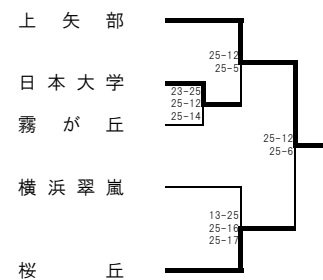

2次予選

2日目会場 神大附属

<Gブロック> 瀬谷西 会場

2次予選

2日目会場 鶴見総合

<Iブロック> 上矢部 会場

2次予選

2日目会場 神大附属

<Kブロック> 元石川 会場

2次予選

2日目会場 神大附属

<Bブロック> 横浜立野 会場

2次予選

2日目会場 神大附属

<Dブロック> 鶴見総合 会場

2次予選