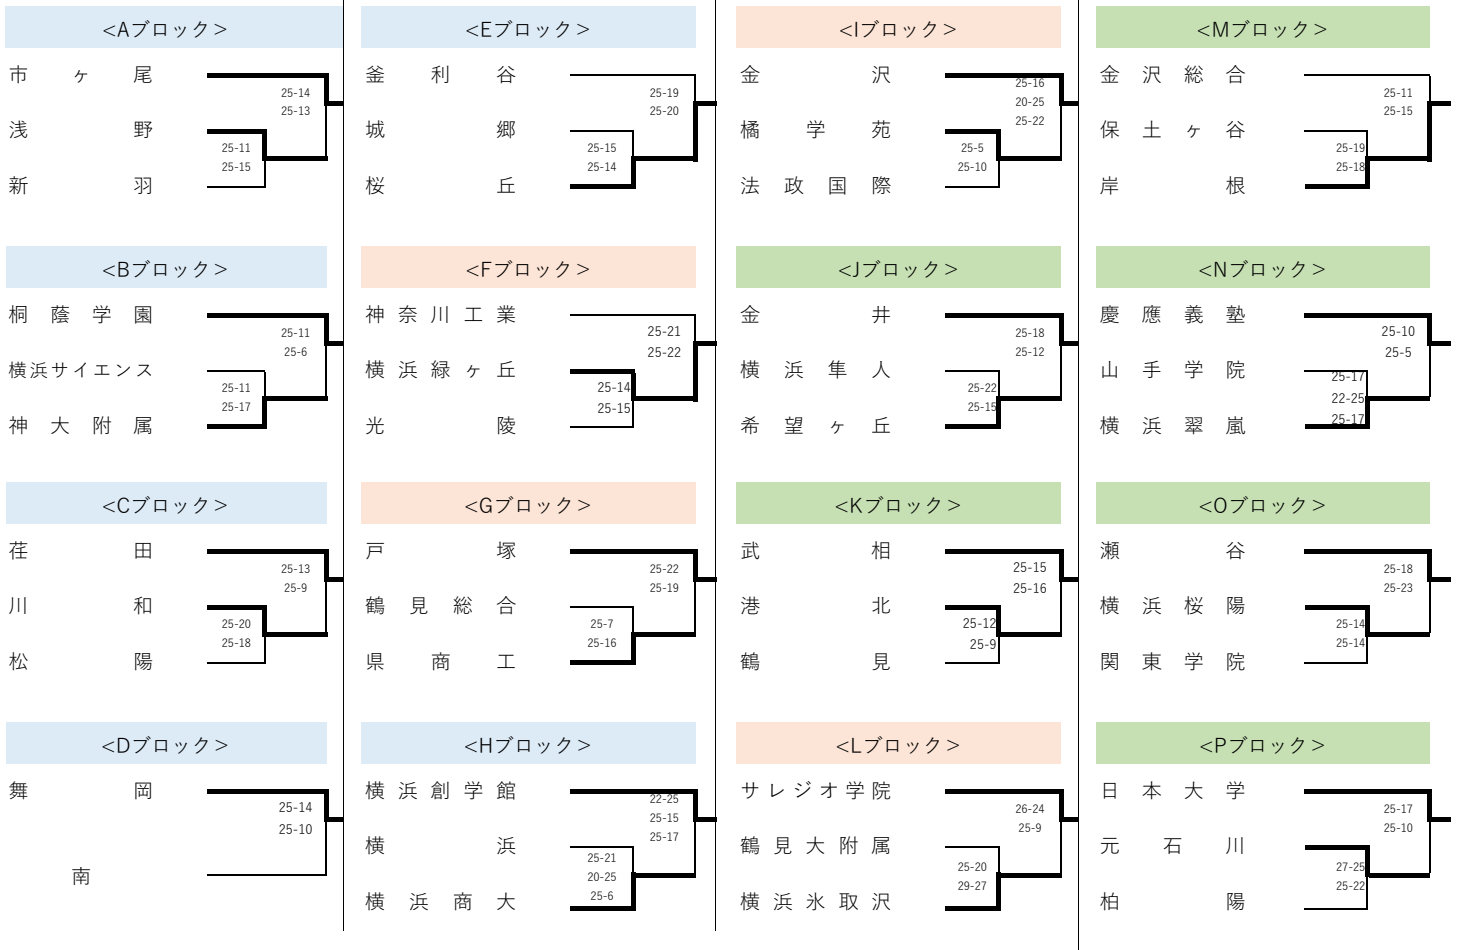

令和4年度 関東大会 横浜地区予選会 ( 男子 ) 本部記録

< 一次予選会 >

A・B・C・D・E・Hブロック

F・G・I・Lブロック

J・K・M・N・O・Pブロック

釜利谷 会場

田奈 会場

武相 会場

< 二次予選会 >

桐蔭学園 会場

※二次予選会は一次予選会の代表決定戦敗者チームによるトーナメントとする。  
※○数字は2日目に行う。