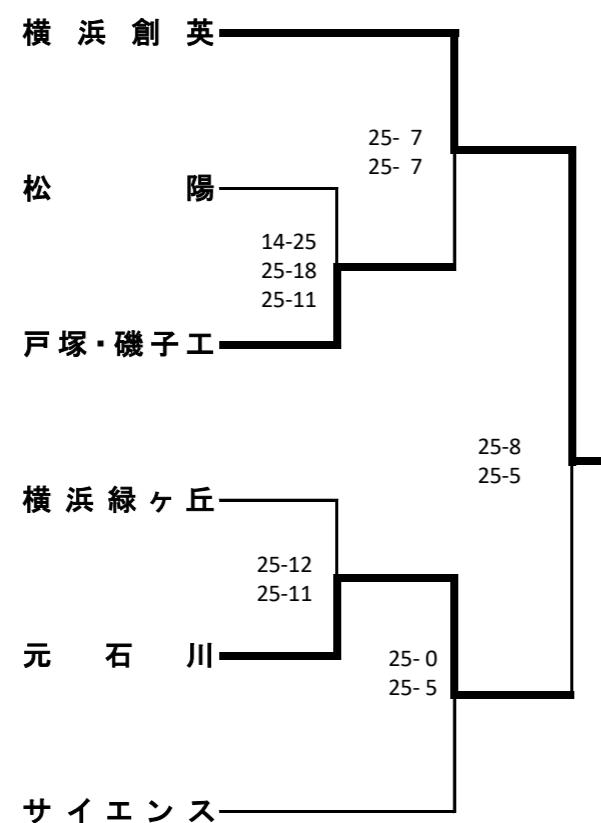

令和3年度 関東大会横浜地区予選会(女子)

《 A ブロック 》

《 C ブロック 》

《 E ブロック 》

《 G ブロック 》

《 I ブロック 》

《 K ブロック 》

《 B ブロック 》

《 D ブロック 》

《 F ブロック 》

《 H ブロック 》

《 J ブロック 》