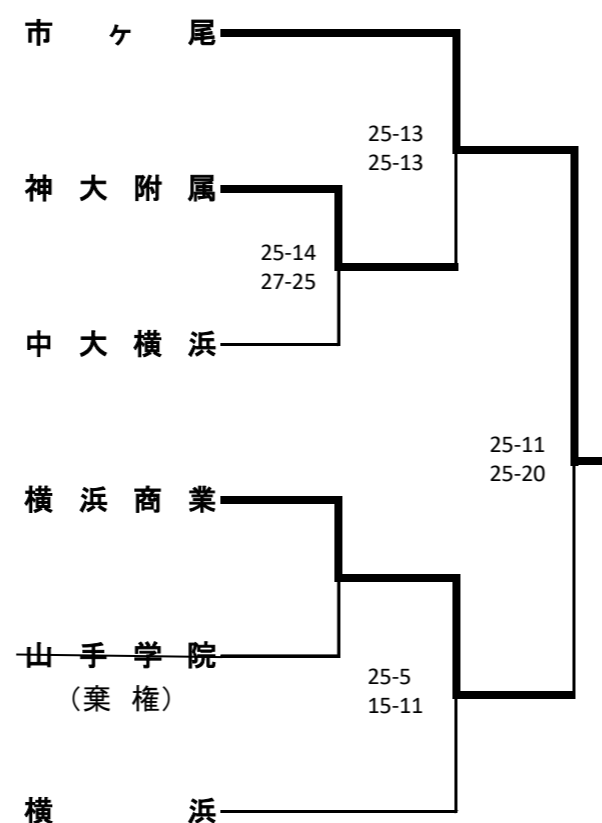

令和3年度 関東大会横浜地区予選会(女子)

《 A ブロック 》

《 C ブロック 》

《 E ブロック 》

《 G ブロック 》

《 I ブロック 》

《 K ブロック 》

《 B ブロック 》

《 D ブロック 》

《 F ブロック 》

《 H ブロック 》

《 J ブロック 》