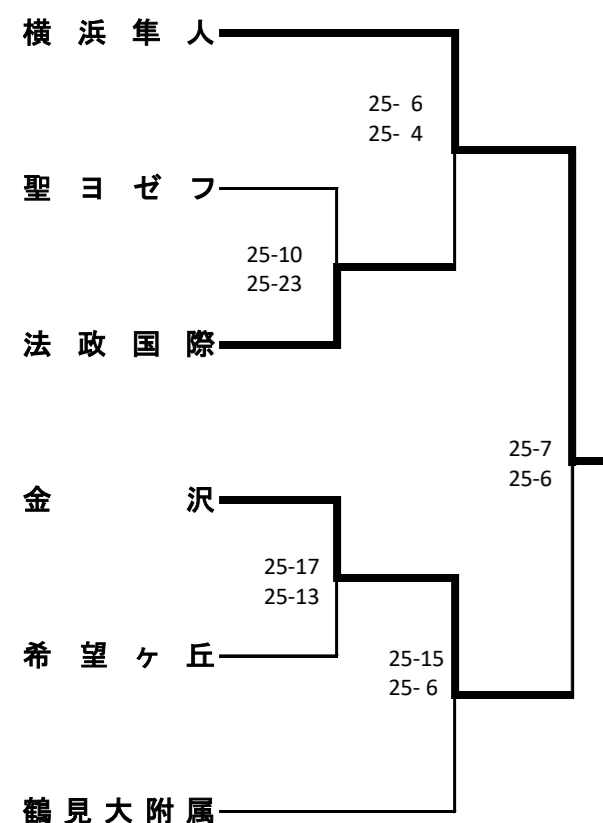

令和3年度 関東大会横浜地区予選会(女子)

《 A ブロック 》