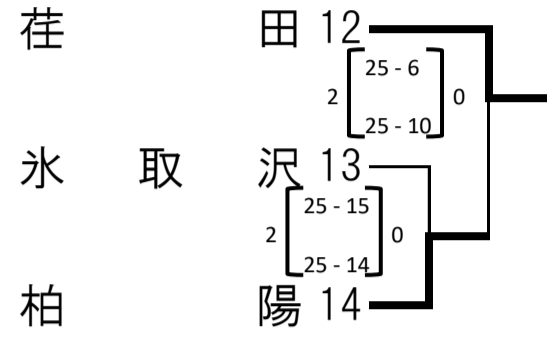

令和3年度 関東大会 横浜地区予選会 <男子本部記録>

一日目 神奈川工業 会場

一日目 横浜明朋 会場

1次予選

<Aブロック>

<Bブロック>

<Cブロック>

<Dブロック>

1次予選

<Eブロック>

<Fブロック>

<Gブロック>

<Hブロック>

1次予選

<Iブロック>

<Jブロック>

<Kブロック>

<Lブロック>

1次予選

<Mブロック>

<Nブロック>

<Oブロック>

<Pブロック>

2次予選