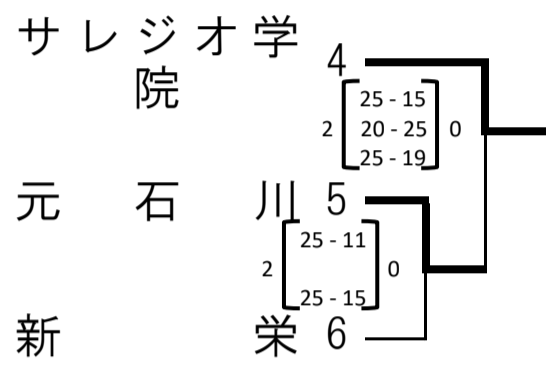

令和3年度 関東大会 横浜地区予選会 <男子本部記録>

一日目 神奈川工業 会場

一日目 横浜明朋 会場

1次予選

<Aブロック>

<Bブロック>

<Cブロック>

<Dブロック>

<Kブロック>

<Lブロック>

1次予選

<Mブロック>

<Nブロック>

<Oブロック>

<Pブロック>

2次予選