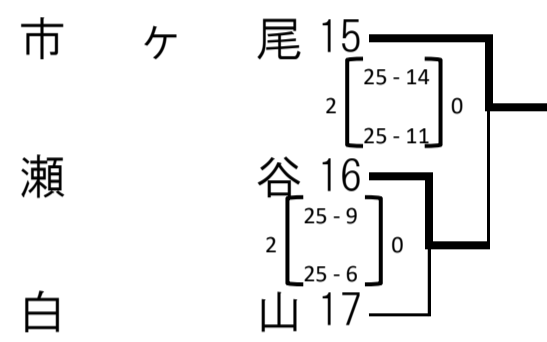

令和3年度 関東大会 横浜地区予選会 <男子本部記録>

一日目 神奈川工業 会場

一日目 横浜明朋 会場

1次予選

<Aブロック>

<Bブロック>

<Cブロック>

<Dブロック>

1次予選

<Eブロック>

<Fブロック>

<Gブロック>

<Hブロック>

1次予選

<Iブロック>

<Jブロック>

<Kブロック>

<Lブロック>

1次予選

<Mブロック>

<Nブロック>

<Oブロック>

<Pブロック>

2次予選