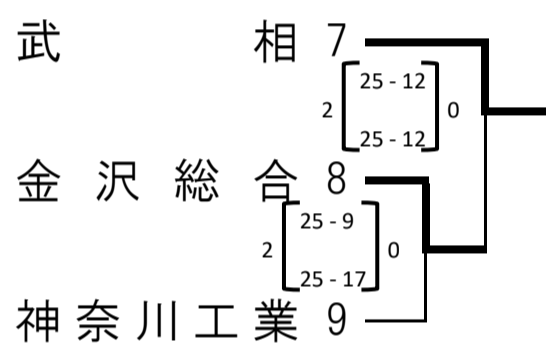

令和3年度 関東大会 横浜地区予選会 <男子本部記録>

一日目 神奈川工業 会場

一日目 横浜明朋 会場

1次予選

<Aブロック>

<Bブロック>

<Cブロック>

<Dブロック>

1次予選

<Eブロック>

<Fブロック>

<Gブロック>

<Hブロック>

1次予選

<Iブロック>

<Jブロック>

<Kブロック>

<Lブロック>

1次予選

<Mブロック>

<Nブロック>

<Oブロック>

<Pブロック>

2次予選