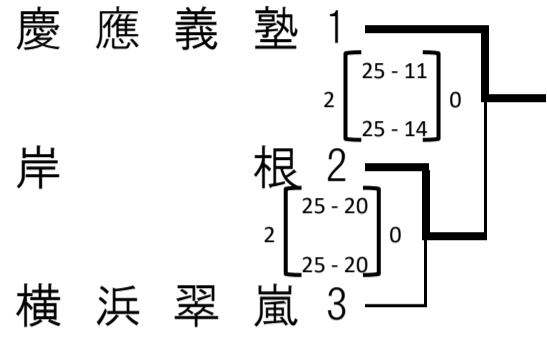

令和3年度 関東大会 横浜地区予選会 <男子本部記録>

一日目 神奈川工業 会場

一日目 横浜明朋 会場

1次予選

<Aブロック>

<Bブロック>

<Cブロック>

<Dブロック>

1次予選

<Eブロック>

<Fブロック>

<Gブロック>

<Hブロック>

1次予選

<Iブロック>

<Jブロック>

<Kブロック>

<Lブロック>

1次予選

<Mブロック>

<Nブロック>

<Oブロック>

<Pブロック>

2次予選