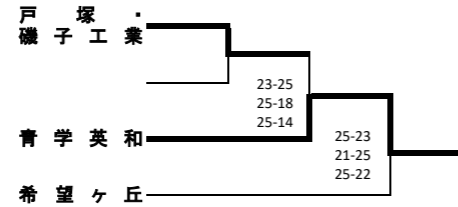

新人大会横浜地区予選会(女子)

《Aブロック》

1次予選

2次予選

《Cブロック》

1次予選

2次予選

《Eブロック》

1次予選

2次予選

《Gブロック》

1次予選

2次予選

《Iブロック》

1次予選

2次予選