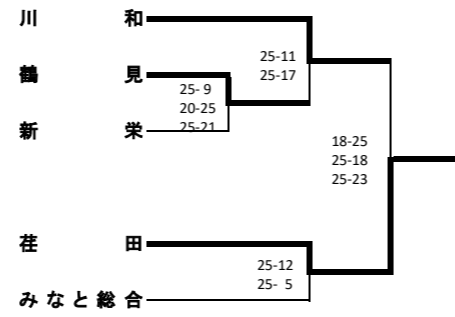

新人大会横浜地区予選会(女子)

《Aブロック》

1次予選

2次予選

《Cブロック》

1次予選

2次予選

《Eブロック》

1次予選

2次予選

《Gブロック》

1次予選

2次予選

《Iブロック》

1次予選

2次予選