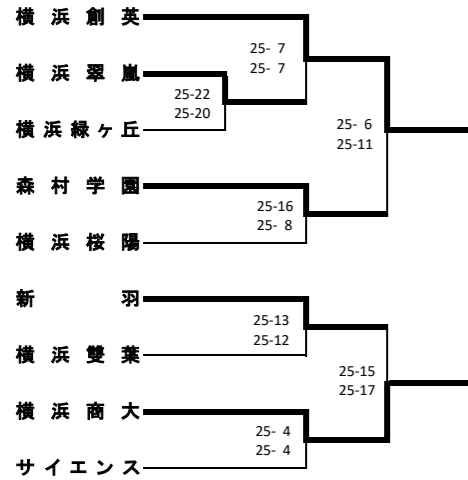

新人大会横浜地区予選会(女子)

《Aブロック》

1次予選

2次予選

《Cブロック》

1次予選

2次予選

《Eブロック》

1次予選

2次予選

《Gブロック》

1次予選

2次予選

《Iブロック》

1次予選

2次予選

《Bブロック》

1次予選

2次予選

《Dブロック》

1次予選

2次予選

《Fブロック》

1次予選