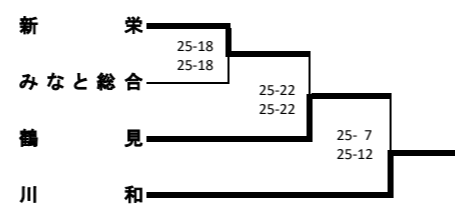

新人大会横浜地区予選会(女子)

《Aブロック》

1次予選

2次予選

《Cブロック》

1次予選

2次予選

《Eブロック》

1次予選

2次予選

《Gブロック》

1次予選

2次予選

《Iブロック》

1次予選

2次予選