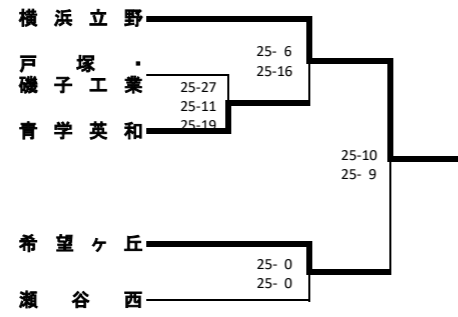

新人大会横浜地区予選会(女子)

《Aブロック》

1次予選

2次予選

《Cブロック》

1次予選

2次予選

《Eブロック》

1次予選

2次予選

《Gブロック》

1次予選

2次予選

《Iブロック》

1次予選

2次予選

《Bブロック》

1次予選

2次予選

《Dブロック》

1次予選

2次予選

《Fブロック》

1次予選