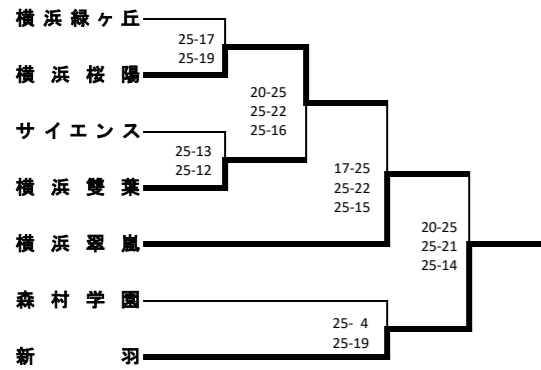

新人大会横浜地区予選会(女子)

《Aブロック》

1次予選

2次予選

《Cブロック》

1次予選

2次予選

《Eブロック》

1次予選

2次予選

《Gブロック》

1次予選

2次予選

《Iブロック》

1次予選

2次予選

《Bブロック》

1次予選

2次予選

《Dブロック》

1次予選

2次予選

《Fブロック》

1次予選