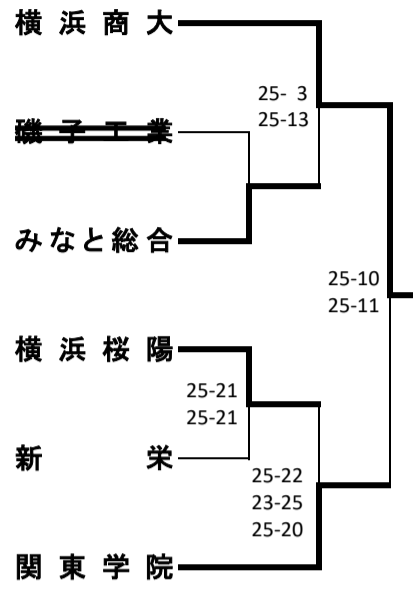

新人大会横浜地区予選会(男子)

1次予選

《Aブロック》

《Cブロック》

《Eブロック》

《Gブロック》

《Bブロック》

《Dブロック》

《Fブロック》

《Hブロック》

2次予選