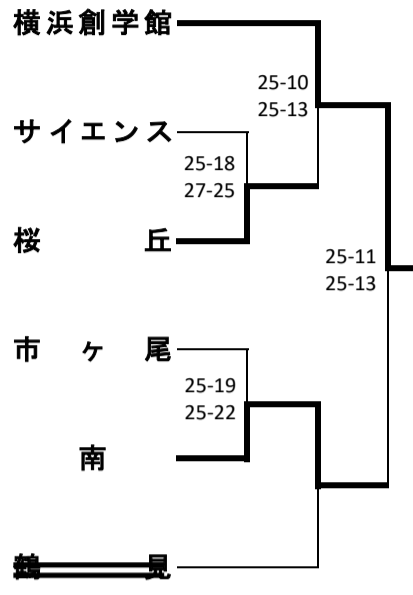

新人大会横浜地区予選会(男子)

1次予選

《Aブロック》

《Cブロック》

《Eブロック》

《Gブロック》

《Bブロック》

《Dブロック》

《Fブロック》

《Hブロック》

2次予選