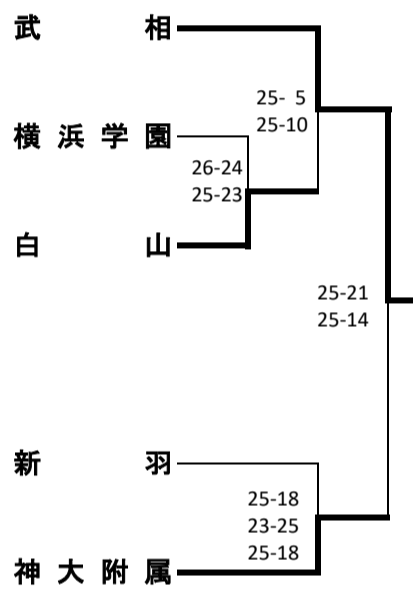

新人大会横浜地区予選会(男子)

1次予選

《Aブロック》

《Cブロック》

《Eブロック》

《Gブロック》

《Bブロック》

《Dブロック》

《Fブロック》

《Hブロック》

2次予選