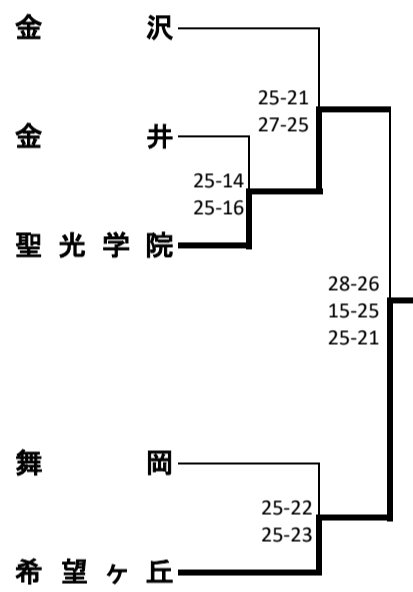

新人大会横浜地区予選会(男子)

1次予選

《Aブロック》

《Cブロック》

《Eブロック》

《Gブロック》

《Bブロック》

《Dブロック》

《Fブロック》

《Hブロック》

2次予選