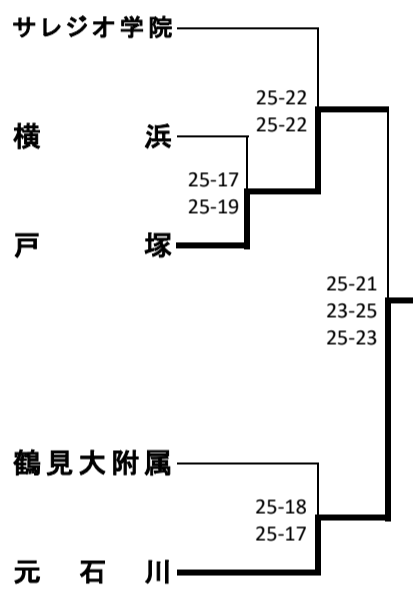

新人大会横浜地区予選会(男子)

1次予選

《Aブロック》

《Cブロック》

《Eブロック》

《Gブロック》

《Bブロック》

《Dブロック》

《Fブロック》

《Hブロック》

2次予選