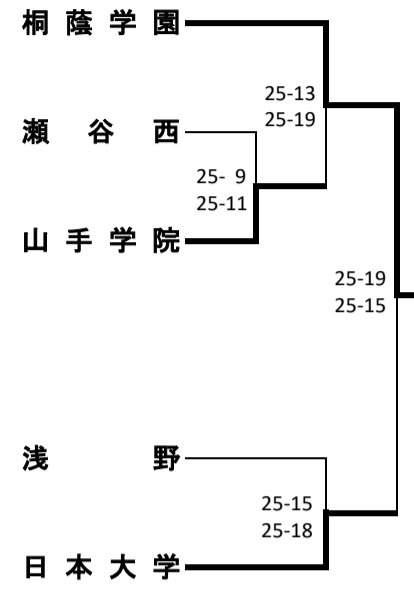

新人大会横浜地区予選会(男子)

1次予選

《Aブロック》

《Cブロック》

《Eブロック》

《Gブロック》

《Bブロック》

《Dブロック》

《Fブロック》

《Hブロック》

2次予選