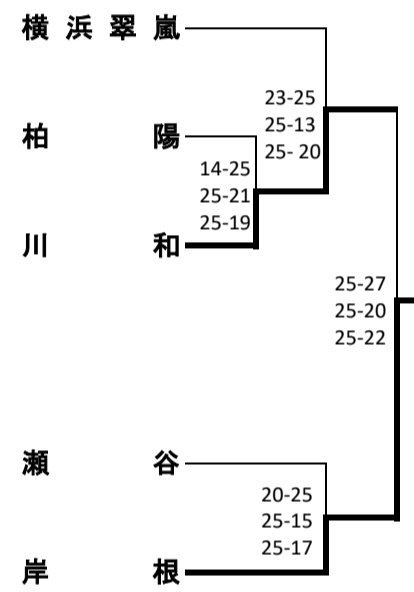

新人大会横浜地区予選会(男子)

1次予選

《Aブロック》

《Cブロック》

《Eブロック》

《Gブロック》

《Bブロック》

《Dブロック》

《Fブロック》

《Hブロック》

2次予選