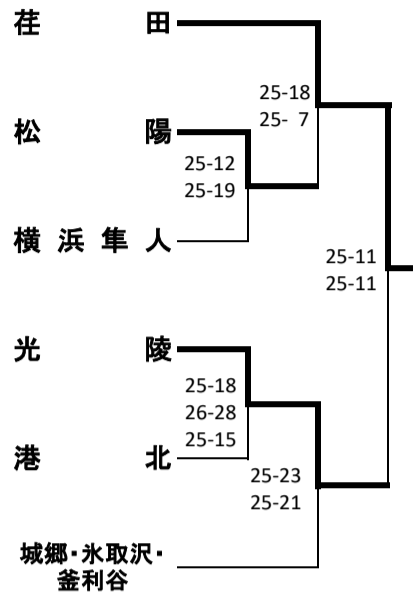

新人大会横浜地区予選会(男子)

1次予選

《Aブロック》

《Cブロック》

《Eブロック》

《Gブロック》

《Bブロック》

《Dブロック》

《Fブロック》

《Hブロック》

2次予選