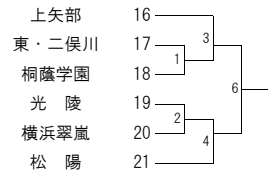

1次予選

2次予選

■は2日目

2日目会場は 神大

初戦が第5試合目以降に当たっているチームの受付は12時です。

<Eブロック> 法政国際 会場

1次予選

2次予選