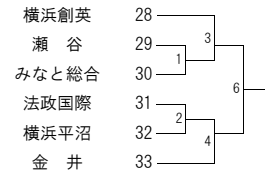

1次予選

2次予選

■は2日目

2日目会場は 神大

初戦が第5試合目以降に当たっているチームの受付は12時です。

<Eブロック> 法政国際 会場

1次予選

2次予選