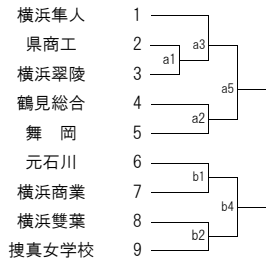

平成31年度 関東大会 横浜地区予選会 (女子)

<Aブロック> 横浜商業 会場

1次予選

2次予選

■は2日目

2日目会場は 川和

初戦が第5試合目以降に当たっているチームの受付は12時です。

<Cブロック> 上矢部 会場

1次予選

2次予選

■は2日目

2日目会場は 神大

初戦が第5試合目以降に当たっているチームの受付は12時です。

<Eブロック> 法政国際 会場

1次予選

2次予選