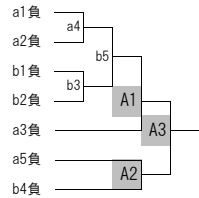

2日目会場は 川和

初戦が第5試合目以降に当たっているチームの受付は12時です。