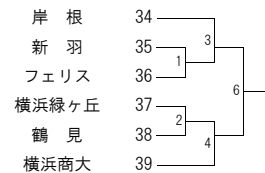

■は2日目

2日目会場は 神大

初戦が第5試合目以降に当たっているチームの受付は12時です。

<Fブロック> 上矢部 会場

1次予選

2次予選

■は2日目

2日目会場は 神大