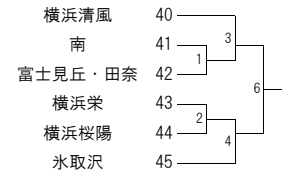

■は2日目

2日目会場は 神大

初戦が第5試合目以降に当たっているチームの受付は12時です。

<Gブロック> 金沢総合 会場

1次予選

2次予選

■は2日目

2日目会場は 川和

初戦が第5試合目以降に当たっているチームの受付は12時です。

<Iブロック> 新栄 会場

1次予選

2次予選

■は2日目

2日目会場は 神大

初戦が第5試合目以降に当たっているチームの受付は12時です。

<Bブロック> 戸塚 会場