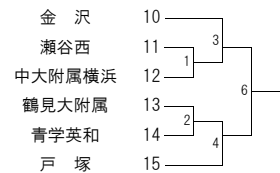

<Bブロック> 戸塚 会場

1次予選