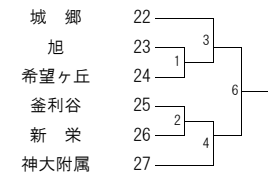

初戦が第5試合目以降に当たっているチームの受付は12時です。

<Iブロック> 新栄 会場

1次予選

2次予選

■は2日目

2日目会場は 神大

初戦が第5試合目以降に当たっているチームの受付は12時です。

<Bブロック> 戸塚 会場

1次予選

2次予選

■は2日目

2日目会場は 神大

初戦が第5試合目以降に当たっているチームの受付は12時です。

<Dブロック> 新栄 会場

1次予選

2次予選

■は2日目

2日目会場は 神大

初戦が第5試合目以降に当たっているチームの受付は12時です。

<Fブロック> 上矢部 会場

1次予選

2次予選

■は2日目

2日目会場は 神大