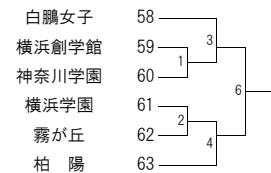

■は2日目

2日目会場は 神大

初戦が第5試合目以降に当たっているチームの受付は12時です。

<Fブロック> 上矢部 会場

1次予選

2次予選

■は2日目

2日目会場は 神大

初戦が第5試合目以降に当たっているチームの受付は12時です。

<Hブロック> 金沢総合 会場

1次予選

2次予選

■は2日目

2日目会場は 川和

初戦が第5試合目以降に当たっているチームの受付は12時です。

<Jブロック> 戸塚 会場

1次予選

2次予選

■は2日目

2日目会場は 神大

初戦が第5試合目以降に当たっているチームの受付は12時です。