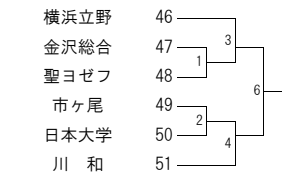

<Hブロック> 金沢総合 会場

1次予選