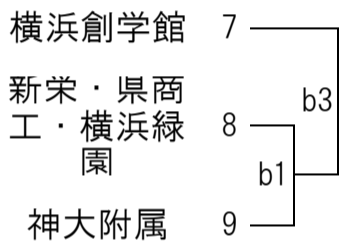

平成31年度 関東大会 横浜地区予選会 (男子)

横浜緑園 会場

1次予選

<Aブロック>

<Bブロック>

<Cブロック>

<Dブロック>

サレジオ 会場

1次予選

<Eブロック>

<Fブロック>

<Gブロック>

<Hブロック>

桐蔭学園 会場

1次予選

<Iブロック>

<Jブロック>

<Kブロック>

<Lブロック>

元石川 会場

1次予選

<Mブロック>

<Nブロック>

<Oブロック>