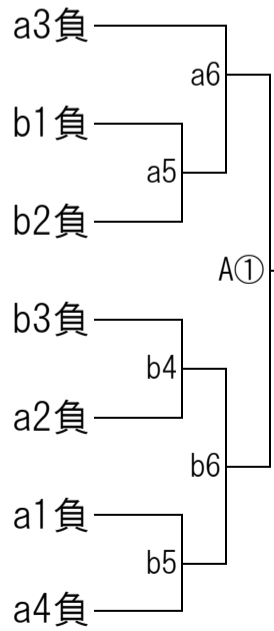

1次予選

<Eブロック>

<Fブロック>

<Gブロック>

<Hブロック>

桐蔭学園 会場

1次予選

<Iブロック>

<Jブロック>

<Kブロック>

<Lブロック>

元石川 会場

1次予選

<Mブロック>

<Nブロック>

<Oブロック>

<Pブロック>

2次予選 ※○数字は2日目 (2日目の会場は希望ヶ丘高校)

E・F・G・H

I・J・K・L

A・B・C・D

M・N・O・P

代表

A①

A③

A②

代表

B①

B③

B②

代表

A④