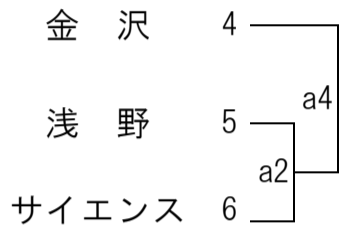

平成31年度 関東大会 横浜地区予選会 (男子)

横浜緑園 会場

1次予選

<Aブロック>

<Bブロック>

<Cブロック>

<Dブロック>

サレジオ 会場

1次予選

<Eブロック>

<Fブロック>

<Gブロック>

<Hブロック>

桐蔭学園 会場

1次予選

<Iブロック>

<Jブロック>

<Kブロック>

<Lブロック>

元石川 会場

1次予選

<Mブロック>

<Nブロック>

<Oブロック>