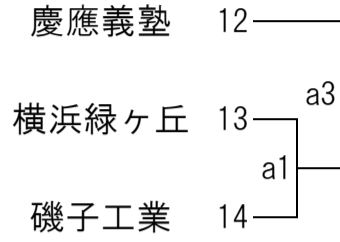

平成31年度 関東大会 横浜地区予選会 (男子)

横浜緑園 会場

1次予選

<Aブロック>

<Bブロック>

<Cブロック>

<Dブロック>

サレジオ 会場

1次予選

<Eブロック>

<Fブロック>

<Gブロック>

<Hブロック>

桐蔭学園 会場

1次予選

<Iブロック>

<Jブロック>

<Kブロック>

<Lブロック>

元石川 会場

1次予選

<Mブロック>

<Nブロック>

<Oブロック>