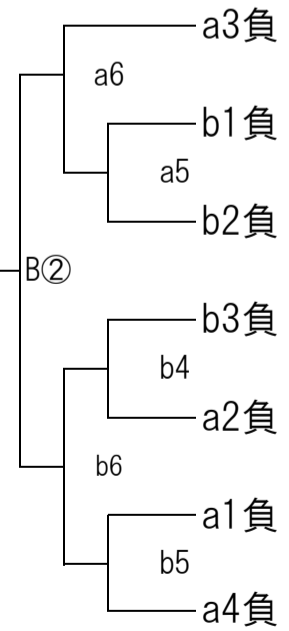

1次予選

<Eブロック>

<Fブロック>

<Gブロック>

<Hブロック>

桐蔭学園 会場

1次予選

<Iブロック>

<Jブロック>

<Kブロック>

<Lブロック>

元石川 会場

1次予選

<Mブロック>

<Nブロック>

<Oブロック>

<Pブロック>

2次予選 ※○数字は2日目 (2日目の会場は希望ヶ丘高校)

E・F・G・H

I・J・K・L

A・B・C・D

M・N・O・P

代表

A①

A③

A②

代表

B①

B③

B②

代表

A④