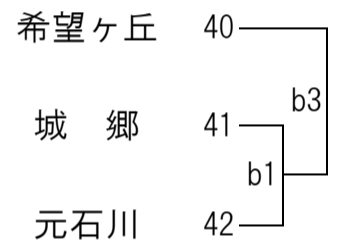

1次予選

<Eブロック>

<Fブロック>

<Gブロック>

<Hブロック>

桐蔭学園 会場

1次予選

<Iブロック>

<Jブロック>

<Kブロック>

<Lブロック>

元石川 会場

1次予選

<Mブロック>

<Nブロック>

<Oブロック>

<Pブロック>

2次予選 ※○数字は2日目 (2日目の会場は希望ヶ丘高校)

E・F・G・H

I・J・K・L

A・B・C・D

M・N・O・P

代表

A①

A③

A②

代表

B①

B③

B②

代表

A④