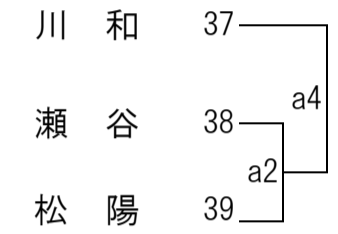

1次予選

<Eブロック>

<Fブロック>

<Gブロック>

<Hブロック>

桐蔭学園 会場

1次予選

<Iブロック>

<Jブロック>

<Kブロック>

<Lブロック>

元石川 会場

1次予選

<Mブロック>

<Nブロック>

<Oブロック>

<Pブロック>

2次予選 ※○数字は2日目 (2日目の会場は希望ヶ丘高校)

E・F・G・H

I・J・K・L

A・B・C・D

M・N・O・P

代表

A①

A③

A②

代表

B①

B③

B②

代表

A④