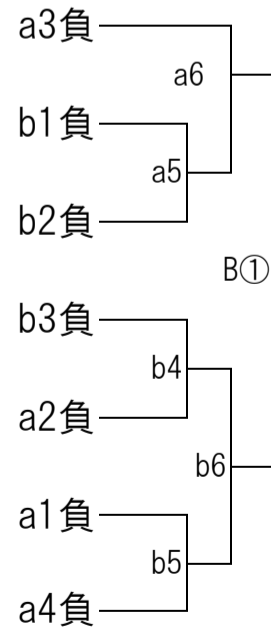

1次予選

<Eブロック>

<Fブロック>

<Gブロック>

<Hブロック>

桐蔭学園 会場

1次予選

<Iブロック>

<Jブロック>

<Kブロック>

<Lブロック>

元石川 会場

1次予選

<Mブロック>

<Nブロック>

<Oブロック>

<Pブロック>

2次予選 ※○数字は2日目 (2日目の会場は希望ヶ丘高校)

E・F・G・H

I・J・K・L

A・B・C・D

M・N・O・P

代表

A①

A③

A②

代表

B①

B③

B②

代表

A④