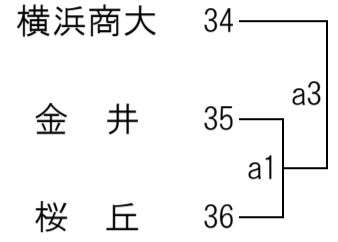

1次予選

<Eブロック>

<Fブロック>

<Gブロック>

<Hブロック>

桐蔭学園 会場

1次予選

<Iブロック>

<Jブロック>

<Kブロック>

<Lブロック>

元石川 会場

1次予選

<Mブロック>

<Nブロック>

<Oブロック>

<Pブロック>

2次予選 ※○数字は2日目 (2日目の会場は希望ヶ丘高校)

E・F・G・H

I・J・K・L

A・B・C・D

M・N・O・P

代表

A①

A③

A②

代表

B①

B③

B②

代表

A④