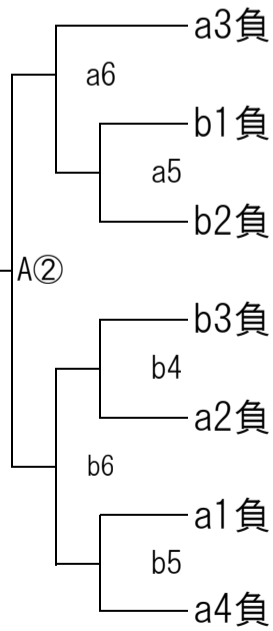

1次予選

<Eブロック>

<Fブロック>

<Gブロック>

<Hブロック>

桐蔭学園 会場

1次予選

<Iブロック>

<Jブロック>

<Kブロック>

<Lブロック>

元石川 会場

1次予選

<Mブロック>

<Nブロック>

<Oブロック>

<Pブロック>

2次予選 ※○数字は2日目 (2日目の会場は希望ヶ丘高校)

E・F・G・H

I・J・K・L

A・B・C・D

M・N・O・P

代表

A①

A③

A②

代表

B①

B③

B②

代表

A④