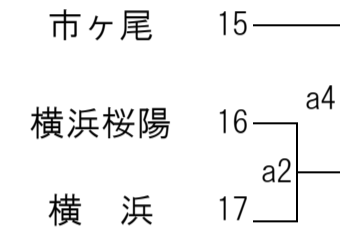

平成31年度 関東大会 横浜地区予選会 (男子)

横浜緑園 会場

1次予選

<Aブロック>

<Bブロック>

<Cブロック>

<Dブロック>

サレジオ 会場

1次予選

<Eブロック>

<Fブロック>

<Gブロック>

<Hブロック>

桐蔭学園 会場

1次予選

<Iブロック>

<Jブロック>

<Kブロック>

<Lブロック>

元石川 会場

1次予選

<Mブロック>

<Nブロック>

<Oブロック>