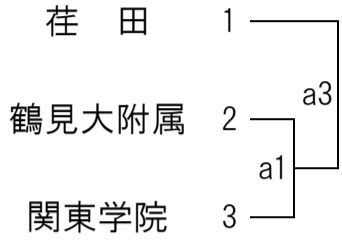

平成31年度 関東大会 横浜地区予選会 (男子)

横浜緑園 会場

1次予選

<Aブロック>

<Bブロック>

<Cブロック>

<Dブロック>

サレジオ 会場

1次予選

<Eブロック>

<Fブロック>

<Gブロック>

<Hブロック>

桐蔭学園 会場

1次予選

<Iブロック>