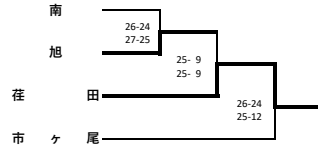

新人大会横浜地区予選会（女子）

〈Aブロック〉
1次予選

2次予選

〈Cブロック〉
1次予選

2次予選

〈Eブロック〉
1次予選

2次予選

〈Gブロック〉
1次予選

2次予選

〈Iブロック〉
1次予選

2次予選

〈Bブロック〉
1次予選

2次予選

〈Dブロック〉
1次予選

2次予選

〈Fブロック〉
1次予選