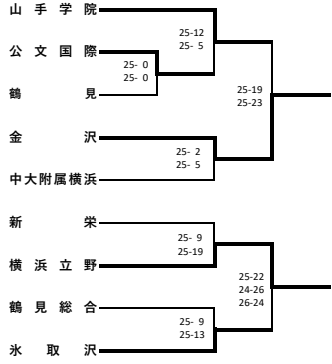

新人大会横浜地区予選会（女子）

〈Aブロック〉
1次予選

2次予選

〈Cブロック〉
1次予選

2次予選

〈Eブロック〉
1次予選

2次予選

〈Gブロック〉
1次予選

2次予選

〈Iブロック〉
1次予選

2次予選

〈Bブロック〉
1次予選

2次予選

〈Dブロック〉
1次予選

2次予選

〈Fブロック〉
1次予選

2次予選

〈Hブロック〉
1次予選

2次予選

〈Jブロック〉
1次予選

2次予選