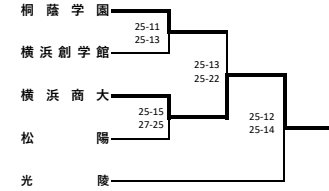

新人大会横浜地区予選会（女子）

〈Aブロック〉
1次予選

2次予選

〈Cブロック〉
1次予選

2次予選

〈Eブロック〉
1次予選

2次予選

〈Gブロック〉
1次予選

2次予選

〈Iブロック〉
1次予選

2次予選

〈Bブロック〉
1次予選

2次予選

〈Dブロック〉
1次予選

2次予選

〈Fブロック〉
1次予選

2次予選

〈Hブロック〉
1次予選

2次予選

〈Jブロック〉
1次予選

2次予選