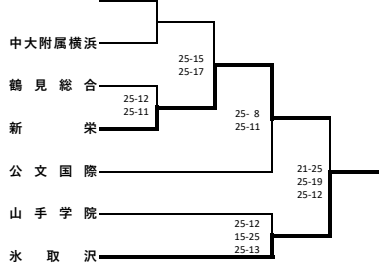

新人大会横浜地区予選会（女子）

〈Aブロック〉
1次予選

2次予選

〈Cブロック〉
1次予選

2次予選

〈Eブロック〉
1次予選

2次予選

〈Gブロック〉
1次予選

2次予選

〈Iブロック〉
1次予選

2次予選

〈Bブロック〉
1次予選

2次予選

〈Dブロック〉
1次予選

2次予選

〈Fブロック〉
1次予選

2次予選

〈Hブロック〉
1次予選

2次予選

〈Jブロック〉
1次予選

2次予選