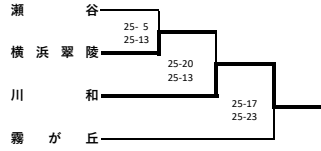

新人大会横浜地区予選会（女子）

〈Aブロック〉
1次予選

2次予選

〈Cブロック〉
1次予選

2次予選

〈Eブロック〉
1次予選

2次予選

〈Gブロック〉
1次予選

2次予選

〈Iブロック〉
1次予選

2次予選

〈Bブロック〉
1次予選

2次予選

〈Dブロック〉
1次予選

2次予選

〈Fブロック〉
1次予選