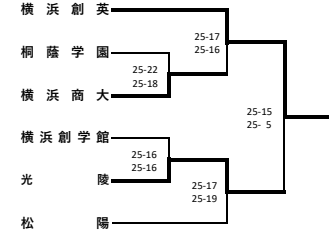

新人大会横浜地区予選会（女子）

〈Aブロック〉
1次予選

2次予選

〈Cブロック〉
1次予選

2次予選

〈Eブロック〉
1次予選

2次予選

〈Gブロック〉
1次予選

2次予選

〈Iブロック〉
1次予選

2次予選

〈Bブロック〉
1次予選

2次予選

〈Dブロック〉
1次予選

2次予選

〈Fブロック〉
1次予選

2次予選

〈Hブロック〉
1次予選

2次予選

〈Jブロック〉
1次予選

2次予選