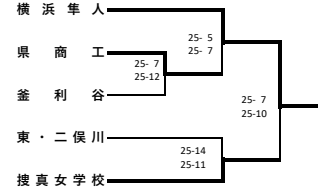

新人大会横浜地区予選会（女子）

〈Aブロック〉
1次予選

2次予選

〈Cブロック〉
1次予選

2次予選

〈Eブロック〉
1次予選

2次予選

〈Gブロック〉
1次予選

2次予選

〈Iブロック〉
1次予選

2次予選

〈Bブロック〉
1次予選

2次予選

〈Dブロック〉
1次予選

2次予選

〈Fブロック〉
1次予選

2次予選

〈Hブロック〉
1次予選

2次予選

〈Jブロック〉
1次予選

2次予選