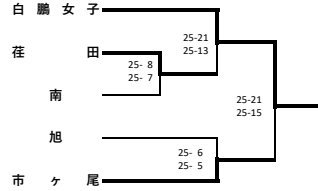

新人大会横浜地区予選会（女子）

〈Aブロック〉
1次予選

2次予選

〈Cブロック〉
1次予選

2次予選

〈Eブロック〉
1次予選

2次予選

〈Gブロック〉
1次予選

2次予選

〈Iブロック〉
1次予選

2次予選

〈Bブロック〉
1次予選

2次予選

〈Dブロック〉
1次予選

2次予選

〈Fブロック〉
1次予選

2次予選

〈Hブロック〉
1次予選

2次予選

〈Jブロック〉
1次予選

2次予選