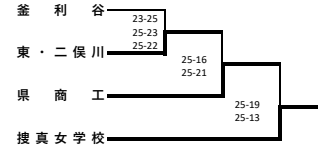

新人大会横浜地区予選会（女子）

〈Aブロック〉
1次予選

2次予選

〈Cブロック〉
1次予選

2次予選

〈Eブロック〉
1次予選

2次予選

〈Gブロック〉
1次予選

2次予選

〈Iブロック〉
1次予選

2次予選

〈Bブロック〉
1次予選

2次予選

〈Dブロック〉
1次予選

2次予選

〈Fブロック〉
1次予選