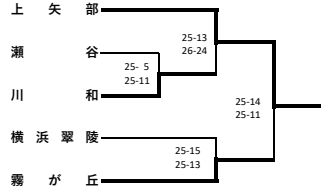

新人大会横浜地区予選会（女子）

〈Aブロック〉
1次予選

2次予選

〈Cブロック〉
1次予選

2次予選

〈Eブロック〉
1次予選

2次予選

〈Gブロック〉
1次予選

2次予選

〈Iブロック〉
1次予選

2次予選

〈Bブロック〉
1次予選

2次予選

〈Dブロック〉
1次予選

2次予選

〈Fブロック〉
1次予選

2次予選

〈Hブロック〉
1次予選

2次予選

〈Jブロック〉
1次予選

2次予選