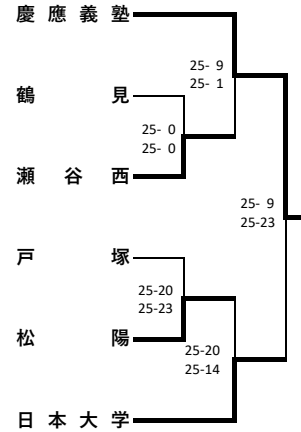

新人大会横浜地区予選会（男子）

1次予選

《Aブロック》

《Cブロック》

《Eブロック》

《Gブロック》

《Bブロック》

《Dブロック》

《Fブロック》

《Hブロック》

2次予選

代表決定