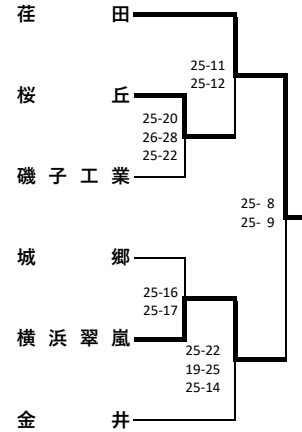

新人大会横浜地区予選会（男子）

1次予選

《Aブロック》

《Cブロック》

《Eブロック》

《Gブロック》

《Bブロック》

《Dブロック》

《Fブロック》

《Hブロック》

2次予選

代表決定