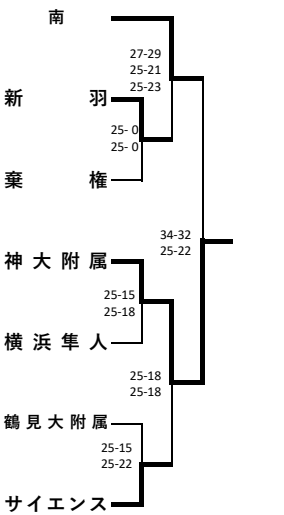

新人大会横浜地区予選会（男子）

1次予選

《Aブロック》

《Cブロック》

《Eブロック》

《Gブロック》

《Bブロック》

《Dブロック》

《Fブロック》

《Hブロック》

2次予選

代表決定