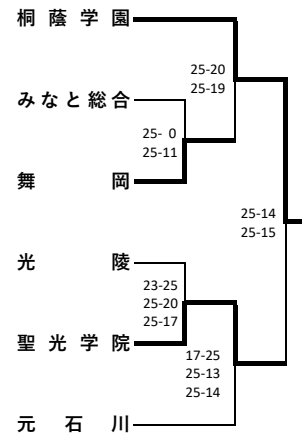

新人大会横浜地区予選会（男子）

1次予選

《Aブロック》

《Cブロック》

《Eブロック》

《Gブロック》

《Bブロック》

《Dブロック》

《Fブロック》

《Hブロック》

2次予選

代表決定