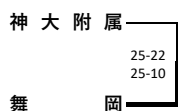

新人大会横浜地区予選会（男子）

1次予選

《Aブロック》

《Cブロック》

《Eブロック》

《Gブロック》

《Bブロック》

《Dブロック》

《Fブロック》

《Hブロック》

2次予選

代表決定