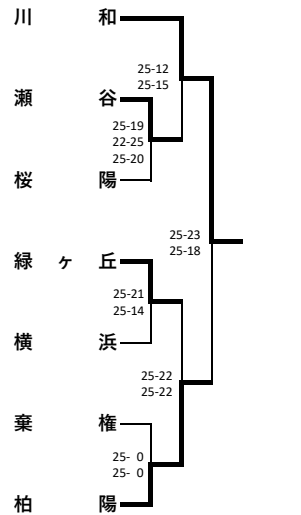

新人大会横浜地区予選会（男子）

1次予選

《Aブロック》

《Cブロック》

《Eブロック》

《Gブロック》

《Bブロック》

《Dブロック》

《Fブロック》

《Hブロック》

2次予選

代表決定