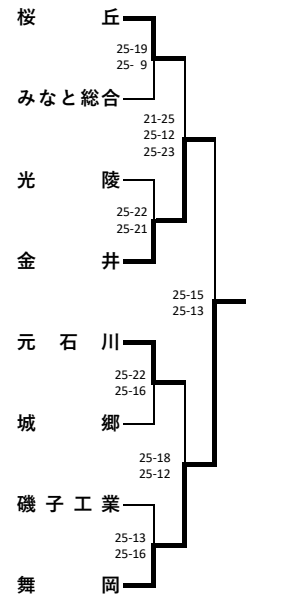

新人大会横浜地区予選会（男子）

1次予選

《Aブロック》

《Cブロック》

《Eブロック》

《Gブロック》

《Bブロック》

《Dブロック》

《Fブロック》

《Hブロック》

2次予選

代表決定