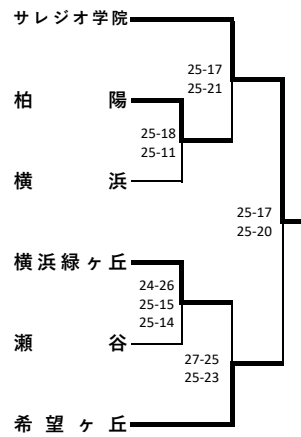

新人大会横浜地区予選会（男子）

1次予選

《Aブロック》

《Cブロック》

《Eブロック》

《Gブロック》

《Bブロック》

《Dブロック》

《Fブロック》

《Hブロック》

2次予選

代表決定