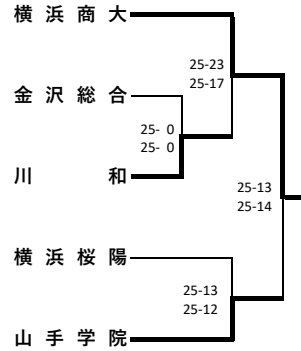

新人大会横浜地区予選会（男子）

1次予選

《Aブロック》

《Cブロック》

《Eブロック》

《Gブロック》

《Bブロック》

《Dブロック》

《Fブロック》

《Hブロック》

2次予選

代表決定