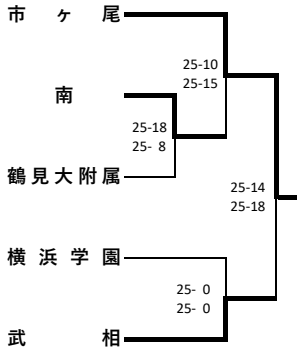

新人大会横浜地区予選会（男子）

1次予選

《Aブロック》

《Cブロック》

《Eブロック》

《Gブロック》

《Bブロック》

《Dブロック》

《Fブロック》

《Hブロック》

2次予選

代表決定