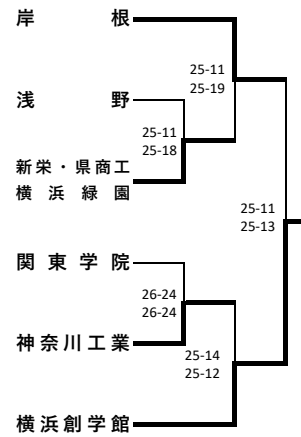

新人大会横浜地区予選会（男子）

1次予選

《Aブロック》

《Cブロック》

《Eブロック》

《Gブロック》

《Bブロック》

《Dブロック》

《Fブロック》

《Hブロック》

2次予選

代表決定