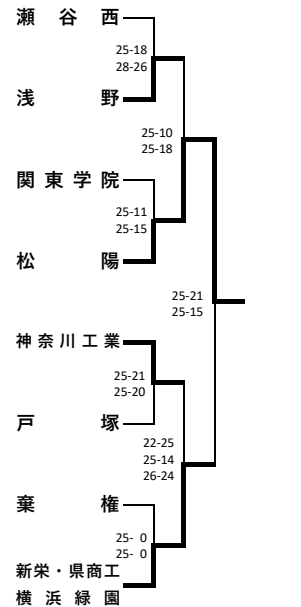

新人大会横浜地区予選会（男子）

1次予選

《Aブロック》

《Cブロック》

《Eブロック》

《Gブロック》

《Bブロック》

《Dブロック》

《Fブロック》

《Hブロック》

2次予選

代表決定