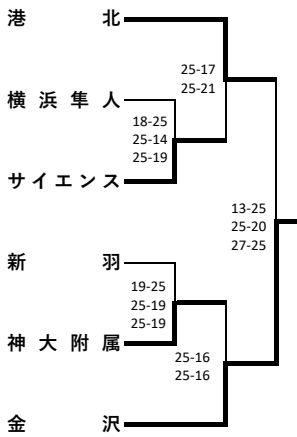

新人大会横浜地区予選会（男子）

1次予選

《Aブロック》

《Cブロック》

《Eブロック》

《Gブロック》

《Bブロック》

《Dブロック》

《Fブロック》

《Hブロック》

2次予選

代表決定