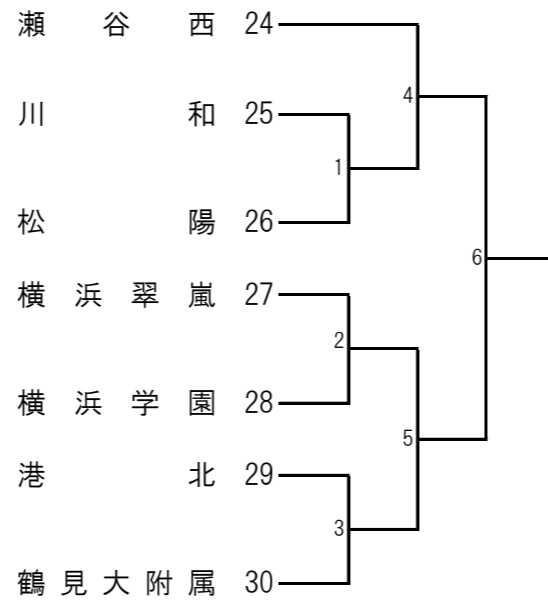

平成30年度横浜地区夏季大会（女子）

<Aブロック> 霧が丘 会場

<Cブロック> 霧が丘 会場

<Eブロック> 鶴見総合 会場

<Gブロック> 鶴見総合 会場

<Bブロック> 瀬谷西 会場

<Dブロック> 瀬谷西 会場

<Fブロック> 新栄 会場

<Hブロック> 新栄 会場