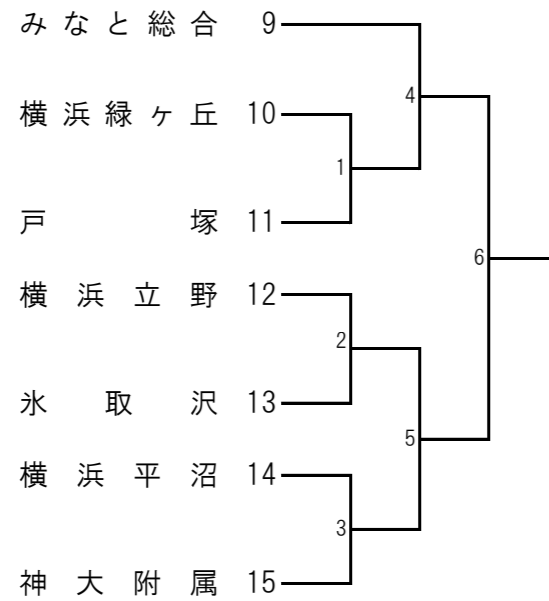

平成30年度横浜地区夏季大会（女子）

<Aブロック> 霧が丘 会場

<Cブロック> 霧が丘 会場

<Eブロック> 鶴見総合 会場

<Gブロック> 鶴見総合 会場

<Bブロック> 瀬谷西 会場

<Dブロック> 瀬谷西 会場

<Fブロック> 新栄 会場

<Hブロック> 新栄 会場