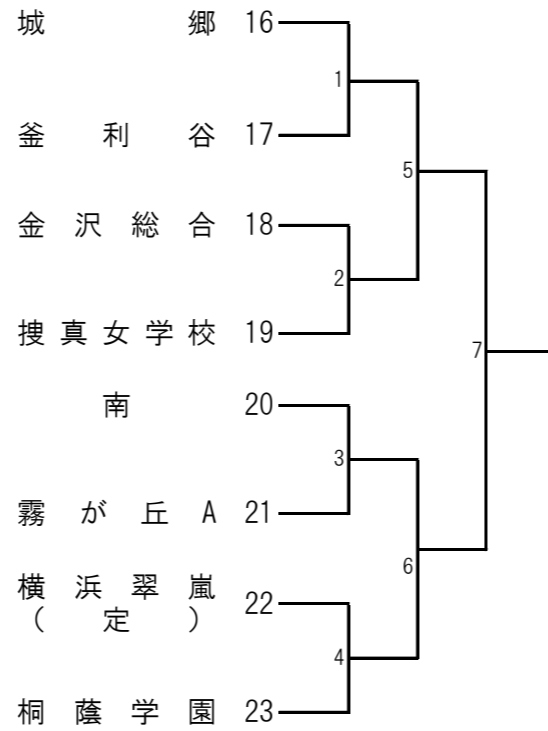

平成30年度横浜地区夏季大会（女子）

<Aブロック> 霧が丘 会場

<Cブロック> 霧が丘 会場

<Eブロック> 鶴見総合 会場

<Gブロック> 鶴見総合 会場

<Bブロック> 瀬谷西 会場

<Dブロック> 瀬谷西 会場

<Fブロック> 新栄 会場

<Hブロック> 新栄 会場