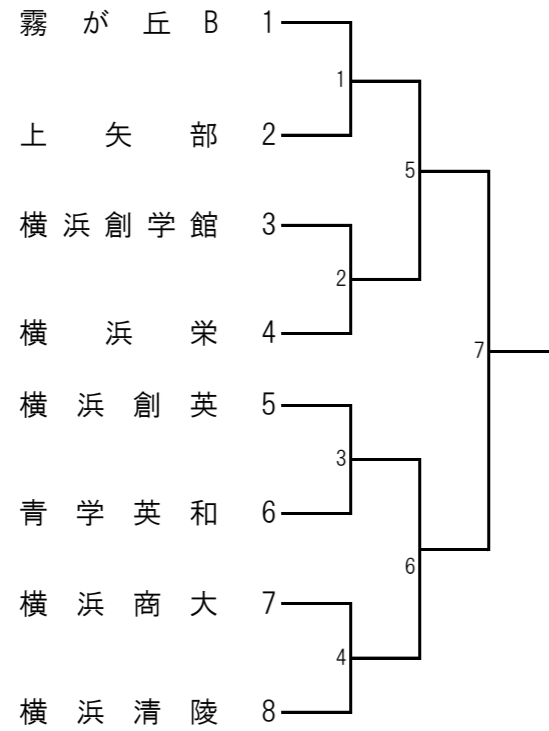

平成30年度横浜地区夏季大会（女子）

<Aブロック> 霧が丘 会場

<Cブロック> 霧が丘 会場

<Eブロック> 鶴見総合 会場

<Gブロック> 鶴見総合 会場

<Bブロック> 瀬谷西 会場

<Dブロック> 瀬谷西 会場

<Fブロック> 新栄 会場

<Hブロック> 新栄 会場