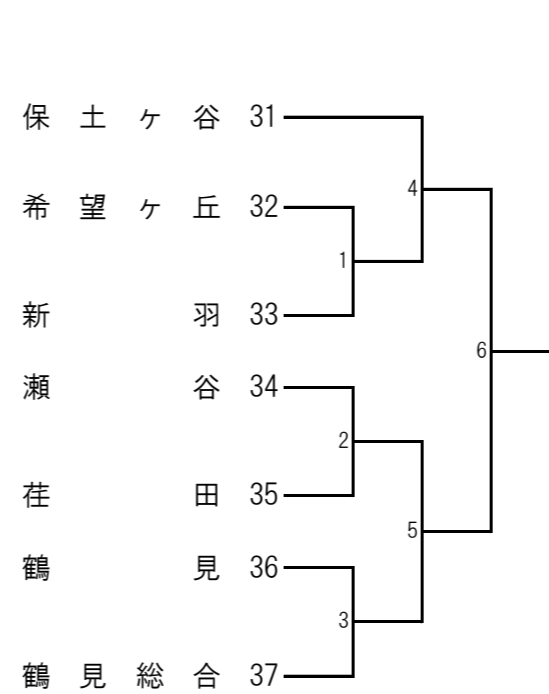

平成30年度横浜地区夏季大会（女子）

<Aブロック> 霧が丘 会場

<Cブロック> 霧が丘 会場

<Eブロック> 鶴見総合 会場

<Gブロック> 鶴見総合 会場

<Bブロック> 瀬谷西 会場

<Dブロック> 瀬谷西 会場

<Fブロック> 新栄 会場

<Hブロック> 新栄 会場