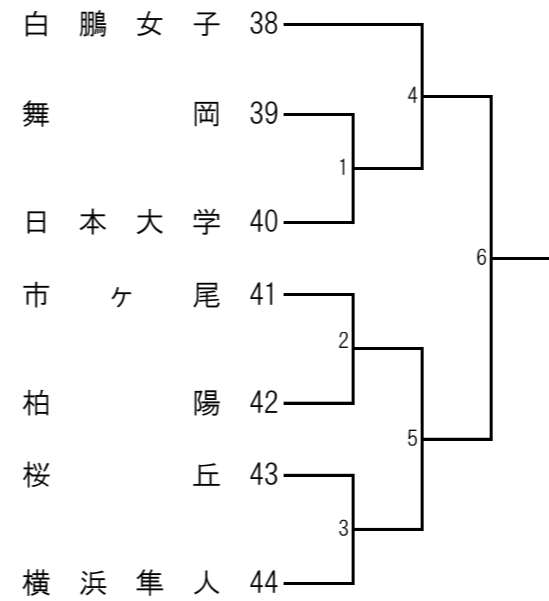

平成30年度横浜地区夏季大会（女子）

<Aブロック> 霧が丘 会場

<Cブロック> 霧が丘 会場

<Eブロック> 鶴見総合 会場

<Gブロック> 鶴見総合 会場

<Bブロック> 瀬谷西 会場

<Dブロック> 瀬谷西 会場

<Fブロック> 新栄 会場

<Hブロック> 新栄 会場