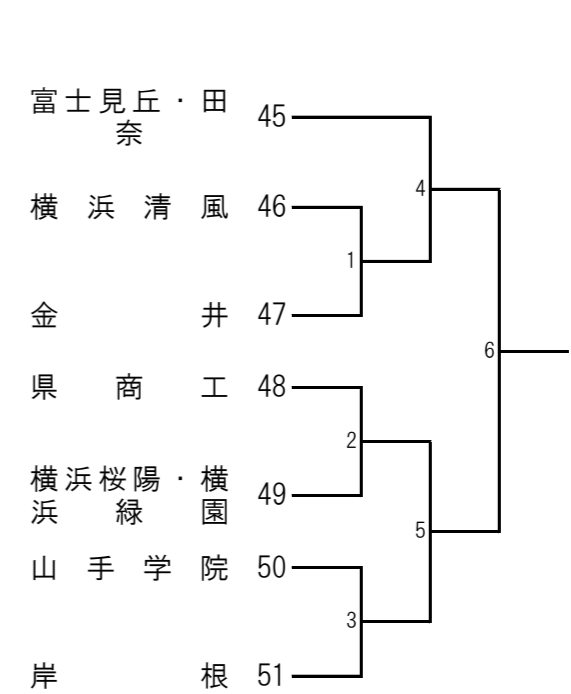

平成30年度横浜地区夏季大会（女子）

<Aブロック> 霧が丘 会場

<Cブロック> 霧が丘 会場

<Eブロック> 鶴見総合 会場

<Gブロック> 鶴見総合 会場

<Bブロック> 瀬谷西 会場

<Dブロック> 瀬谷西 会場

<Fブロック> 新栄 会場

<Hブロック> 新栄 会場