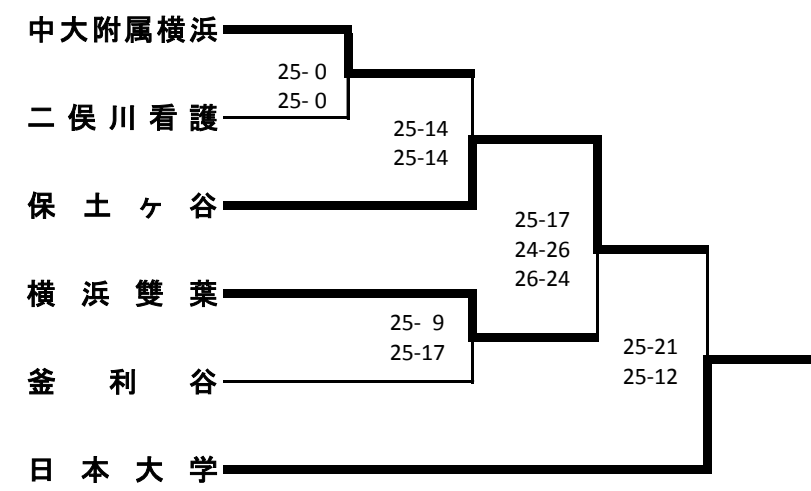

関東大会横浜地区予選会(女子)

《Aブロック》
1次予選

2次予選

《Cブロック》
1次予選

2次予選

《Eブロック》
1次予選

2次予選

《Gブロック》
1次予選

2次予選

《Iブロック》
1次予選

2次予選

《Bブロック》
1次予選

2次予選

《Dブロック》
1次予選

2次予選

《Fブロック》
1次予選