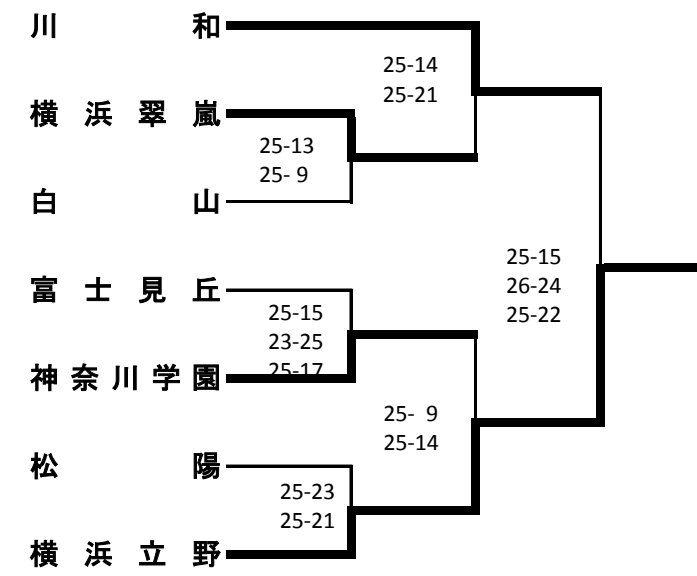

関東大会横浜地区予選会(女子)

《Aブロック》
1次予選

2次予選

《Cブロック》
1次予選

2次予選

《Eブロック》
1次予選

2次予選

《Gブロック》
1次予選

2次予選

《Iブロック》
1次予選

2次予選

《Bブロック》
1次予選

2次予選

《Dブロック》
1次予選

2次予選

《Fブロック》
1次予選

2次予選

《Hブロック》
1次予選

2次予選

《Jブロック》
1次予選

2次予選