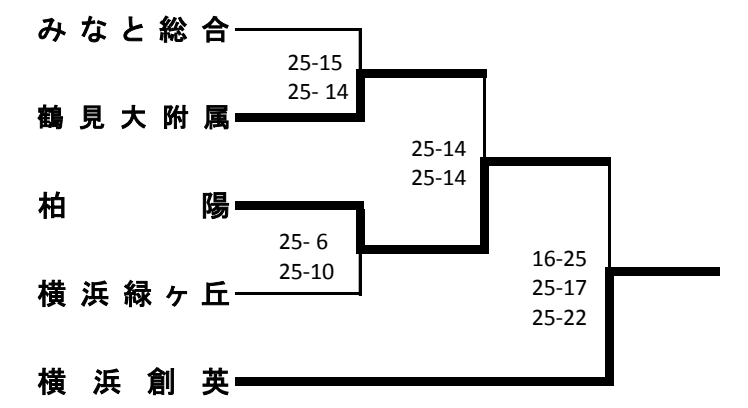

関東大会横浜地区予選会(女子)

《Aブロック》
1次予選

2次予選

《Cブロック》
1次予選

2次予選

《Eブロック》
1次予選

2次予選

《Gブロック》
1次予選

2次予選

《Iブロック》
1次予選

2次予選

《Bブロック》
1次予選

2次予選

《Dブロック》
1次予選

2次予選

《Fブロック》
1次予選