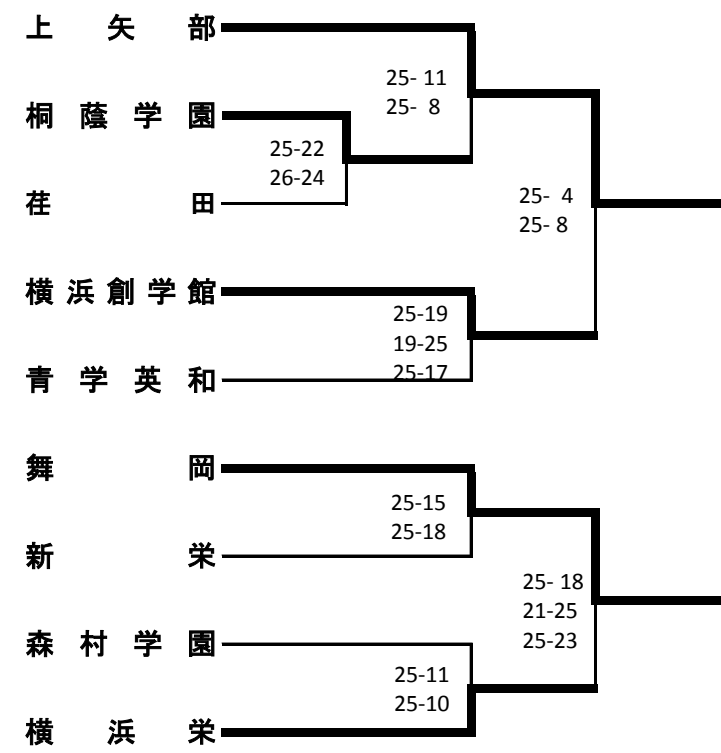

関東大会横浜地区予選会(女子)

《Aブロック》
1次予選

2次予選

《Cブロック》
1次予選

2次予選

《Eブロック》
1次予選

2次予選

《Gブロック》
1次予選

2次予選

《Iブロック》
1次予選

2次予選

《Bブロック》
1次予選

2次予選

《Dブロック》
1次予選

2次予選

《Fブロック》
1次予選

2次予選

《Hブロック》
1次予選

2次予選

《Jブロック》
1次予選

2次予選