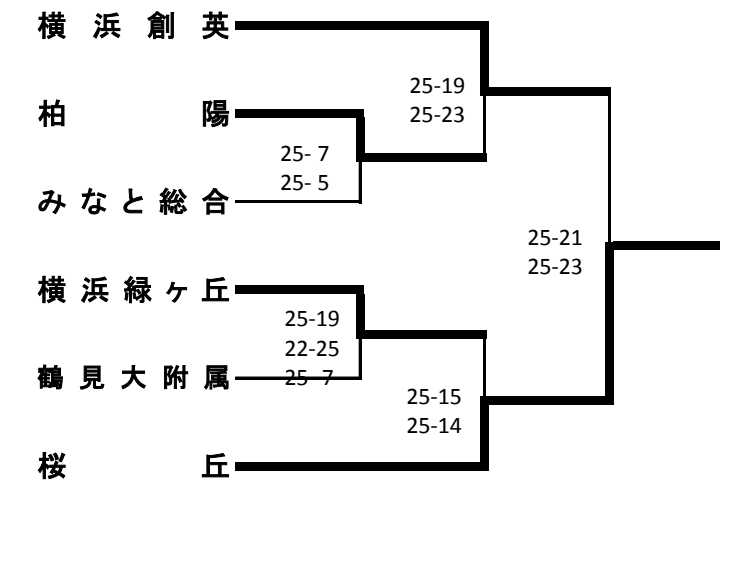

関東大会横浜地区予選会(女子)

《Aブロック》
1次予選

2次予選

《Cブロック》
1次予選

2次予選

《Eブロック》
1次予選

2次予選

《Gブロック》
1次予選

2次予選

《Iブロック》
1次予選

2次予選

《Bブロック》
1次予選

2次予選

《Dブロック》
1次予選

2次予選

《Fブロック》
1次予選