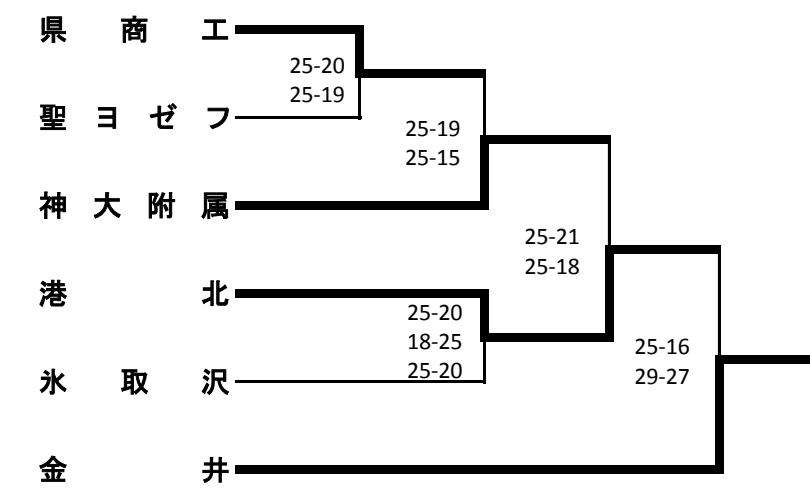

関東大会横浜地区予選会(女子)

《Aブロック》
1次予選

2次予選

《Cブロック》
1次予選

2次予選

《Eブロック》
1次予選

2次予選

《Gブロック》
1次予選

2次予選

《Iブロック》
1次予選

2次予選

《Bブロック》
1次予選

2次予選

《Dブロック》
1次予選

2次予選

《Fブロック》
1次予選