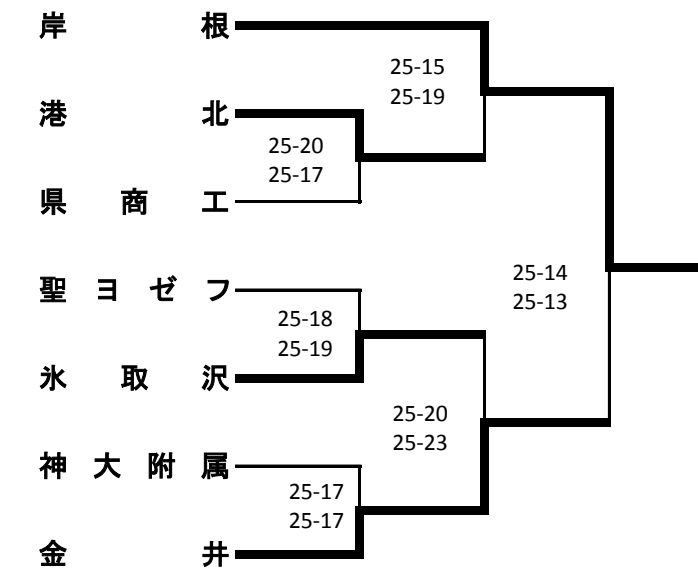

関東大会横浜地区予選会(女子)

《Aブロック》
1次予選

2次予選

《Cブロック》
1次予選

2次予選

《Eブロック》
1次予選

2次予選

《Gブロック》
1次予選

2次予選

《Iブロック》
1次予選

2次予選

《Bブロック》
1次予選

2次予選

《Dブロック》
1次予選

2次予選

《Fブロック》
1次予選