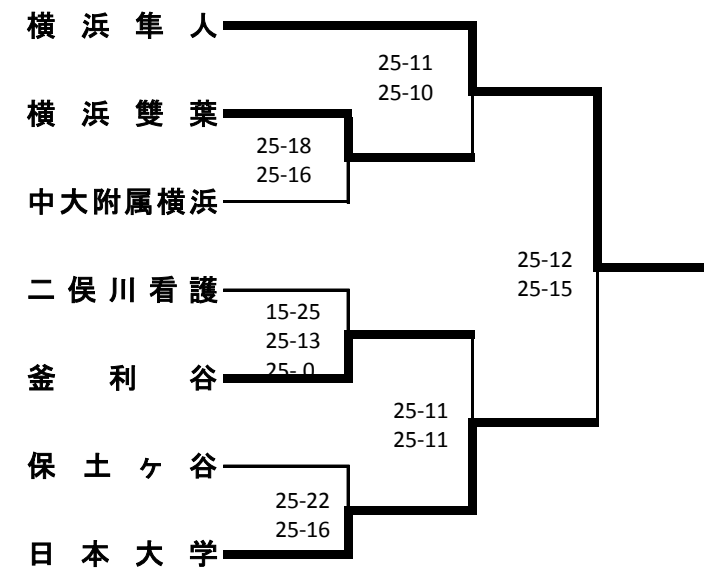

関東大会横浜地区予選会(女子)

《Aブロック》
1次予選

2次予選

《Cブロック》
1次予選

2次予選

《Eブロック》
1次予選

2次予選

《Gブロック》
1次予選

2次予選

《Iブロック》
1次予選

2次予選

《Bブロック》
1次予選

2次予選

《Dブロック》
1次予選

2次予選

《Fブロック》
1次予選