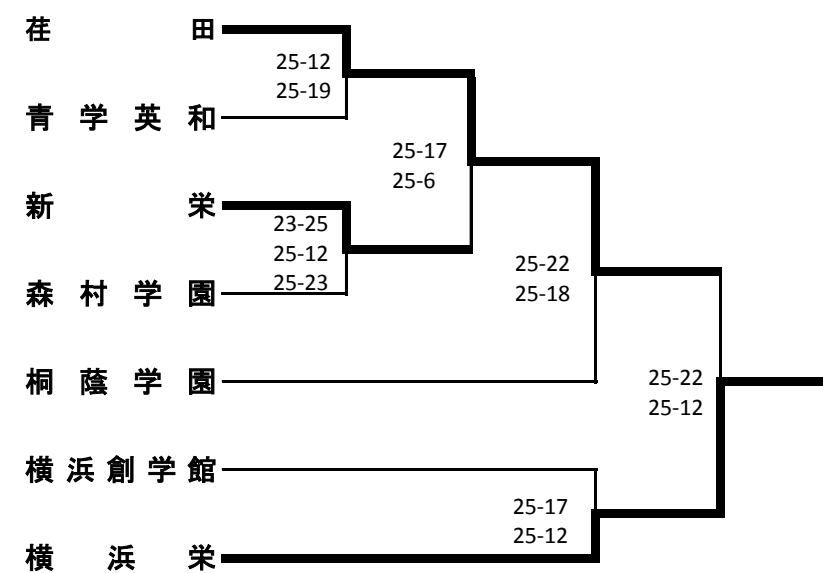

関東大会横浜地区予選会(女子)

《Aブロック》
1次予選

2次予選

《Cブロック》
1次予選

2次予選

《Eブロック》
1次予選

2次予選

《Gブロック》
1次予選

2次予選

《Iブロック》
1次予選

2次予選

《Bブロック》
1次予選

2次予選

《Dブロック》
1次予選

2次予選

《Fブロック》
1次予選

2次予選

《Hブロック》
1次予選

2次予選

《Jブロック》
1次予選

2次予選