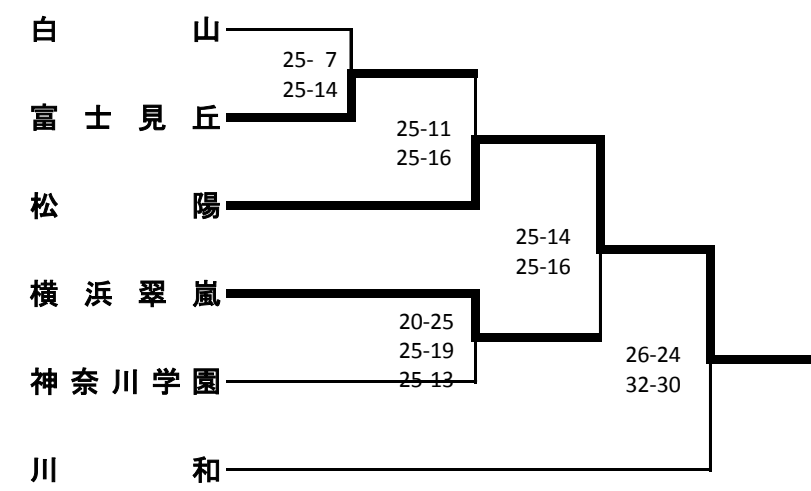

関東大会横浜地区予選会(女子)

《Aブロック》
1次予選

2次予選

《Cブロック》
1次予選

2次予選

《Eブロック》
1次予選

2次予選

《Gブロック》
1次予選

2次予選

《Iブロック》
1次予選

2次予選

《Bブロック》
1次予選

2次予選

《Dブロック》
1次予選

2次予選

《Fブロック》
1次予選