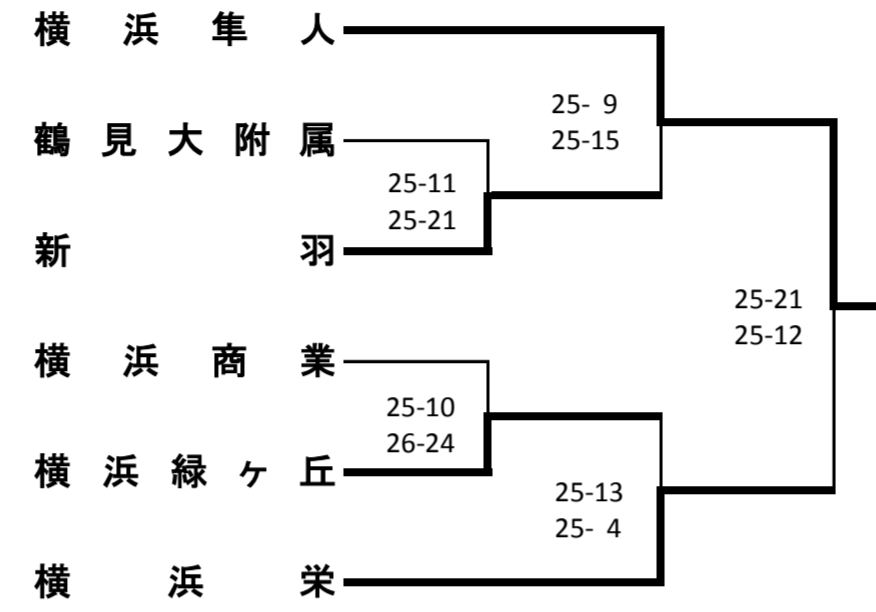

新人大会横浜地区予選会(女子)

《Aブロック》
1次予選

2次予選

《Cブロック》
1次予選

2次予選

《Eブロック》
1次予選

2次予選

《Gブロック》
1次予選

2次予選

《Iブロック》
1次予選

2次予選

《Bブロック》
1次予選

2次予選

《Dブロック》
1次予選

2次予選

《Fブロック》
1次予選