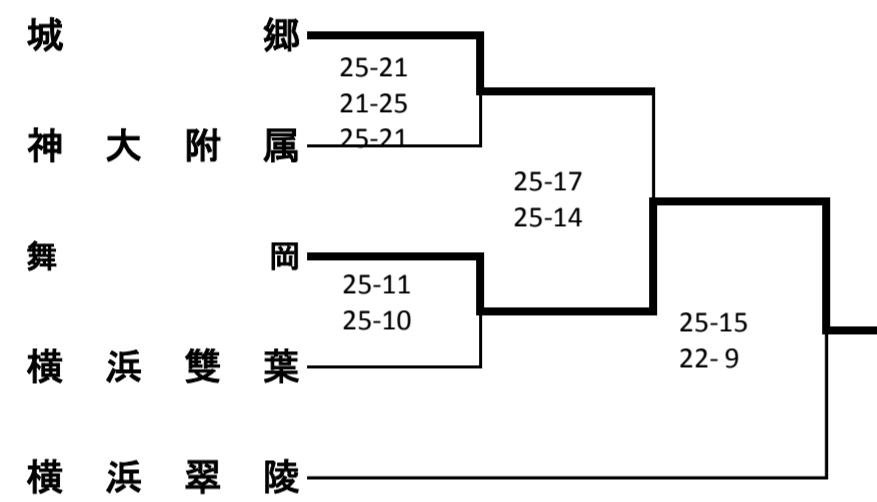

新人大会横浜地区予選会(女子)

《Aブロック》
1次予選

2次予選

《Cブロック》
1次予選

2次予選

《Eブロック》
1次予選

2次予選

《Gブロック》
1次予選

2次予選

《Iブロック》
1次予選

2次予選

《Bブロック》
1次予選

2次予選

《Dブロック》
1次予選

2次予選

《Fブロック》
1次予選