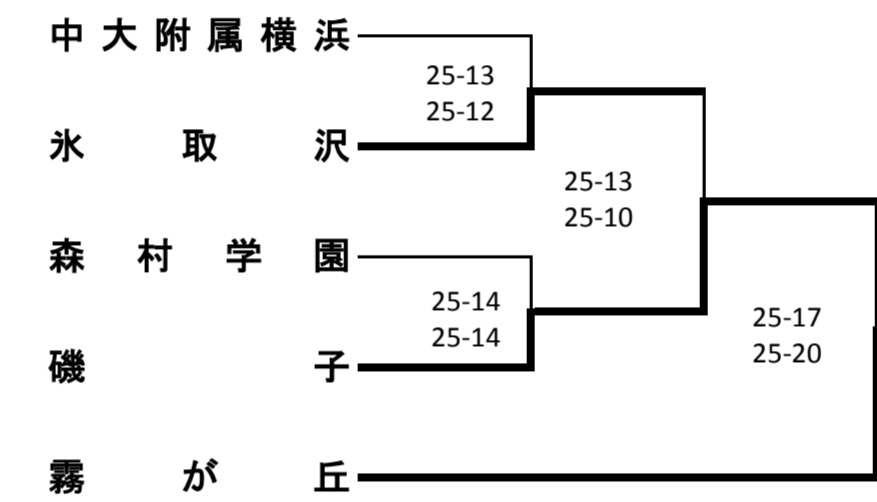

新人大会横浜地区予選会(女子)

《Aブロック》
1次予選

2次予選

《Cブロック》
1次予選

2次予選

《Eブロック》
1次予選

2次予選

《Gブロック》
1次予選

2次予選

《Iブロック》
1次予選

2次予選

《Bブロック》
1次予選

2次予選

《Dブロック》
1次予選

2次予選

《Fブロック》
1次予選