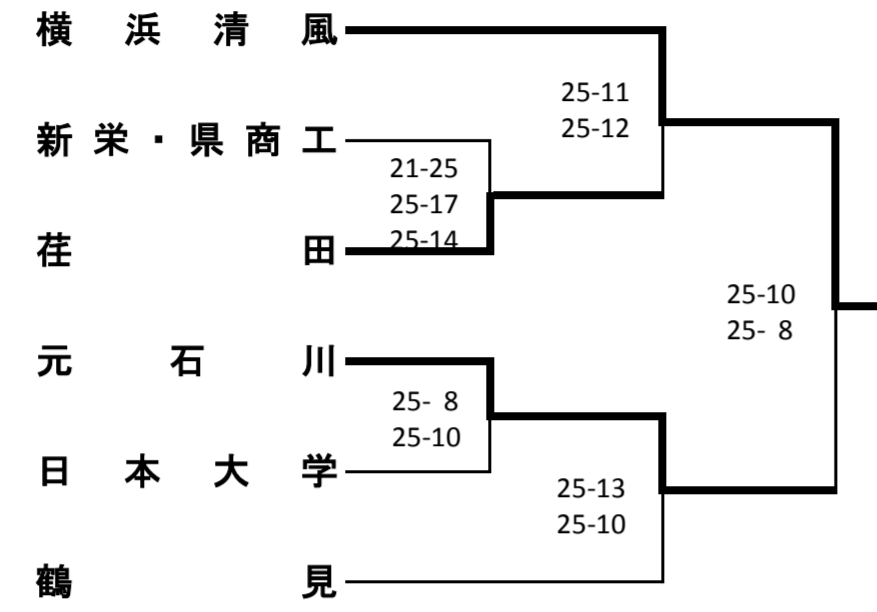

新人大会横浜地区予選会(女子)

《Aブロック》
1次予選

2次予選

《Cブロック》
1次予選

2次予選

《Eブロック》
1次予選

2次予選

《Gブロック》
1次予選

2次予選

《Iブロック》
1次予選

2次予選

《Bブロック》
1次予選

2次予選

《Dブロック》
1次予選

2次予選

《Fブロック》
1次予選