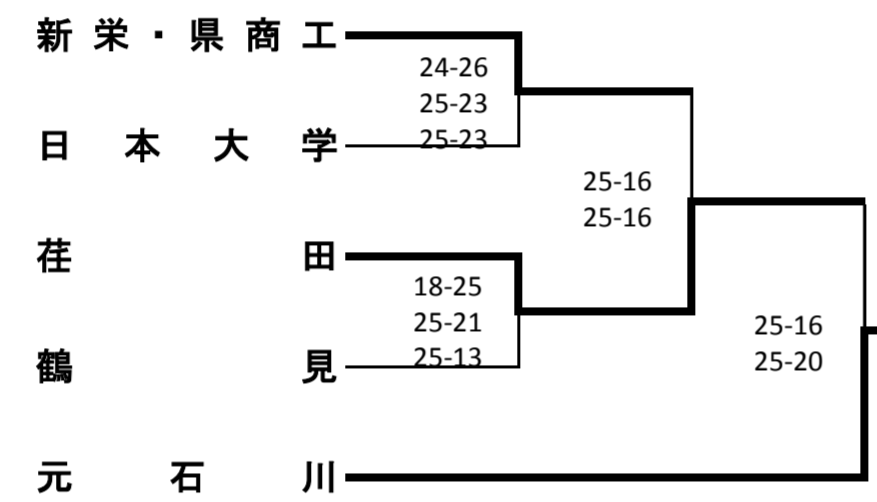

新人大会横浜地区予選会(女子)

《Aブロック》
1次予選

2次予選

《Cブロック》
1次予選

2次予選

《Eブロック》
1次予選

2次予選

《Gブロック》
1次予選

2次予選

《Iブロック》
1次予選

2次予選

《Bブロック》
1次予選

2次予選

《Dブロック》
1次予選

2次予選

《Fブロック》
1次予選