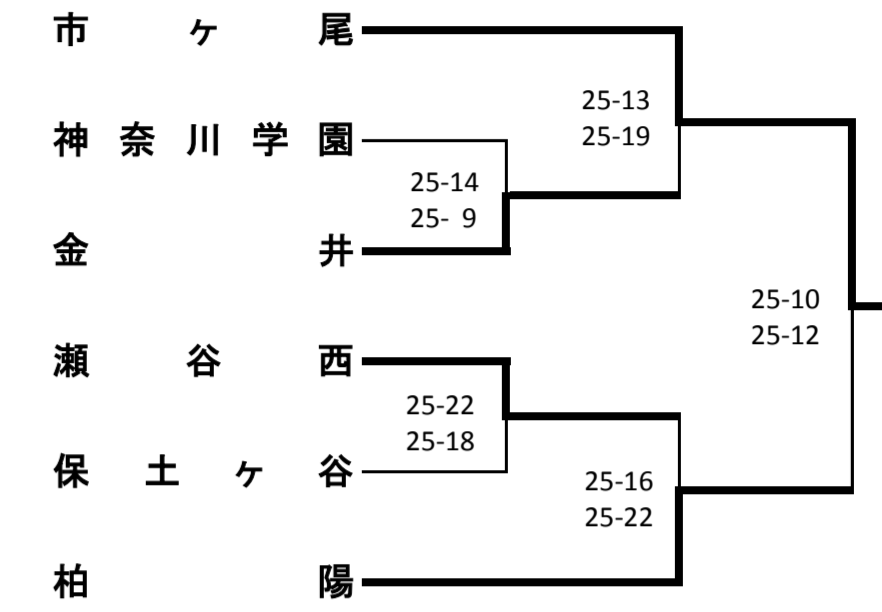

新人大会横浜地区予選会(女子)

《Aブロック》
1次予選

2次予選

《Cブロック》
1次予選

2次予選

《Eブロック》
1次予選

2次予選

《Gブロック》
1次予選

2次予選

《Iブロック》
1次予選

2次予選

《Bブロック》
1次予選

2次予選

《Dブロック》
1次予選

2次予選

《Fブロック》
1次予選