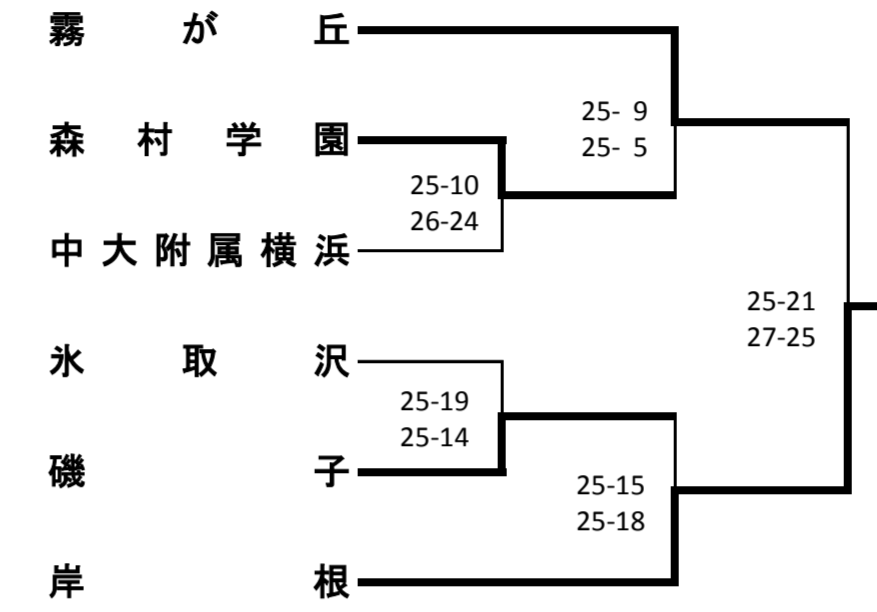

新人大会横浜地区予選会(女子)

《Aブロック》
1次予選

2次予選

《Cブロック》
1次予選

2次予選

《Eブロック》
1次予選

2次予選

《Gブロック》
1次予選

2次予選

《Iブロック》
1次予選

2次予選

《Bブロック》
1次予選

2次予選

《Dブロック》
1次予選

2次予選

《Fブロック》
1次予選