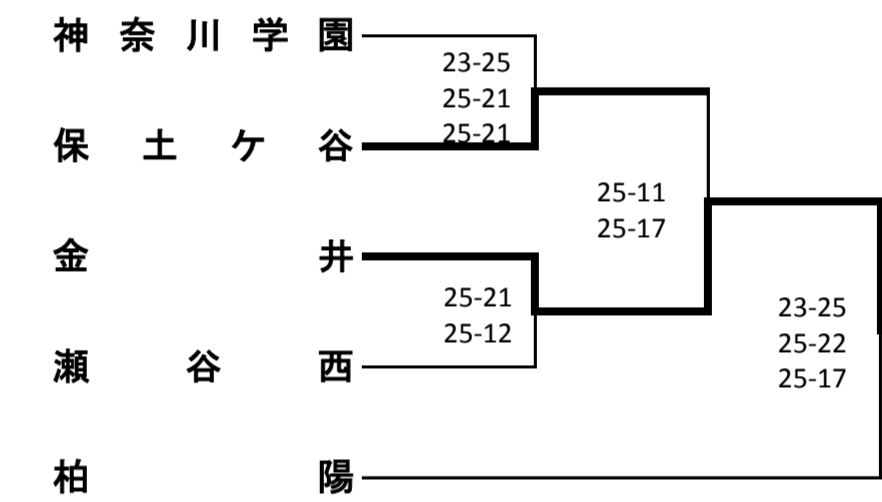

新人大会横浜地区予選会(女子)

《Aブロック》
1次予選

2次予選

《Cブロック》
1次予選

2次予選

《Eブロック》
1次予選

2次予選

《Gブロック》
1次予選

2次予選

《Iブロック》
1次予選

2次予選

《Bブロック》
1次予選

2次予選

《Dブロック》
1次予選

2次予選

《Fブロック》
1次予選