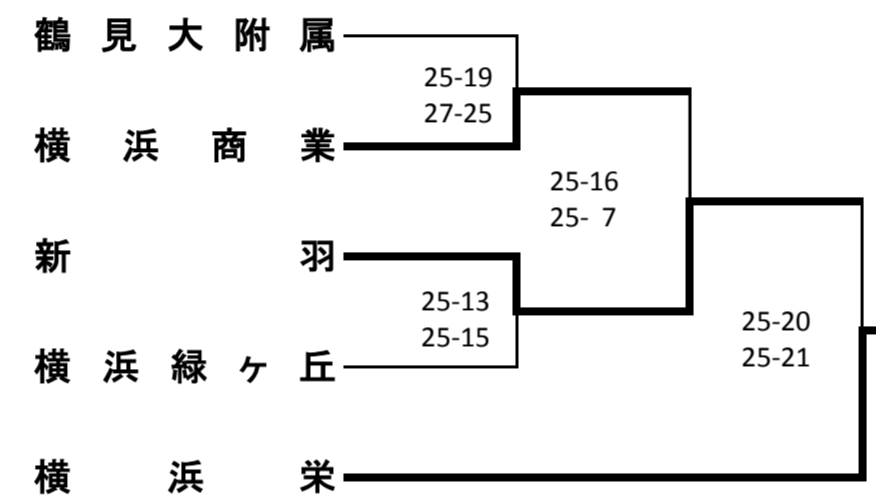

新人大会横浜地区予選会(女子)

《Aブロック》
1次予選

2次予選

《Cブロック》
1次予選

2次予選

《Eブロック》
1次予選

2次予選

《Gブロック》
1次予選

2次予選

《Iブロック》
1次予選

2次予選

《Bブロック》
1次予選

2次予選

《Dブロック》
1次予選

2次予選

《Fブロック》
1次予選