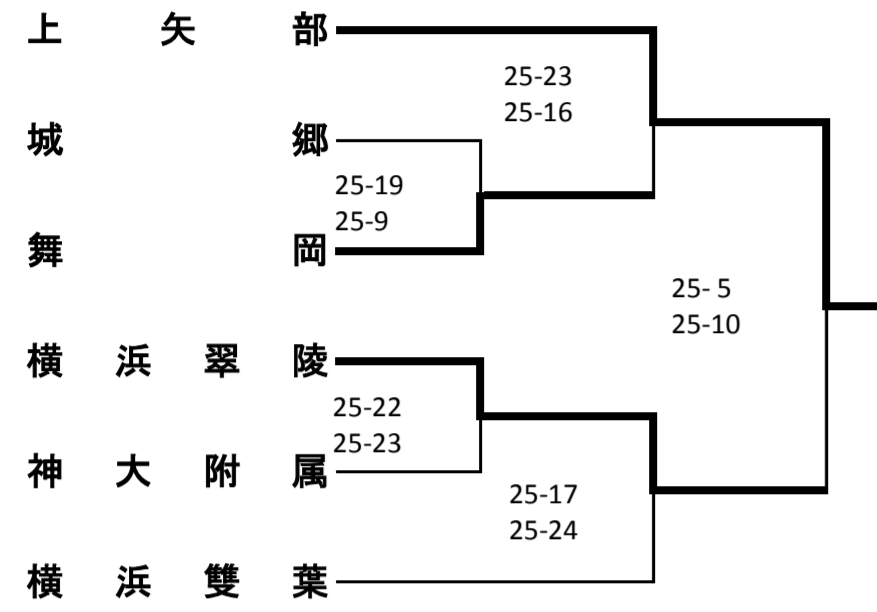

新人大会横浜地区予選会(女子)

《Aブロック》
1次予選

2次予選

《Cブロック》
1次予選

2次予選

《Eブロック》
1次予選

2次予選

《Gブロック》
1次予選

2次予選

《Iブロック》
1次予選

2次予選

《Bブロック》
1次予選

2次予選

《Dブロック》
1次予選

2次予選

《Fブロック》
1次予選

2次予選

《Hブロック》
1次予選

2次予選

《Jブロック》
1次予選

2次予選