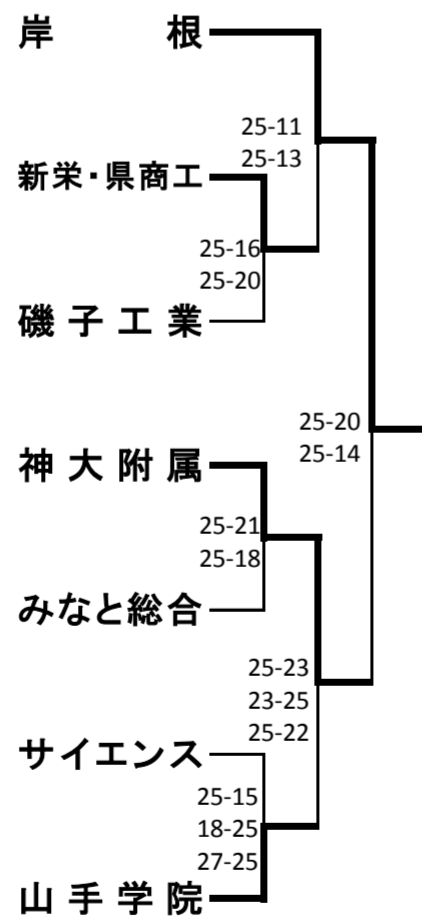

新人大会横浜地区予選会(男子)

1次予選

《Aブロック》

《Cブロック》

《Eブロック》

《Gブロック》

《Bブロック》

《Dブロック》

《Fブロック》

《Hブロック》

2次予選

代表決定