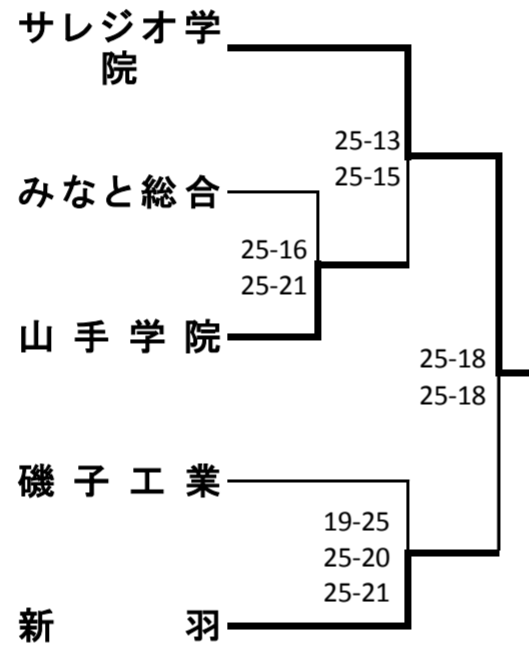

新人大会横浜地区予選会(男子)

1次予選

《Aブロック》

《Cブロック》

《Eブロック》

《Gブロック》

《Bブロック》

《Dブロック》

《Fブロック》

《Hブロック》

2次予選

代表決定