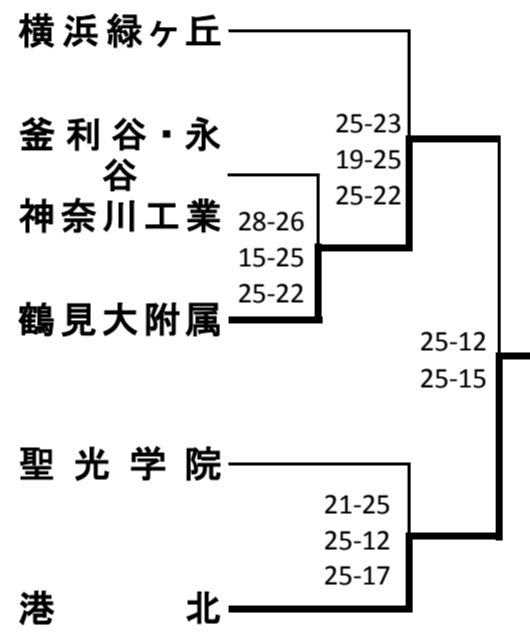

新人大会横浜地区予選会(男子)

1次予選

《Aブロック》

《Cブロック》

《Eブロック》

《Gブロック》

《Bブロック》

《Dブロック》

《Fブロック》

《Hブロック》

2次予選

代表決定