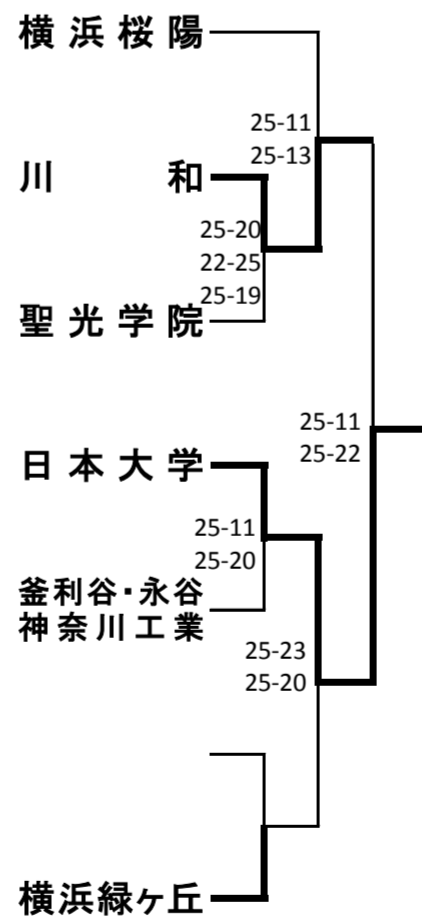

新人大会横浜地区予選会(男子)

1次予選

《Aブロック》

《Cブロック》

《Eブロック》

《Gブロック》

《Bブロック》

《Dブロック》

《Fブロック》

《Hブロック》

2次予選

代表決定