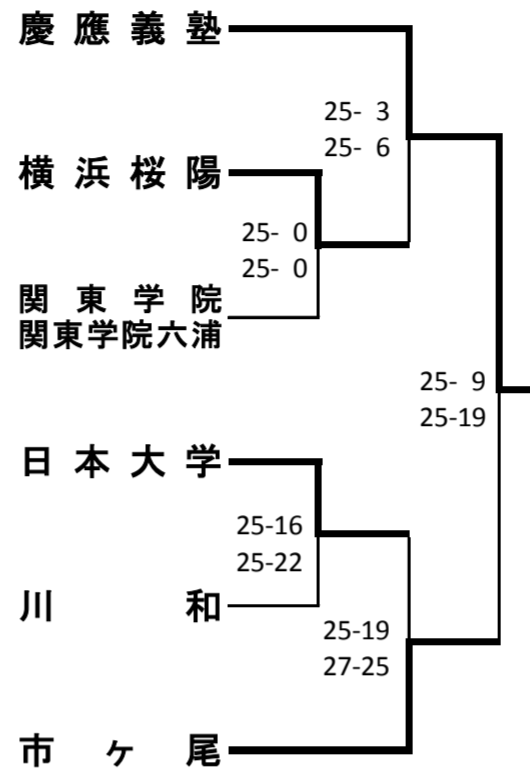

新人大会横浜地区予選会(男子)

1次予選

《Aブロック》

《Cブロック》

《Eブロック》

《Gブロック》

《Bブロック》

《Dブロック》

《Fブロック》

《Hブロック》

2次予選

代表決定