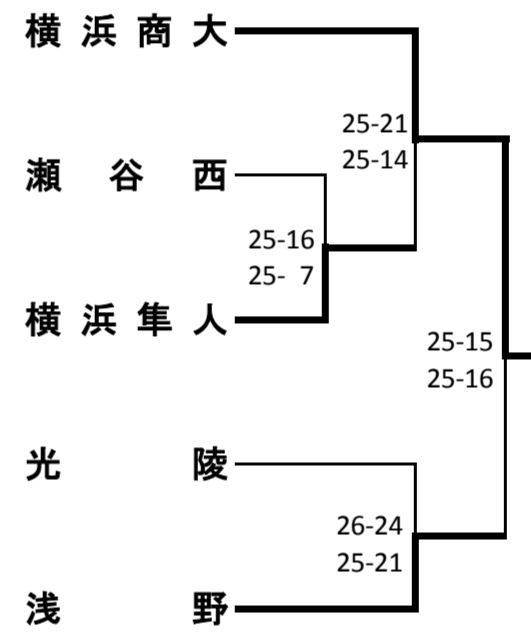

新人大会横浜地区予選会(男子)

1次予選

《Aブロック》

《Cブロック》

《Eブロック》

《Gブロック》

《Bブロック》

《Dブロック》

《Fブロック》

《Hブロック》

2次予選

代表決定