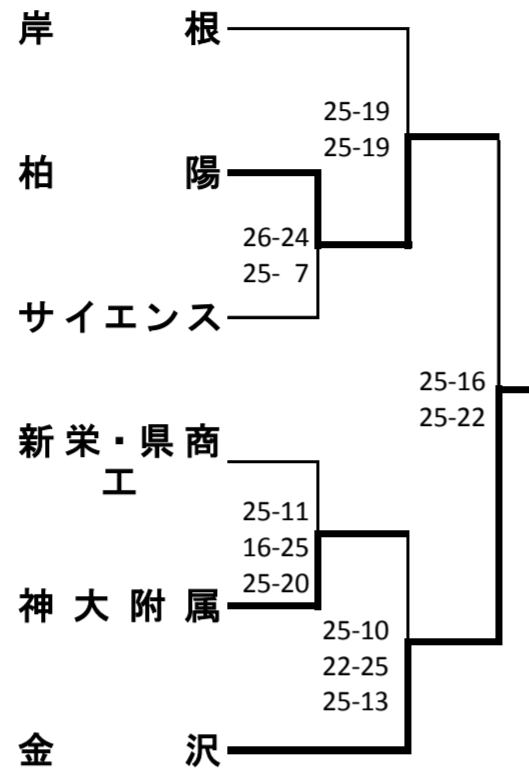

新人大会横浜地区予選会(男子)

1次予選

《Aブロック》

《Cブロック》

《Eブロック》

《Gブロック》

《Bブロック》

《Dブロック》

《Fブロック》

《Hブロック》

2次予選

代表決定