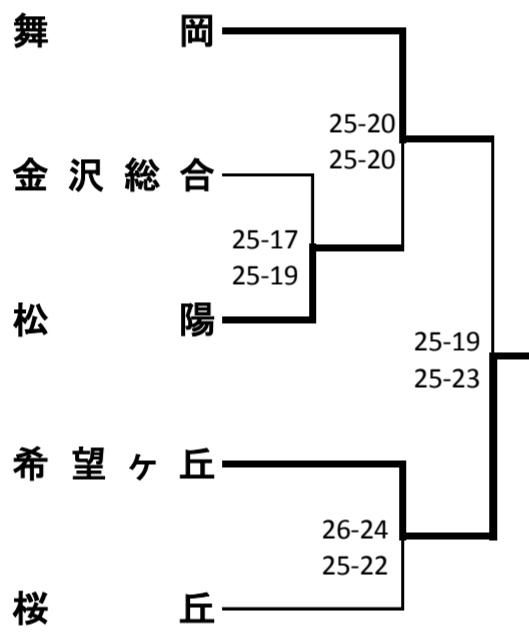

新人大会横浜地区予選会(男子)

1次予選

《Aブロック》

《Cブロック》

《Eブロック》

《Gブロック》

《Bブロック》

《Dブロック》

《Fブロック》

《Hブロック》

2次予選

代表決定