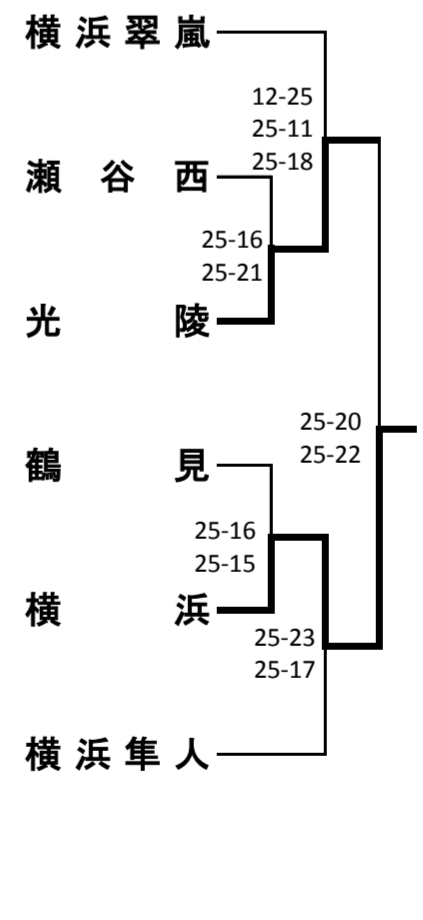

新人大会横浜地区予選会(男子)

1次予選

《Aブロック》

《Cブロック》

《Eブロック》

《Gブロック》

《Bブロック》

《Dブロック》

《Fブロック》

《Hブロック》

2次予選

代表決定