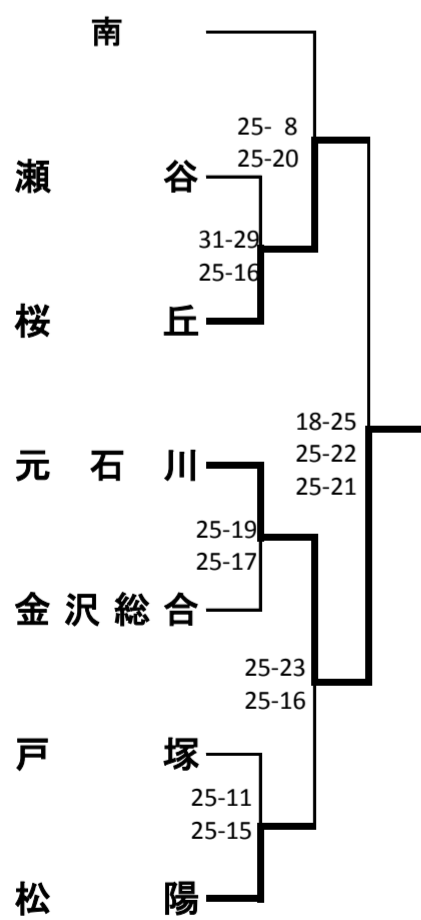

新人大会横浜地区予選会(男子)

1次予選

《Aブロック》

《Cブロック》

《Eブロック》

《Gブロック》

《Bブロック》

《Dブロック》

《Fブロック》

《Hブロック》

2次予選

代表決定