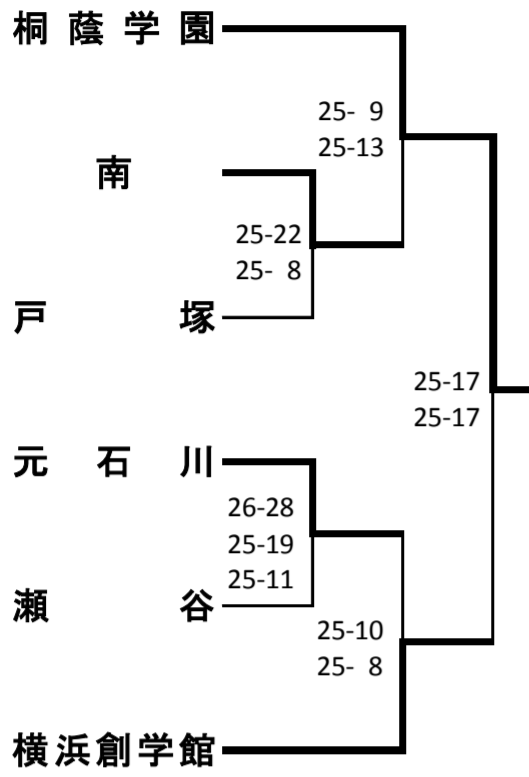

新人大会横浜地区予選会(男子)

1次予選

《Aブロック》

《Cブロック》

《Eブロック》

《Gブロック》

《Bブロック》

《Dブロック》

《Fブロック》

《Hブロック》

2次予選

代表決定