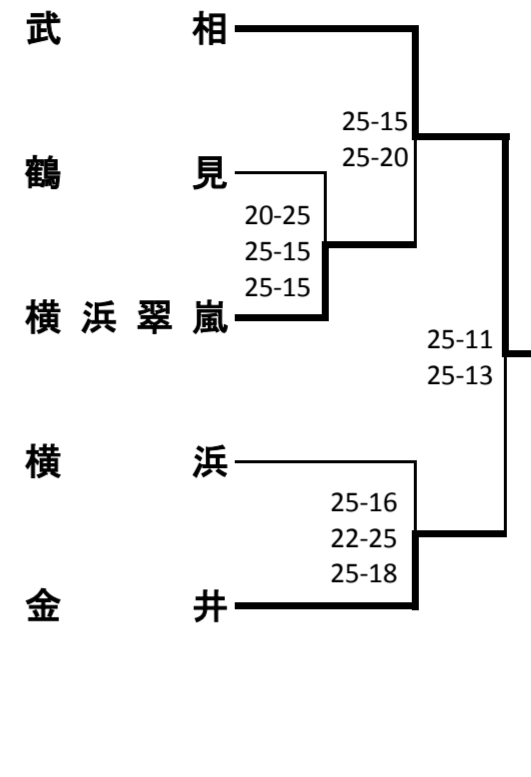

新人大会横浜地区予選会(男子)

1次予選

《Aブロック》

《Cブロック》

《Eブロック》

《Gブロック》

《Bブロック》

《Dブロック》

《Fブロック》

《Hブロック》

2次予選

代表決定