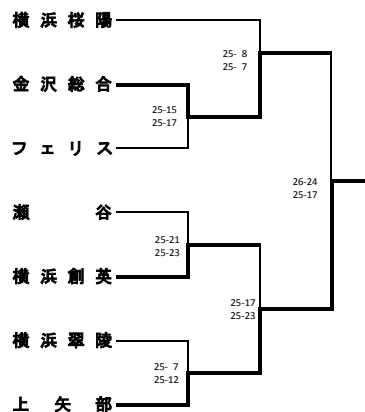

平成 29 年度 横浜地区夏季大会 (女子)

〈Aブロック〉

〈Cブロック〉

〈Eブロック〉

〈Gブロック〉

〈Iブロック〉

〈Bブロック〉

〈Dブロック〉

〈Fブロック〉

〈Hブロック〉

〈Jブロック〉