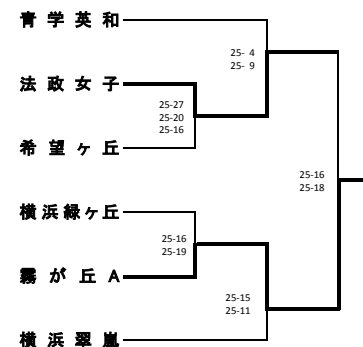

平成 29 年度 横浜地区夏季大会 (女子)

〈Aブロック〉

〈Cブロック〉

〈Eブロック〉

〈Gブロック〉

〈Iブロック〉

〈Bブロック〉

〈Dブロック〉

〈Fブロック〉

〈Hブロック〉

〈Jブロック〉