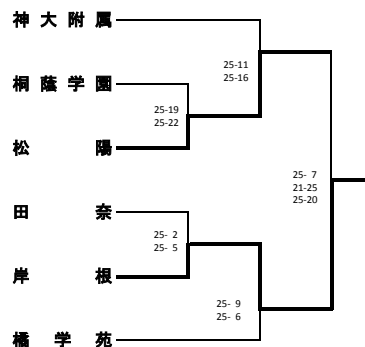

平成 29 年度 横浜地区夏季大会 (女子)

〈Aブロック〉

〈Cブロック〉

〈Eブロック〉

〈Gブロック〉

〈Iブロック〉

〈Bブロック〉

〈Dブロック〉

〈Fブロック〉

〈Hブロック〉

〈Jブロック〉