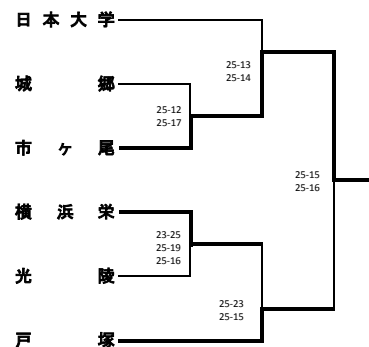

平成 29 年度 横浜地区夏季大会 (女子)

〈Aブロック〉

〈Cブロック〉

〈Eブロック〉

〈Gブロック〉

〈Iブロック〉

〈Bブロック〉

〈Dブロック〉

〈Fブロック〉

〈Hブロック〉

〈Jブロック〉