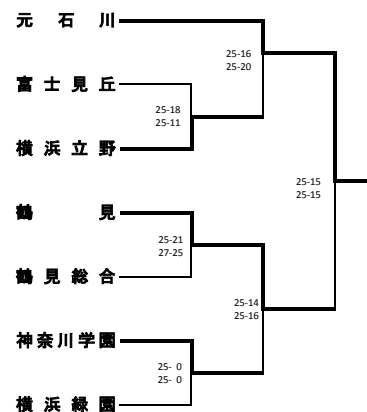

平成 29 年度 横浜地区夏季大会 (女子)

〈Aブロック〉

〈Cブロック〉

〈Eブロック〉

〈Gブロック〉

〈Iブロック〉

〈Bブロック〉

〈Dブロック〉

〈Fブロック〉

〈Hブロック〉

〈Jブロック〉