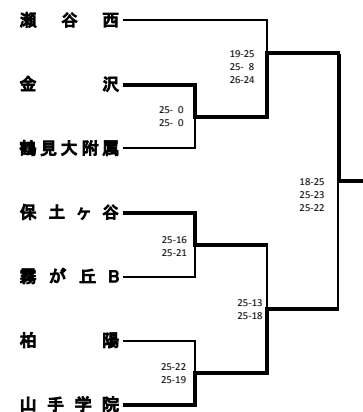

平成 29 年度 横浜地区夏季大会 (女子)

〈Aブロック〉

〈Cブロック〉

〈Eブロック〉

〈Gブロック〉

〈Iブロック〉

〈Bブロック〉

〈Dブロック〉

〈Fブロック〉

〈Hブロック〉

〈Jブロック〉