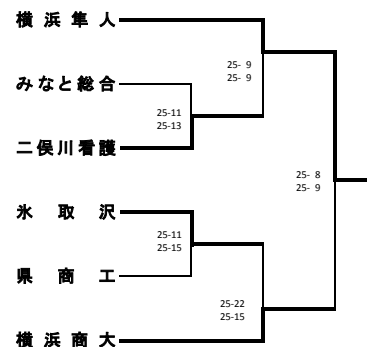

平成 29 年度 横浜地区夏季大会 (女子)

〈Aブロック〉

〈Cブロック〉

〈Eブロック〉

〈Gブロック〉

〈Iブロック〉

〈Bブロック〉

〈Dブロック〉

〈Fブロック〉

〈Hブロック〉

〈Jブロック〉