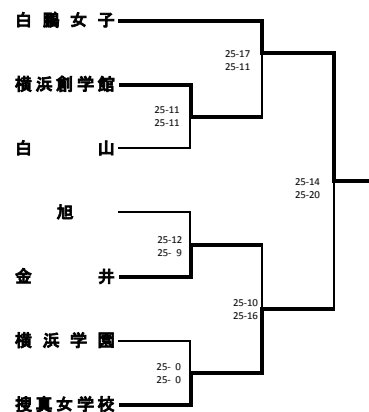

平成 29 年度 横浜地区夏季大会 (女子)

〈Aブロック〉

〈Cブロック〉

〈Eブロック〉

〈Gブロック〉

〈Iブロック〉

〈Bブロック〉

〈Dブロック〉

〈Fブロック〉

〈Hブロック〉

〈Jブロック〉