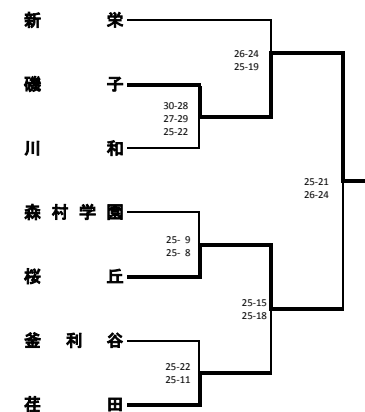

平成 29 年度 横浜地区夏季大会 (女子)

〈Aブロック〉

〈Cブロック〉

〈Eブロック〉

〈Gブロック〉

〈Iブロック〉

〈Bブロック〉

〈Dブロック〉

〈Fブロック〉

〈Hブロック〉

〈Jブロック〉