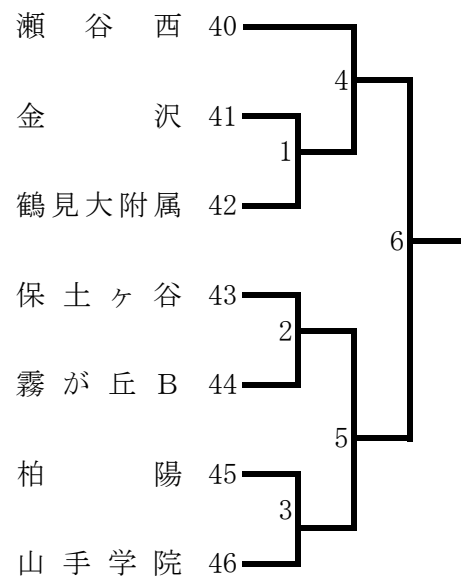

平成29年度 横浜地区夏季大会 (女子)

<Aブロック> 白鵬女子 会場

<Cブロック> 川和 会場

<Eブロック> 田奈 会場

<Gブロック> 柏陽 会場

<Iブロック> 川和 会場

<Bブロック> 舞岡 会場

<Dブロック> 田奈 会場

<Fブロック> 白鵬女子 会場

<Hブロック> 柏陽 会場

<Jブロック> 舞岡 会場