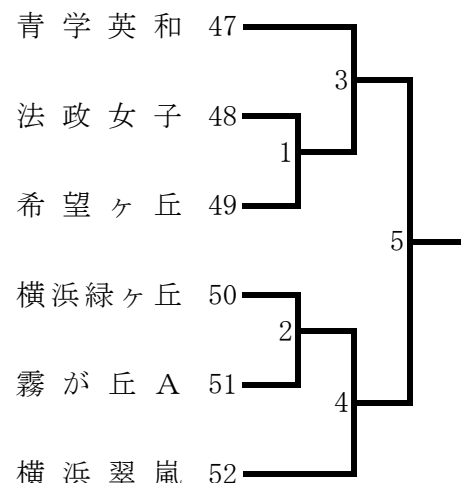

平成29年度 横浜地区夏季大会 (女子)

<Aブロック> 白鵬女子 会場

<Cブロック> 川和 会場

<Eブロック> 田奈 会場

<Gブロック> 柏陽 会場

<Iブロック> 川和 会場

<Bブロック> 舞岡 会場

<Dブロック> 田奈 会場

<Fブロック> 白鵬女子 会場

<Hブロック> 柏陽 会場

<Jブロック> 舞岡 会場