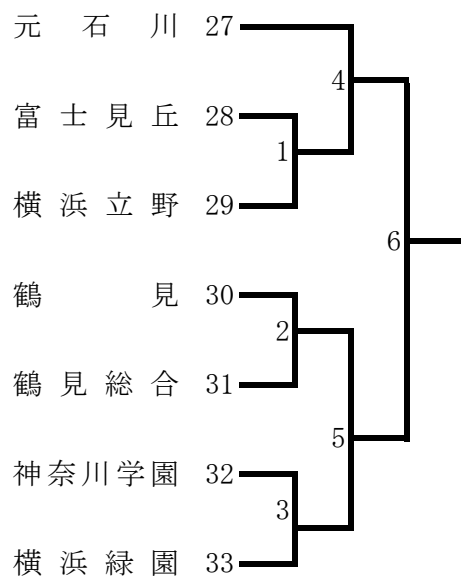

平成29年度 横浜地区夏季大会 (女子)

<Aブロック> 白鵬女子 会場

<Cブロック> 川和 会場

<Eブロック> 田奈 会場

<Gブロック> 柏陽 会場

<Iブロック> 川和 会場

<Bブロック> 舞岡 会場

<Dブロック> 田奈 会場

<Fブロック> 白鵬女子 会場

<Hブロック> 柏陽 会場

<Jブロック> 舞岡 会場