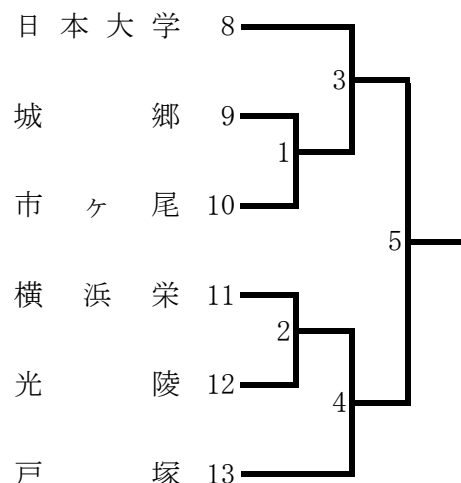

平成29年度 横浜地区夏季大会 (女子)

<Aブロック> 白鵬女子 会場

<Cブロック> 川和 会場

<Eブロック> 田奈 会場

<Gブロック> 柏陽 会場

<Iブロック> 川和 会場

<Bブロック> 舞岡 会場

<Dブロック> 田奈 会場

<Fブロック> 白鵬女子 会場

<Hブロック> 柏陽 会場

<Jブロック> 舞岡 会場