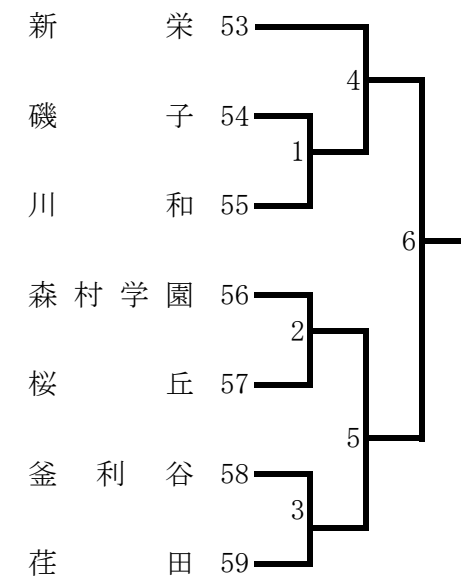

平成29年度 横浜地区夏季大会 (女子)

<Aブロック> 白鵬女子 会場

<Cブロック> 川和 会場

<Eブロック> 田奈 会場

<Gブロック> 柏陽 会場

<Iブロック> 川和 会場

<Bブロック> 舞岡 会場

<Dブロック> 田奈 会場

<Fブロック> 白鵬女子 会場

<Hブロック> 柏陽 会場

<Jブロック> 舞岡 会場