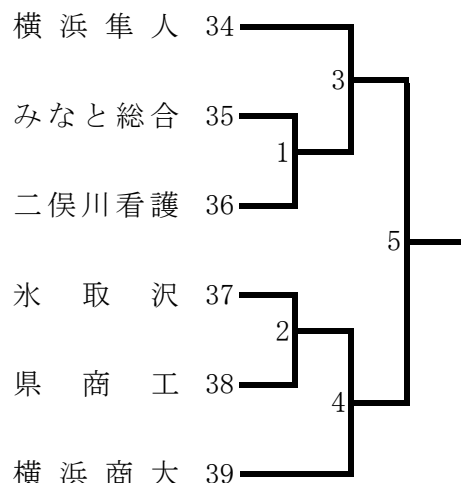

平成29年度 横浜地区夏季大会 (女子)

<Aブロック> 白鵬女子 会場

<Cブロック> 川和 会場

<Eブロック> 田奈 会場

<Gブロック> 柏陽 会場

<Iブロック> 川和 会場

<Bブロック> 舞岡 会場

<Dブロック> 田奈 会場

<Fブロック> 白鵬女子 会場

<Hブロック> 柏陽 会場

<Jブロック> 舞岡 会場