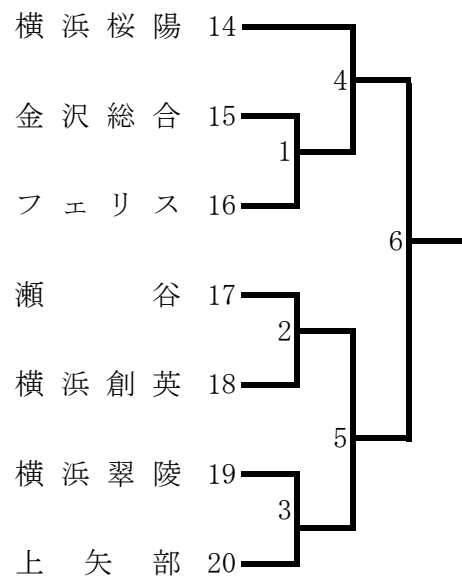

平成29年度 横浜地区夏季大会 (女子)

<Aブロック> 白鵬女子 会場

<Cブロック> 川和 会場

<Eブロック> 田奈 会場

<Gブロック> 柏陽 会場

<Iブロック> 川和 会場

<Bブロック> 舞岡 会場

<Dブロック> 田奈 会場

<Fブロック> 白鵬女子 会場

<Hブロック> 柏陽 会場

<Jブロック> 舞岡 会場