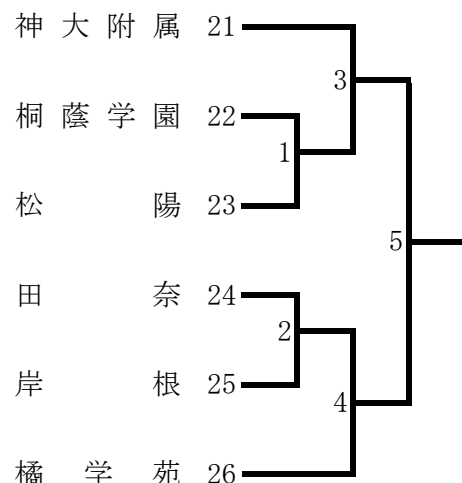

平成29年度 横浜地区夏季大会 (女子)

<Aブロック> 白鵬女子 会場

<Cブロック> 川和 会場

<Eブロック> 田奈 会場

<Gブロック> 柏陽 会場

<Iブロック> 川和 会場

<Bブロック> 舞岡 会場

<Dブロック> 田奈 会場

<Fブロック> 白鵬女子 会場

<Hブロック> 柏陽 会場

<Jブロック> 舞岡 会場