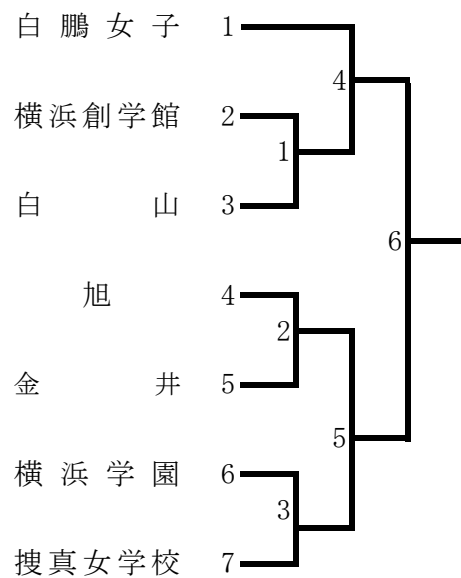

平成29年度 横浜地区夏季大会 (女子)

<Aブロック> 白鵬女子 会場

<Cブロック> 川和 会場

<Eブロック> 田奈 会場

<Gブロック> 柏陽 会場

<Iブロック> 川和 会場

<Bブロック> 舞岡 会場

<Dブロック> 田奈 会場

<Fブロック> 白鵬女子 会場

<Hブロック> 柏陽 会場

<Jブロック> 舞岡 会場