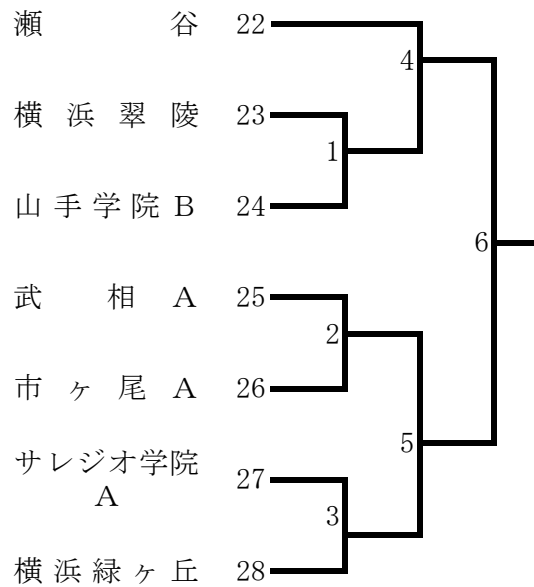

平成 29 年 度 横 浜 地 区 夏 季 大 会 (男 子)

<Aブロック> 釜利谷 会場

<Cブロック> 釜利谷 会場

<Eブロック> 金沢 会場

<Gブロック> 市ヶ尾 会場

<Bブロック> 金沢 会場

<Dブロック> 市ヶ尾 会場

<Fブロック> 新栄 会場

<Hブロック> 新栄 会場