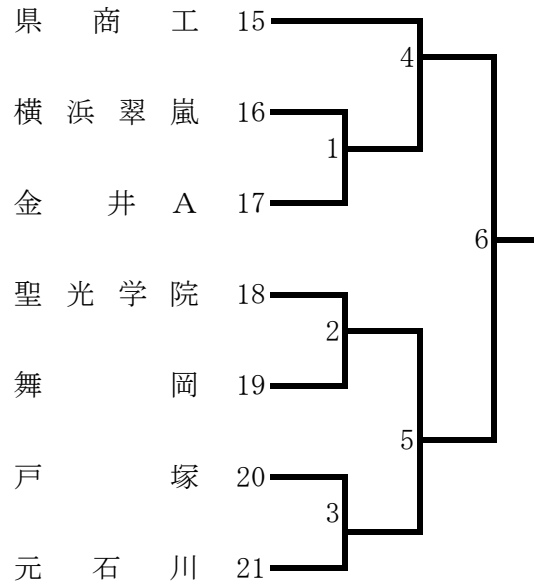

平成 29 年 度 横 浜 地 区 夏 季 大 会 (男 子)

<Aブロック> 釜利谷 会場

<Cブロック> 釜利谷 会場

<Eブロック> 金沢 会場

<Gブロック> 市ヶ尾 会場

<Bブロック> 金沢 会場

<Dブロック> 市ヶ尾 会場

<Fブロック> 新栄 会場

<Hブロック> 新栄 会場