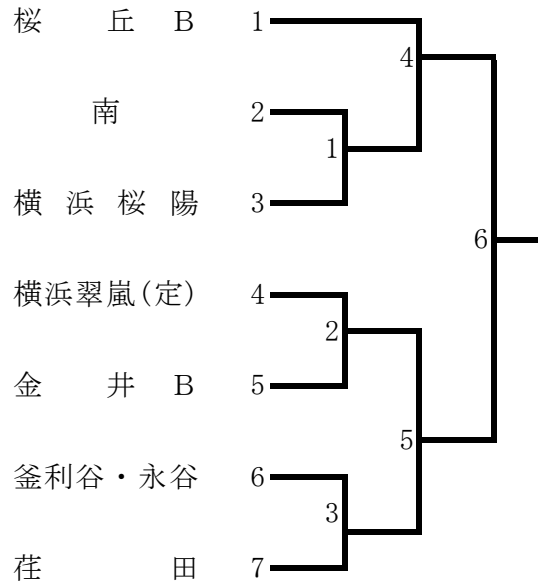

平成 29 年 度 横 浜 地 区 夏 季 大 会 (男 子)

<Aブロック> 釜利谷 会場

<Cブロック> 釜利谷 会場

<Eブロック> 金沢 会場

<Gブロック> 市ヶ尾 会場

<Bブロック> 金沢 会場

<Dブロック> 市ヶ尾 会場

<Fブロック> 新栄 会場

<Hブロック> 新栄 会場