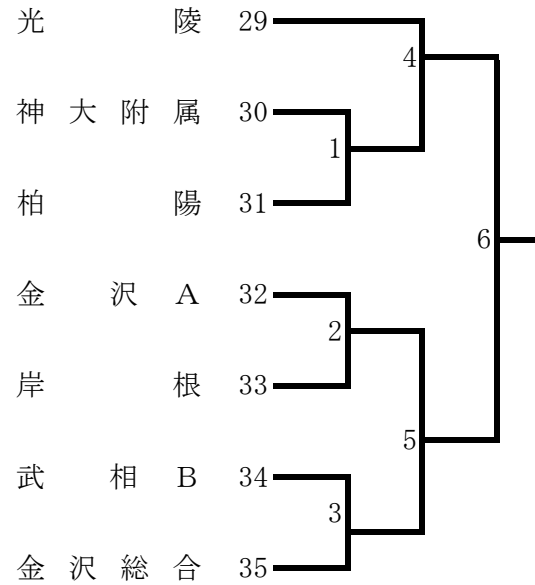

平成 29 年 度 横 浜 地 区 夏 季 大 会 (男 子)

<Aブロック> 釜利谷 会場

<Cブロック> 釜利谷 会場

<Eブロック> 金沢 会場

<Gブロック> 市ヶ尾 会場

<Bブロック> 金沢 会場

<Dブロック> 市ヶ尾 会場

<Fブロック> 新栄 会場

<Hブロック> 新栄 会場