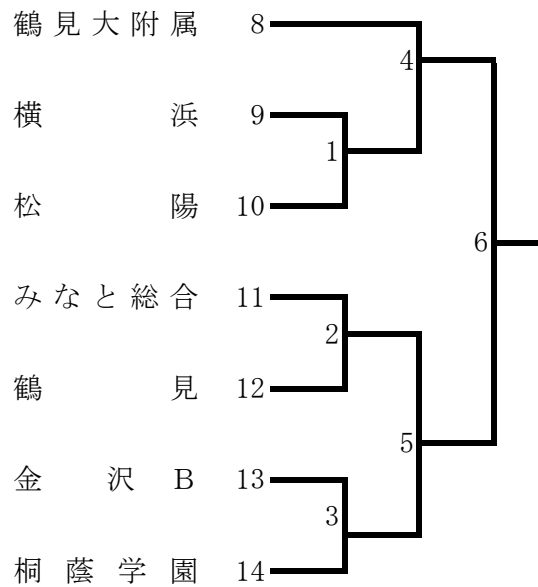

平成 29 年 度 横 浜 地 区 夏 季 大 会 (男 子)

<Aブロック> 釜利谷 会場

<Cブロック> 釜利谷 会場

<Eブロック> 金沢 会場

<Gブロック> 市ヶ尾 会場

<Bブロック> 金沢 会場

<Dブロック> 市ヶ尾 会場

<Fブロック> 新栄 会場

<Hブロック> 新栄 会場