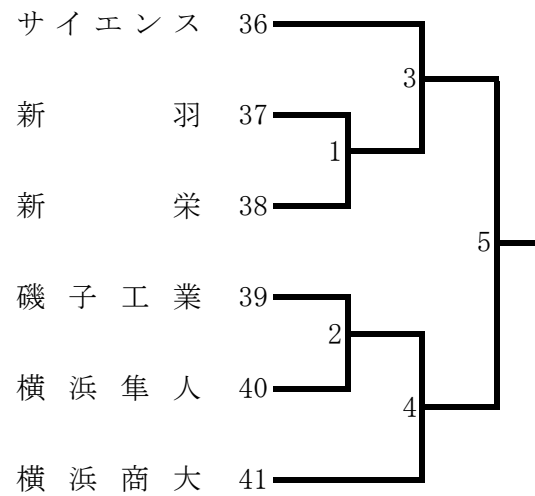

平成 29 年 度 横 浜 地 区 夏 季 大 会 (男 子)

<Aブロック> 釜利谷 会場

<Cブロック> 釜利谷 会場

<Eブロック> 金沢 会場

<Gブロック> 市ヶ尾 会場

<Bブロック> 金沢 会場

<Dブロック> 市ヶ尾 会場

<Fブロック> 新栄 会場

<Hブロック> 新栄 会場