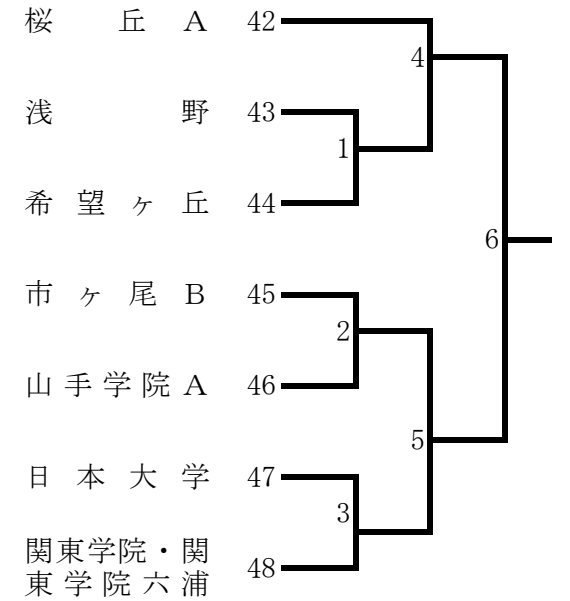

平成 29 年 度 横 浜 地 区 夏 季 大 会 (男 子)

<Aブロック> 釜利谷 会場

<Cブロック> 釜利谷 会場

<Eブロック> 金沢 会場

<Gブロック> 市ヶ尾 会場

<Bブロック> 金沢 会場

<Dブロック> 市ヶ尾 会場

<Fブロック> 新栄 会場

<Hブロック> 新栄 会場