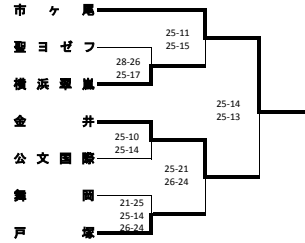

関東大会横浜地区予選会(女子)

(Aブロック)

1次予選

(Cブロック)

1次予選

(Eブロック)

1次予選

(Gブロック)

1次予選

(Iブロック)

1次予選

2次予選

2次予選

2次予選

2次予選

2次予選

(Bブロック)

1次予選

(Dブロック)

1次予選

(Fブロック)

1次予選

(Hブロック)

1次予選