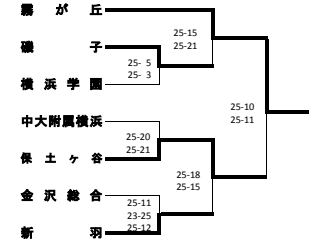

関東大会横浜地区予選会(女子)

(Aブロック)

1次予選

(Cブロック)

1次予選

(Eブロック)

1次予選

(Gブロック)

1次予選

(Iブロック)

1次予選

2次予選

2次予選

2次予選

2次予選

2次予選

(Bブロック)

1次予選

(Dブロック)

1次予選

(Fブロック)

1次予選

(Hブロック)

1次予選