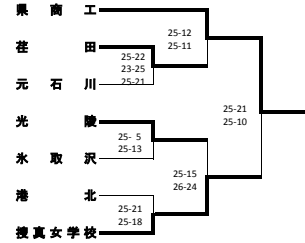

関東大会横浜地区予選会(女子)

(Aブロック)

1次予選

(Cブロック)

1次予選

(Eブロック)

1次予選

(Gブロック)

1次予選

(Iブロック)

1次予選

2次予選

2次予選

2次予選

2次予選

2次予選

(Bブロック)

1次予選

(Dブロック)

1次予選

(Fブロック)

1次予選

(Hブロック)

1次予選