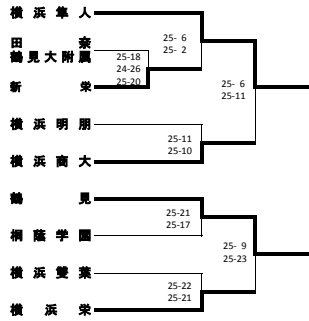

関東大会横浜地区予選会(女子)

(Aブロック)

1次予選

(Cブロック)

1次予選

(Eブロック)

1次予選

(Gブロック)

1次予選

(Iブロック)

1次予選

2次予選

2次予選

2次予選

2次予選

2次予選

(Bブロック)

1次予選

(Dブロック)

1次予選

(Fブロック)

1次予選

(Hブロック)

1次予選

(Jブロック)

1次予選

2次予選

2次予選

2次予選

2次予選

2次予選