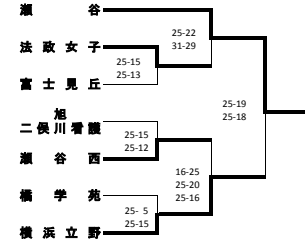

関東大会横浜地区予選会(女子)

(Aブロック)

1次予選

(Cブロック)

1次予選

(Eブロック)

1次予選

(Gブロック)

1次予選

(Iブロック)

1次予選

2次予選

2次予選

2次予選

2次予選

2次予選

(Bブロック)

1次予選

(Dブロック)

1次予選

(Fブロック)

1次予選

(Hブロック)

1次予選

(Jブロック)

1次予選

2次予選

2次予選

2次予選

2次予選

2次予選