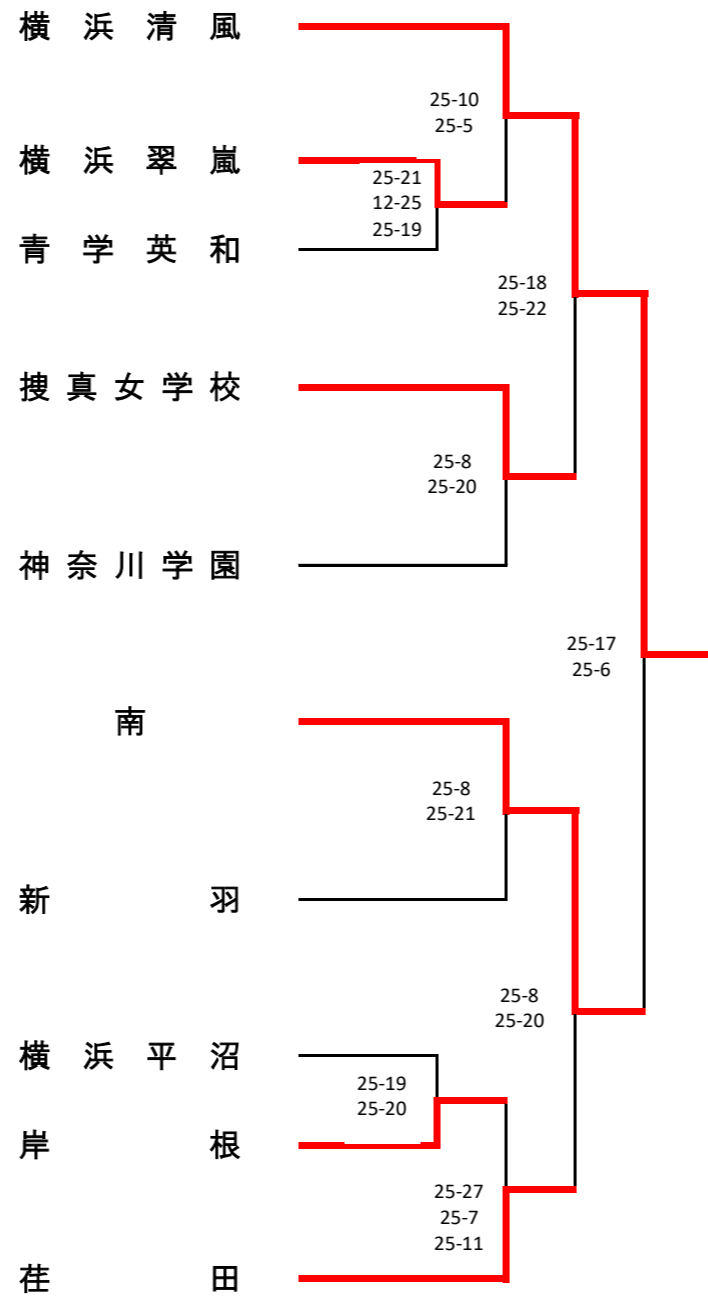

令和4年度横浜地区秋季大会（女子49チーム）

< Aブロック > 鶴見 会場

< Cブロック > 岸根 会場

< Eブロック > 横浜立野 会場

< Bブロック > 神大附属 会場

< Dブロック > 松陽 会場