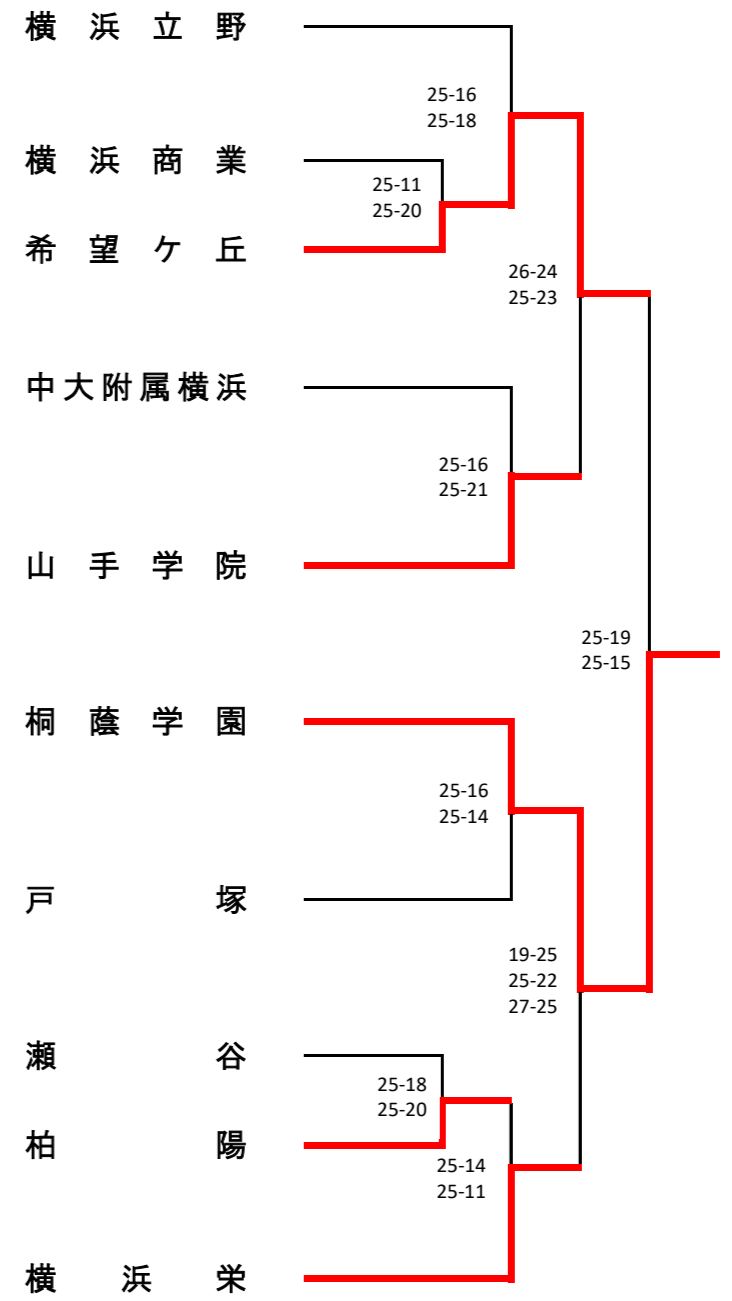

令和4年度横浜地区秋季大会（女子49チーム）

< Aブロック > 鶴見 会場

< Cブロック > 岸根 会場

< Eブロック > 横浜立野 会場

< Bブロック > 神大附属 会場

< Dブロック > 松陽 会場