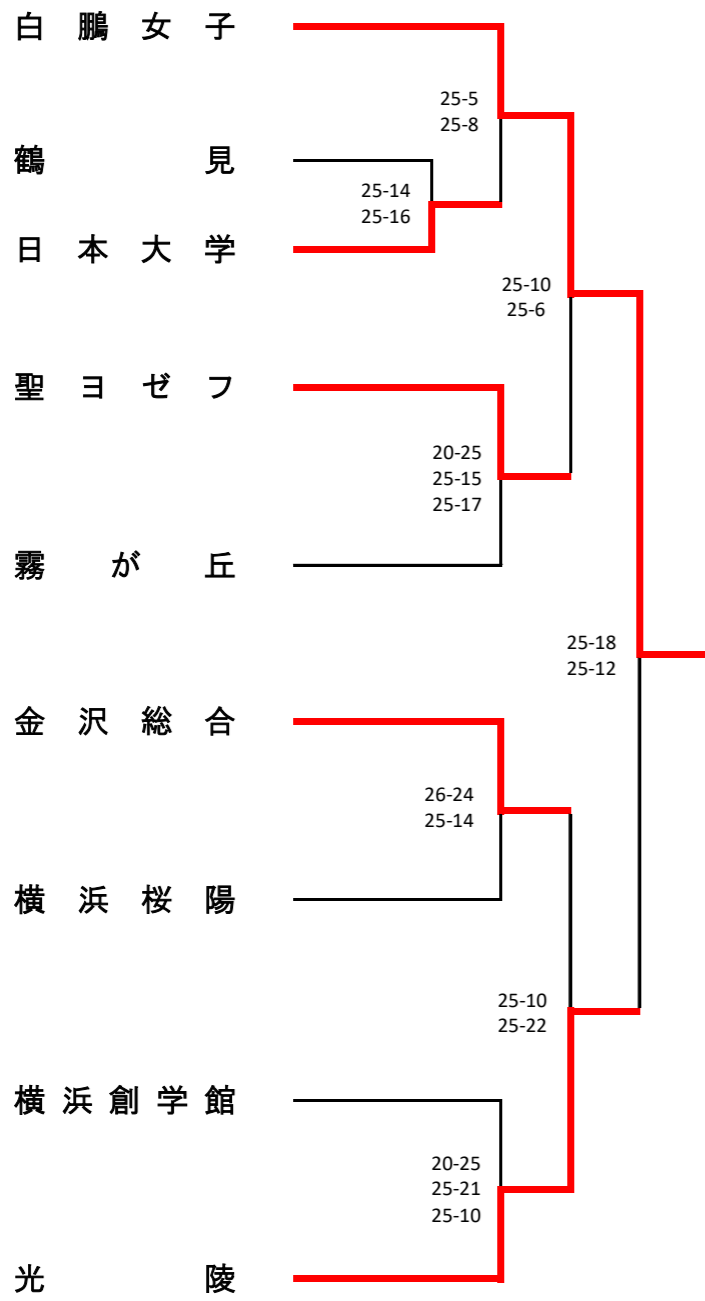

令和4年度横浜地区秋季大会（女子49チーム）

< Aブロック > 鶴見 会場

< Cブロック > 岸根 会場

< Eブロック > 横浜立野 会場

< Bブロック > 神大附属 会場

< Dブロック > 松陽 会場