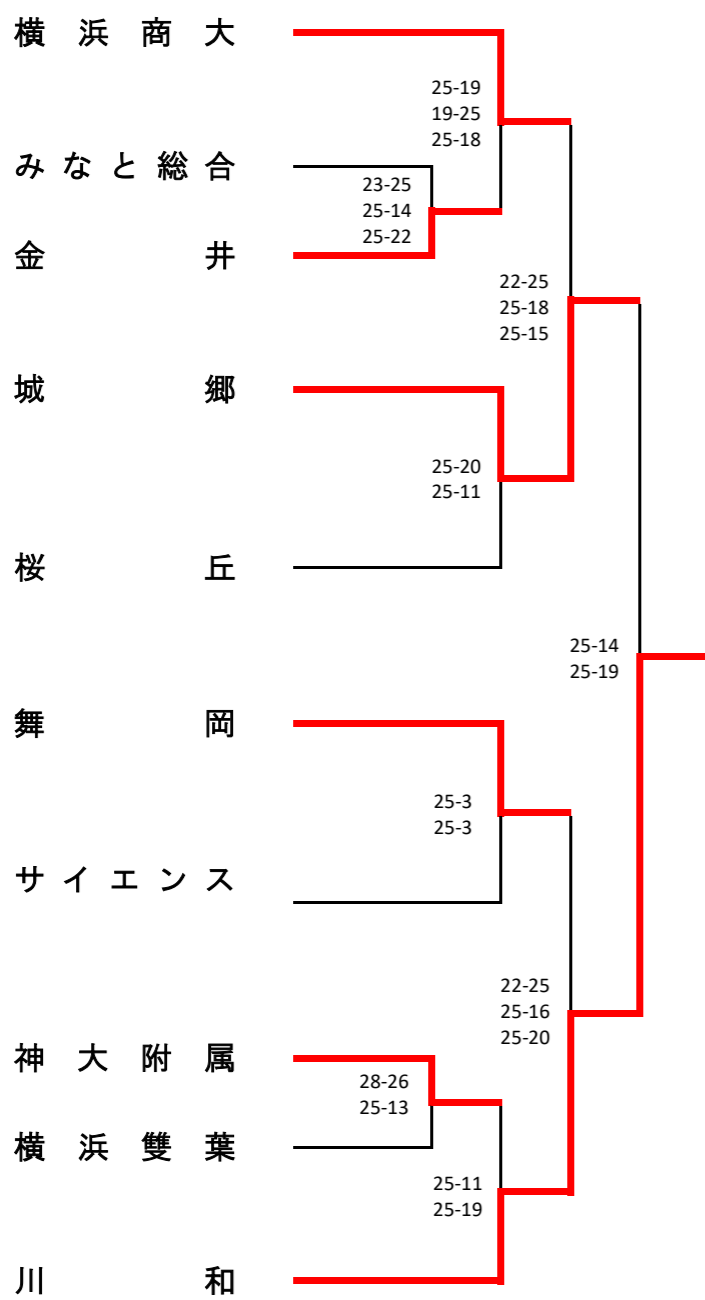

令和4年度横浜地区秋季大会（女子49チーム）

< Aブロック > 鶴見 会場

< Cブロック > 岸根 会場

< Eブロック > 横浜立野 会場

< Bブロック > 神大附属 会場

< Dブロック > 松陽 会場