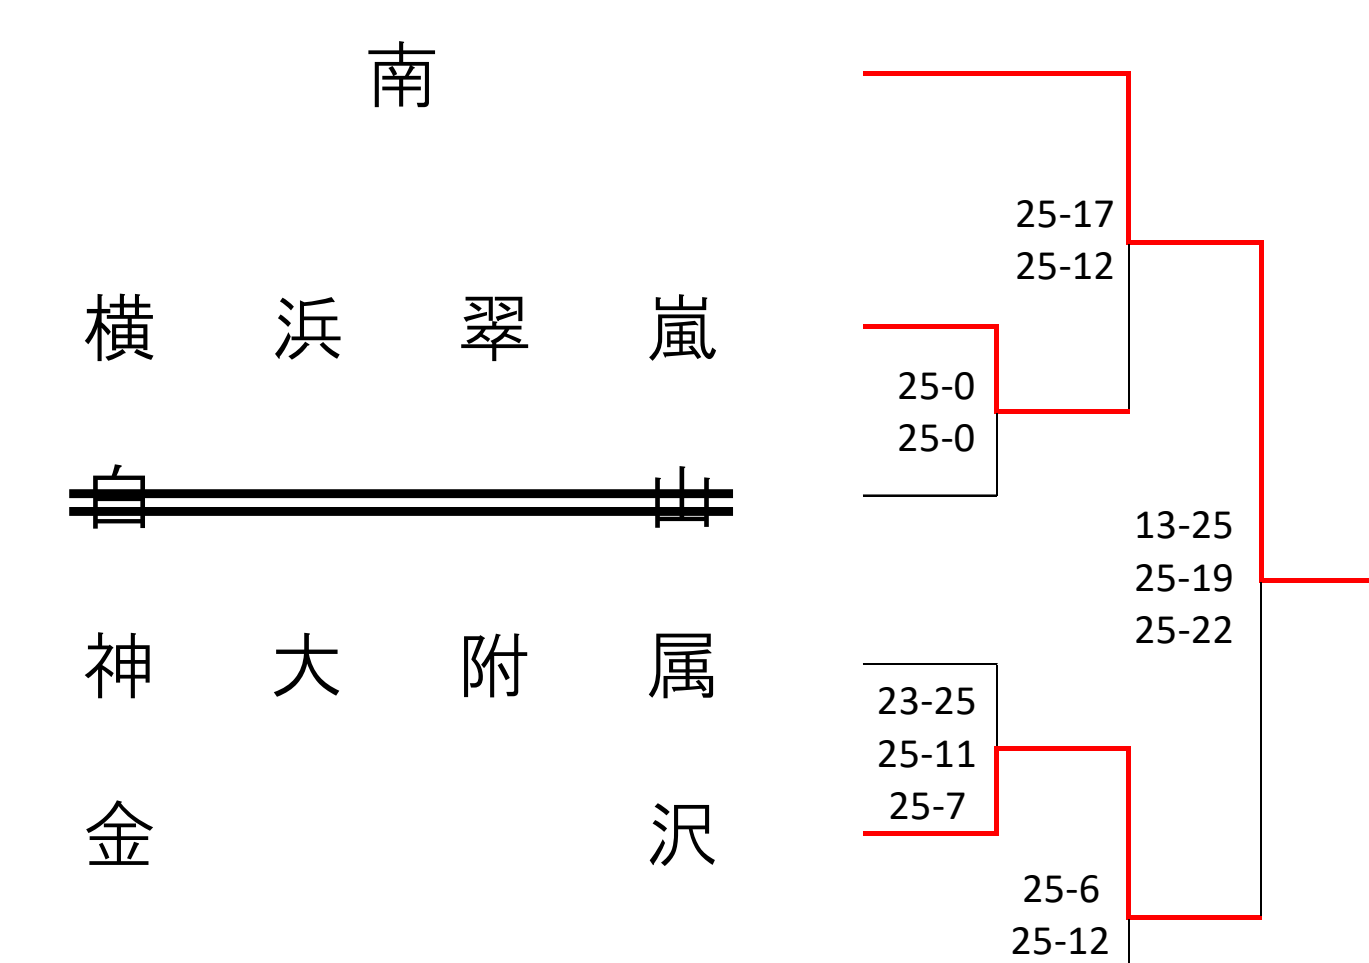

<Hブロック> 横浜商業 会場
1次予選