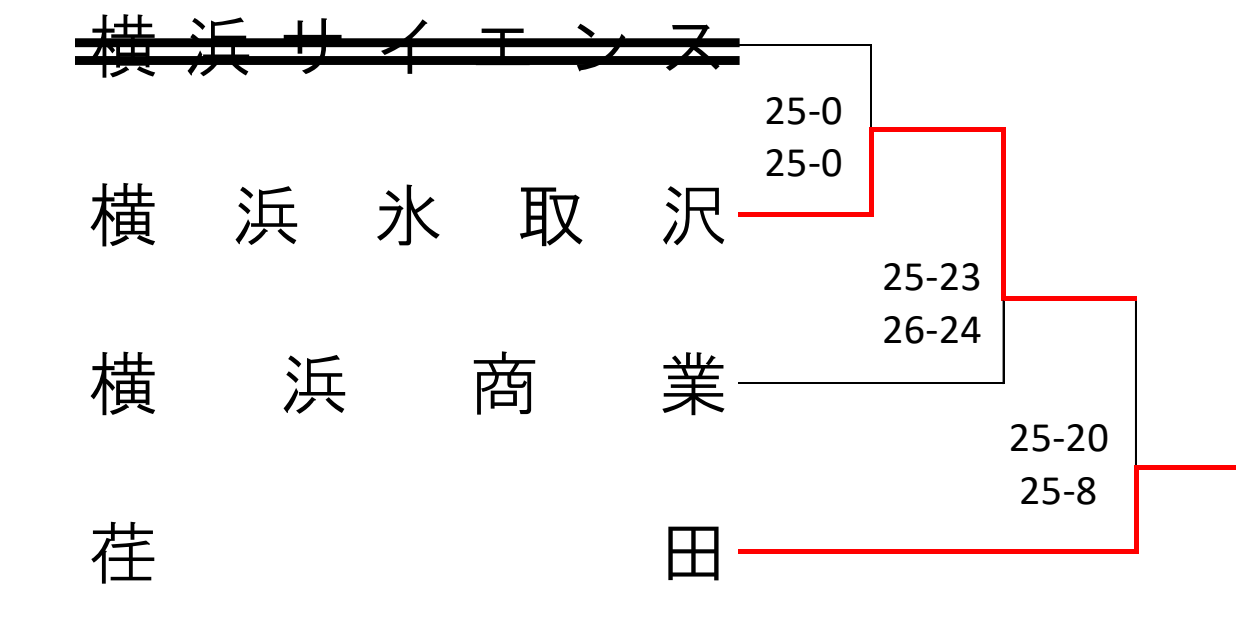

2次予選 ★は2日目

2日目会場：鶴見総合高校

<Gブロック> 岸根 会場
1次予選

2次予選 ★は2日目

2日目会場：神大附属高校

<Iブロック> 横浜商業 会場
1次予選

2次予選 ★は2日目

2日目会場：神大附属高校