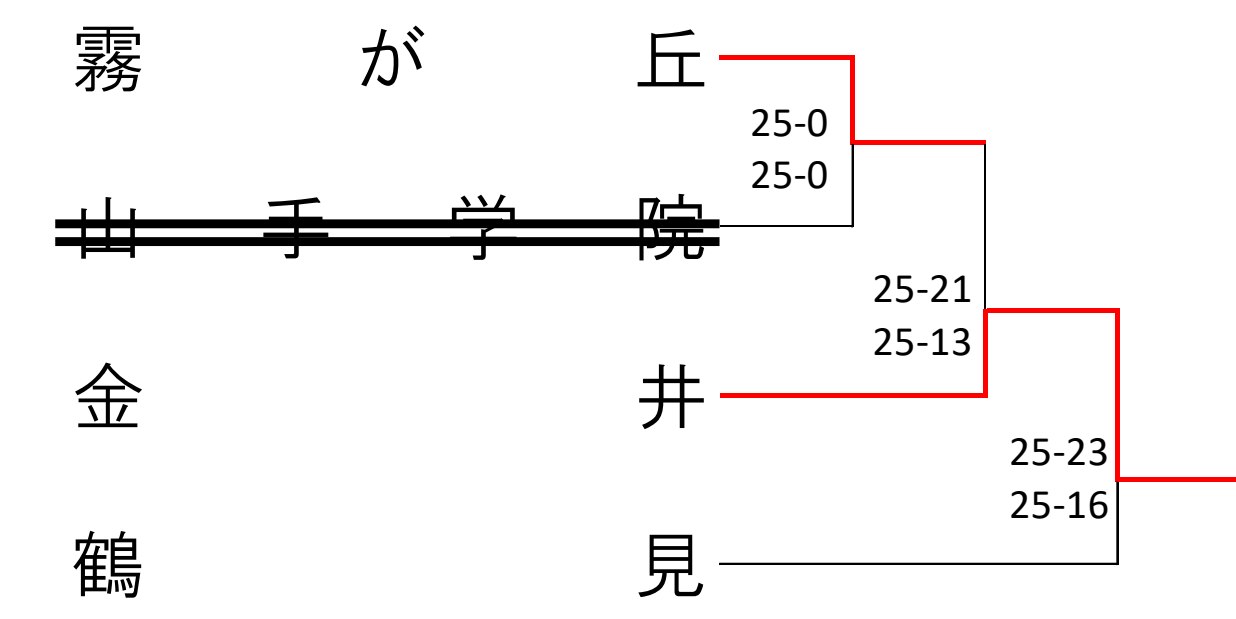

令和4年度 新人大会 横浜地区予選会 (女子52)

<Aブロック> 鶴見総合 会場
1次予選

2次予選 ★は2日目

2日目会場：鶴見総合高校

<Cブロック> 鶴見 会場
1次予選

2次予選 ★は2日目

2日目会場：鶴見総合高校

<Eブロック> 鶴見総合 会場
1次予選