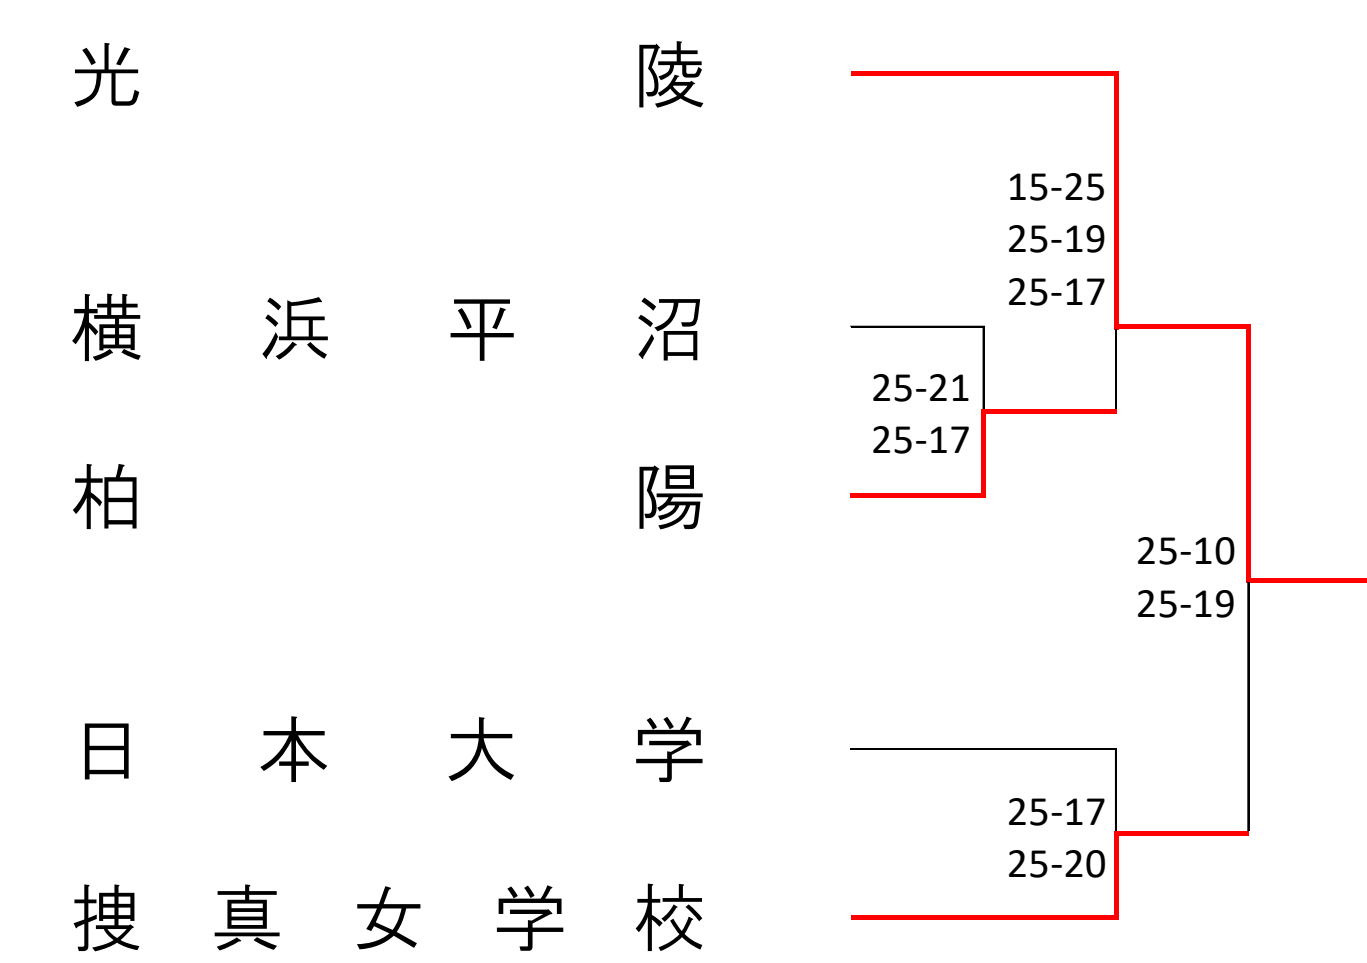

<Bブロック> 岸根 会場
1次予選

2次予選 ★は2日目

2日目会場：神大附属高校

<Dブロック> 鶴見 会場
1次予選

2次予選 ★は2日目

2日目会場：鶴見総合高校

<Fブロック> 桜丘 会場
1次予選

2次予選 ★は2日目