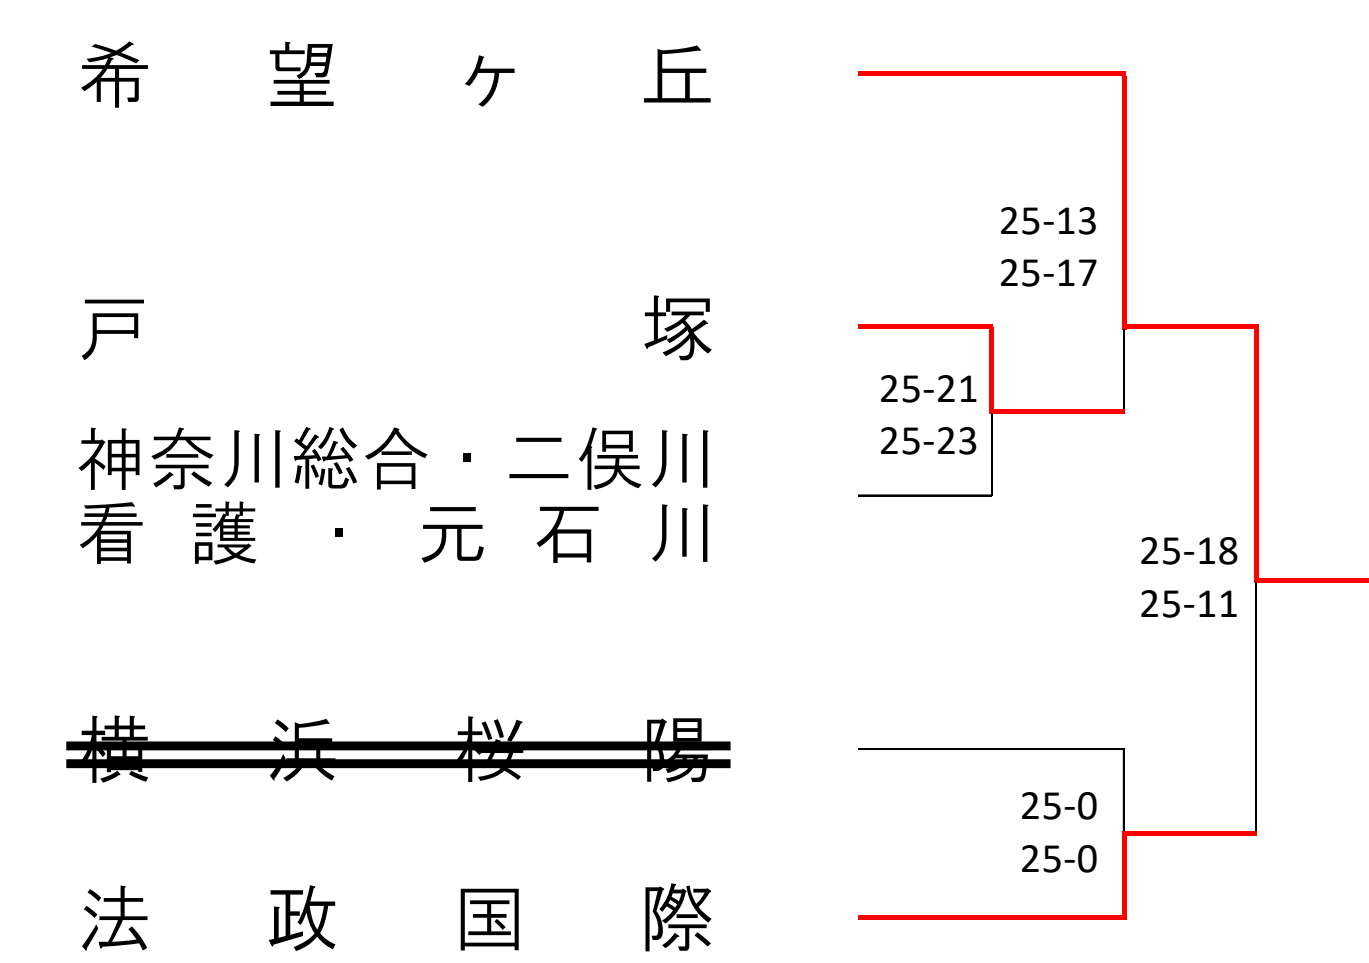

<Bブロック> 岸根 会場
1次予選

2次予選 ★は2日目

2日目会場：神大附属高校

<Dブロック> 鶴見 会場
1次予選

2次予選 ★は2日目

2日目会場：鶴見総合高校

<Fブロック> 桜丘 会場
1次予選

2次予選 ★は2日目