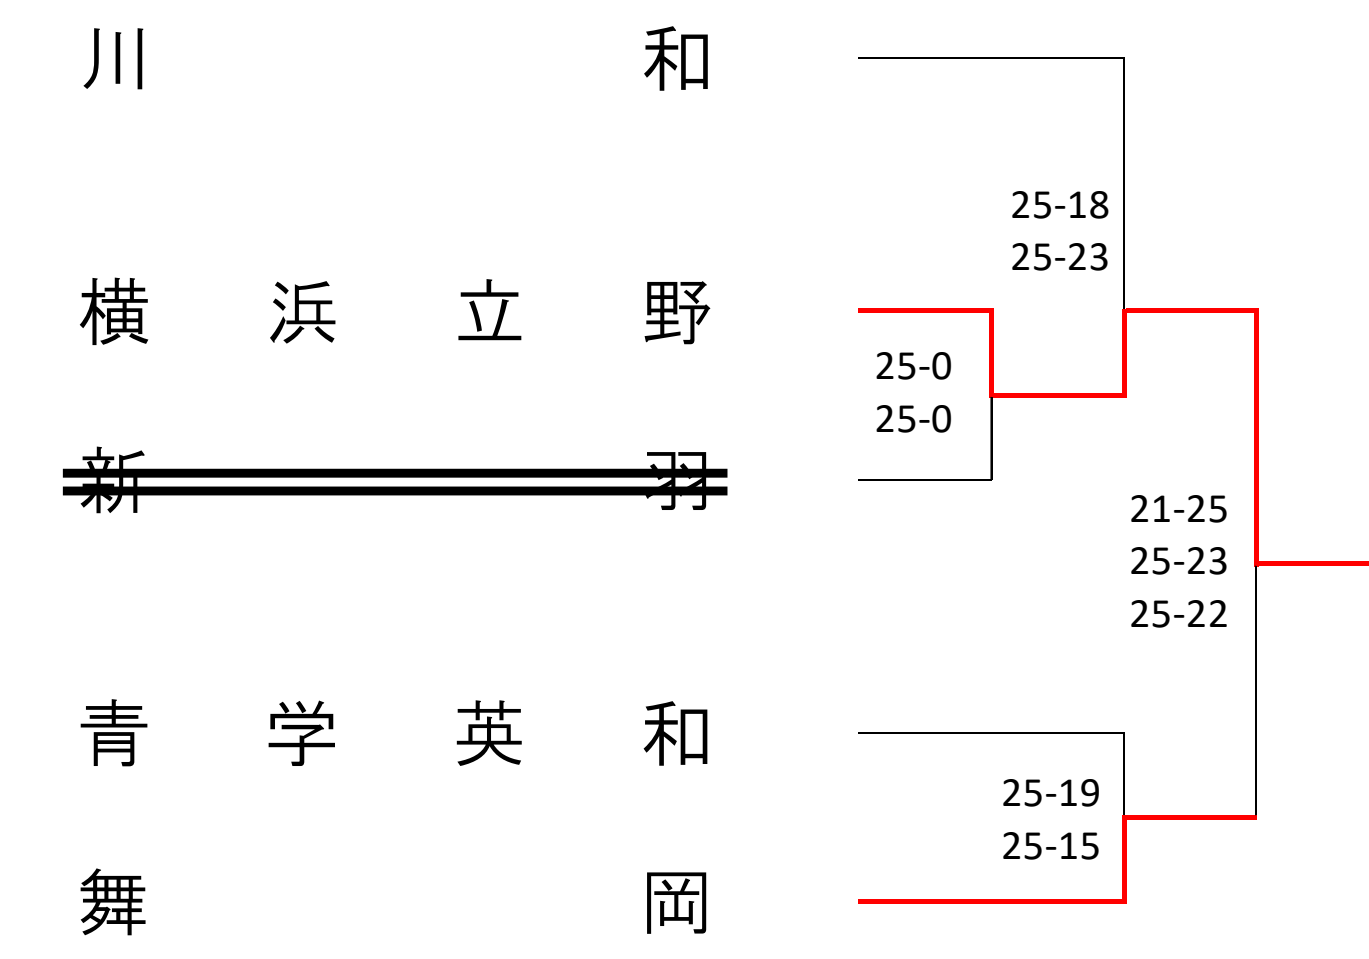

令和4年度 新人大会 横浜地区予選会 (女子52)

<Aブロック> 鶴見総合 会場
1次予選

2次予選 ★は2日目

2日目会場：鶴見総合高校

<Cブロック> 鶴見 会場
1次予選

2次予選 ★は2日目

2日目会場：鶴見総合高校

<Eブロック> 鶴見総合 会場
1次予選

2次予選 ★は2日目

2日目会場：鶴見総合高校

<Gブロック> 岸根 会場
1次予選

2次予選 ★は2日目

2日目会場：神大附属高校

<Iブロック> 横浜商業 会場
1次予選

2次予選 ★は2日目

2日目会場：神大附属高校

<Bブロック> 岸根 会場
1次予選

2次予選 ★は2日目

2日目会場：神大附属高校

<Dブロック> 鶴見 会場
1次予選

2次予選 ★は2日目

2日目会場：鶴見総合高校

<Fブロック> 桜丘 会場
1次予選

2次予選 ★は2日目