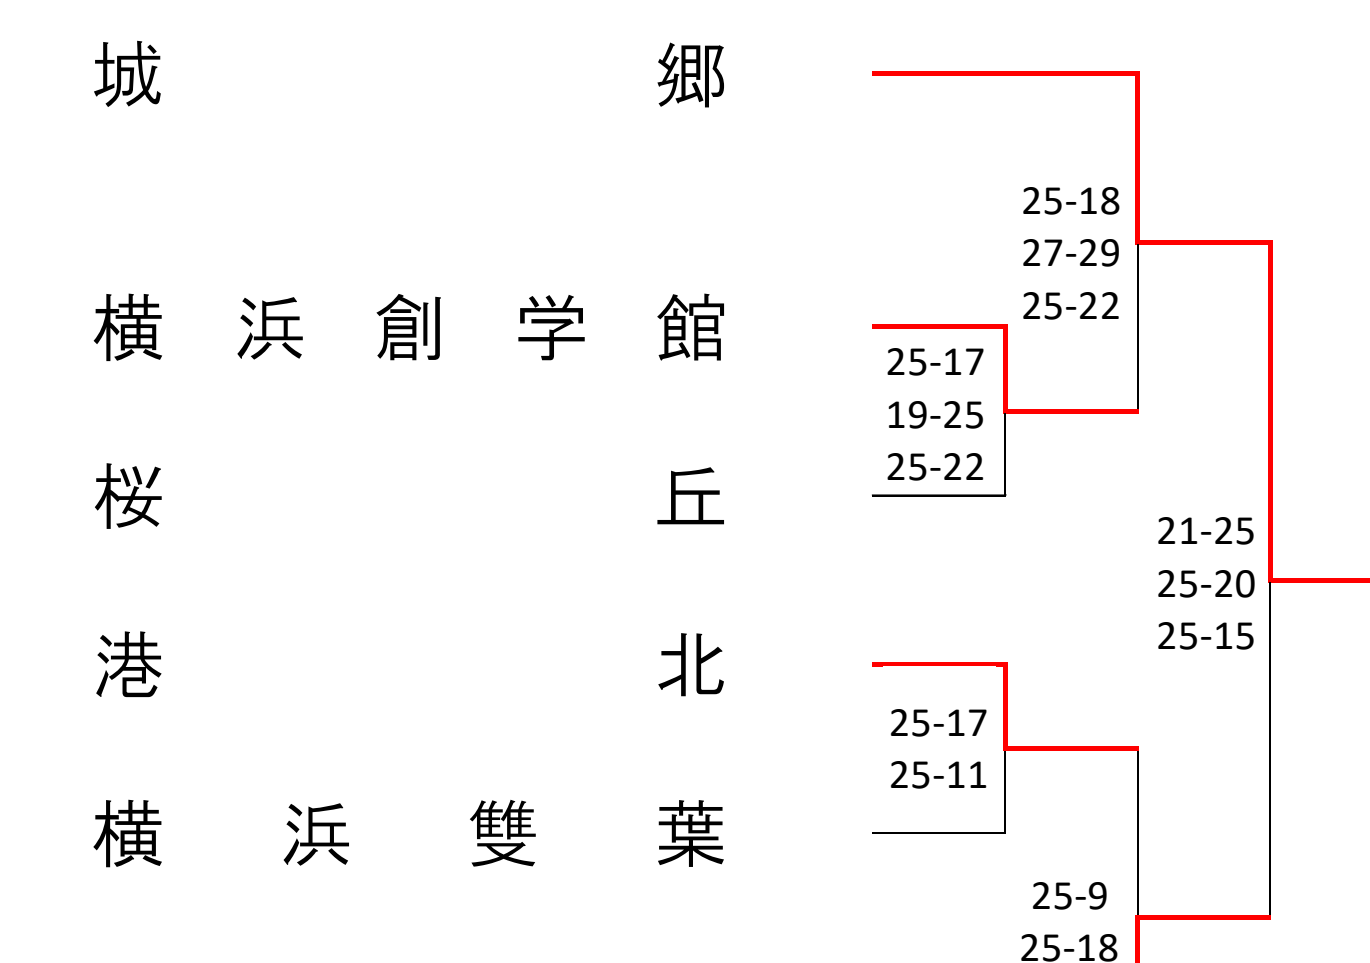

<Bブロック> 岸根 会場
1次予選

2次予選 ★は2日目

2日目会場：神大附属高校

<Dブロック> 鶴見 会場
1次予選

2次予選 ★は2日目

2日目会場：鶴見総合高校

<Fブロック> 桜丘 会場
1次予選

2次予選 ★は2日目

2日目会場：神大附属高校

<Hブロック> 横浜商業 会場
1次予選

2次予選 ★は2日目

2日目会場：神大附属高校

<Jブロック> 桜丘 会場
1次予選

2次予選 ★は2日目

2日目会場：神大附属高校