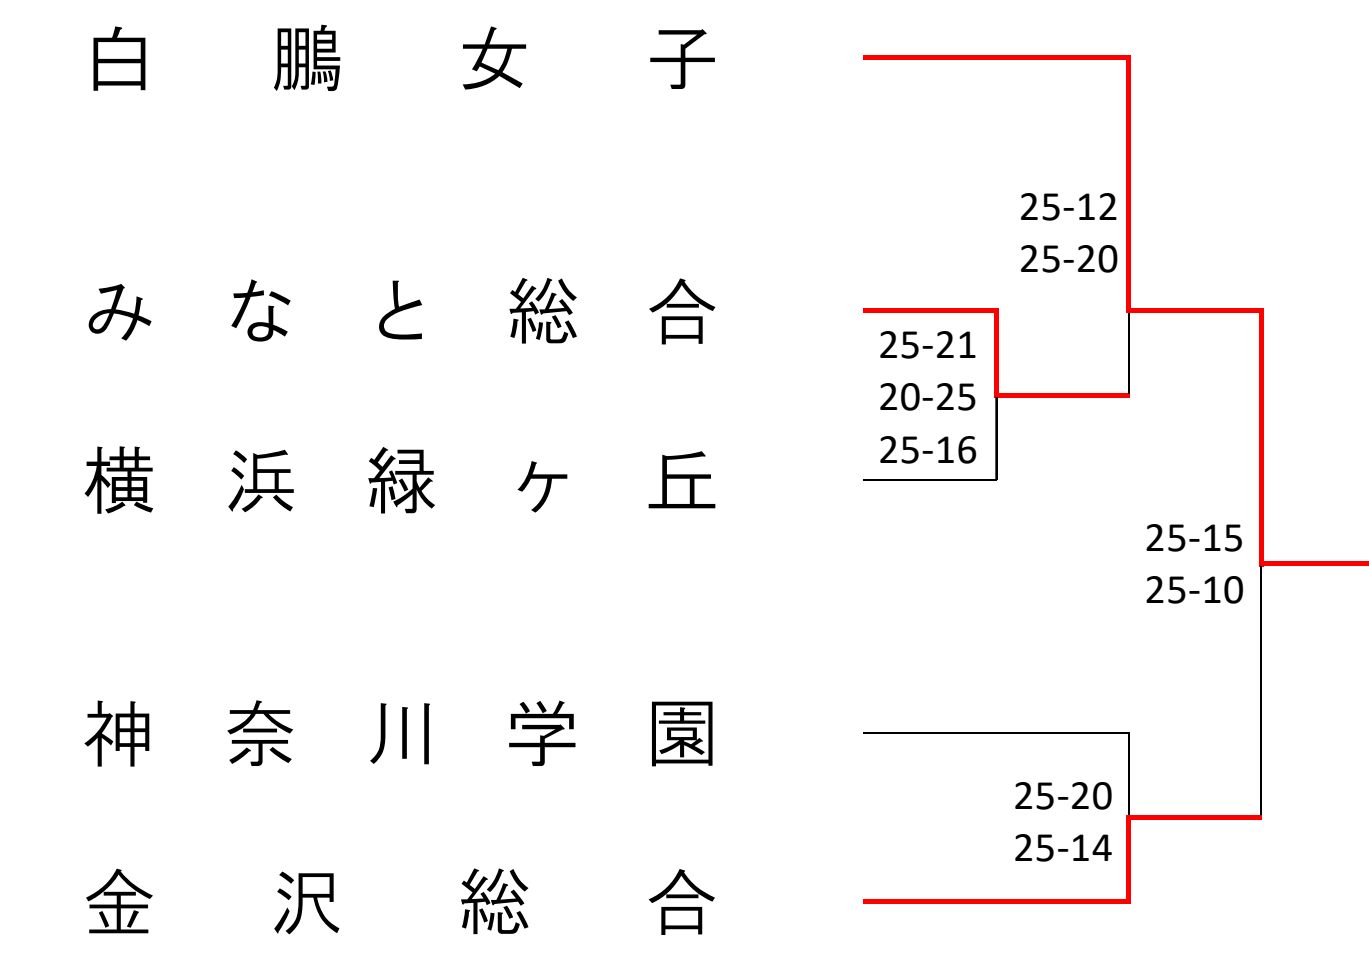

令和4年度 新人大会 横浜地区予選会 (女子52)

<Aブロック> 鶴見総合 会場
1次予選

2次予選 ★は2日目

2日目会場：鶴見総合高校

<Cブロック> 鶴見 会場
1次予選

2次予選 ★は2日目

2日目会場：鶴見総合高校

<Eブロック> 鶴見総合 会場
1次予選

2次予選 ★は2日目

2日目会場：鶴見総合高校

<Gブロック> 岸根 会場
1次予選

2次予選 ★は2日目

2日目会場：神大附属高校

<Iブロック> 横浜商業 会場
1次予選

2次予選 ★は2日目

2日目会場：神大附属高校