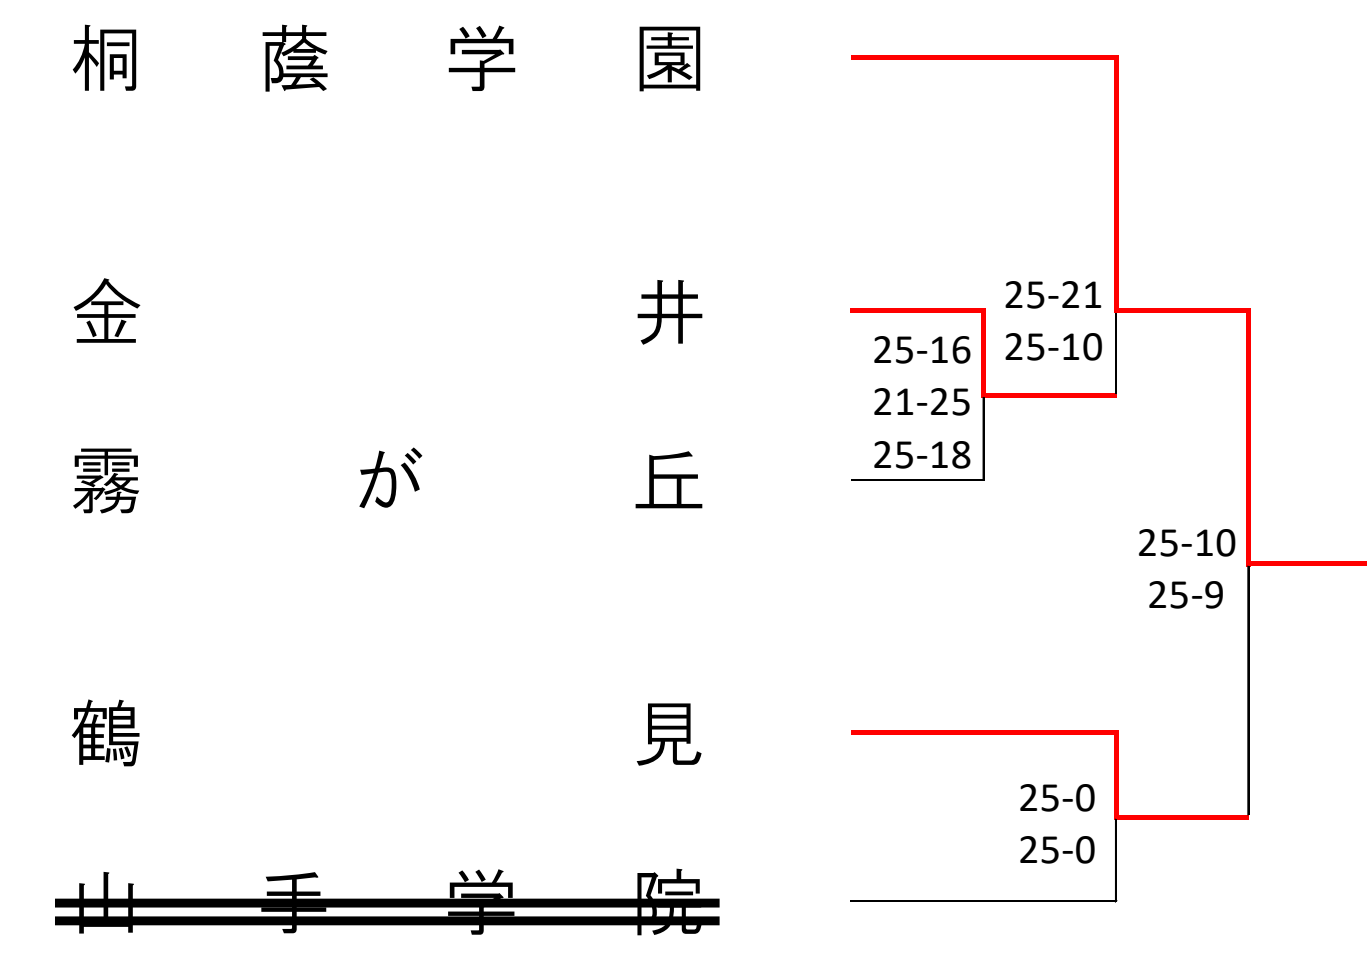

令和4年度 新人大会 横浜地区予選会 (女子52)

<Aブロック> 鶴見総合 会場
1次予選

2次予選 ★は2日目

2日目会場：鶴見総合高校

<Cブロック> 鶴見 会場
1次予選

2次予選 ★は2日目

2日目会場：鶴見総合高校

<Eブロック> 鶴見総合 会場
1次予選

2次予選 ★は2日目

2日目会場：鶴見総合高校

<Gブロック> 岸根 会場
1次予選

2次予選 ★は2日目

2日目会場：神大附属高校

<Iブロック> 横浜商業 会場
1次予選

2次予選 ★は2日目

2日目会場：神大附属高校

<Bブロック> 岸根 会場
1次予選

2次予選 ★は2日目

2日目会場：神大附属高校

<Dブロック> 鶴見 会場
1次予選

2次予選 ★は2日目

2日目会場：鶴見総合高校

<Fブロック> 桜丘 会場
1次予選

2次予選 ★は2日目