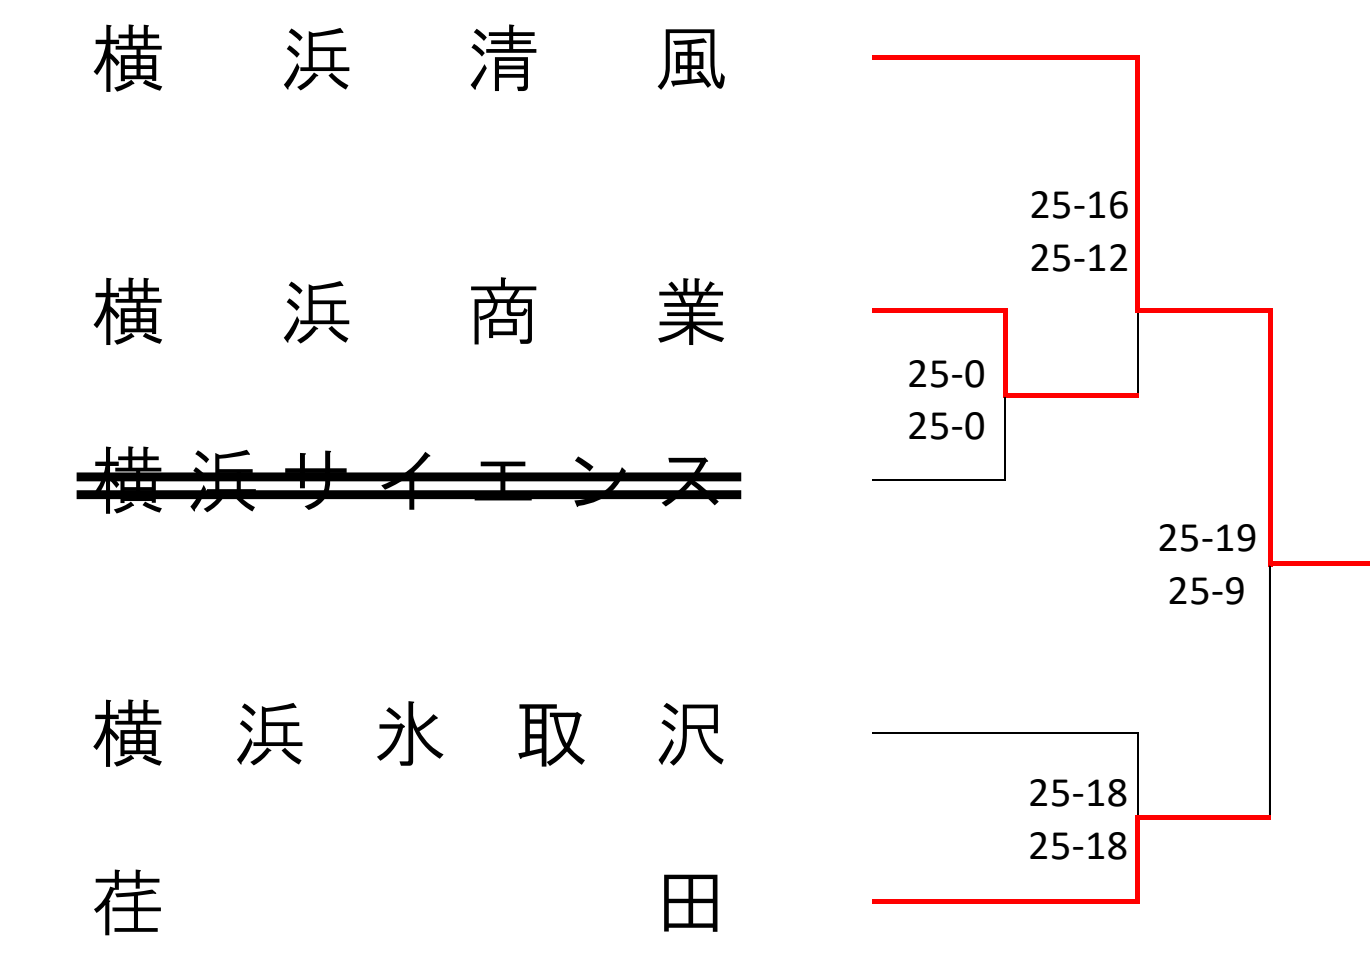

2次予選 ★は2日目

2日目会場：鶴見総合高校

<Gブロック> 岸根 会場
1次予選

2次予選 ★は2日目

2日目会場：神大附属高校

<Iブロック> 横浜商業 会場
1次予選

2次予選 ★は2日目

2日目会場：神大附属高校

<Bブロック> 岸根 会場
1次予選

2次予選 ★は2日目

2日目会場：神大附属高校

<Dブロック> 鶴見 会場
1次予選

2次予選 ★は2日目

2日目会場：鶴見総合高校

<Fブロック> 桜丘 会場
1次予選

2次予選 ★は2日目