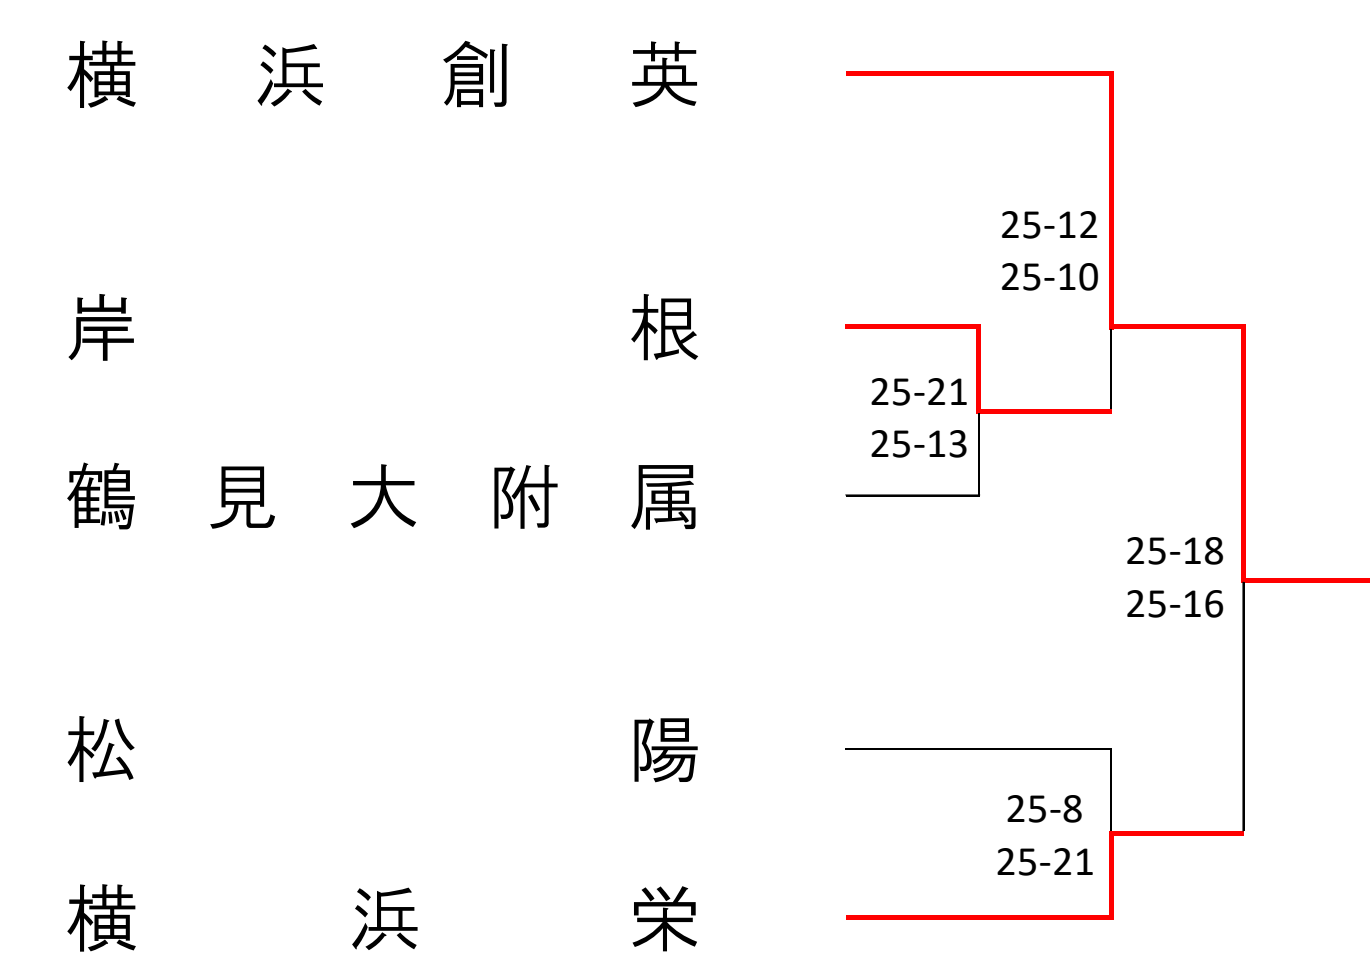

2次予選 ★は2日目

2日目会場：鶴見総合高校

<Gブロック> 岸根 会場
1次予選

2次予選 ★は2日目

2日目会場：神大附属高校

<Iブロック> 横浜商業 会場
1次予選

2次予選 ★は2日目

2日目会場：神大附属高校

<Bブロック> 岸根 会場
1次予選

2次予選 ★は2日目

2日目会場：神大附属高校

<Dブロック> 鶴見 会場
1次予選

2次予選 ★は2日目

2日目会場：鶴見総合高校

<Fブロック> 桜丘 会場
1次予選

2次予選 ★は2日目