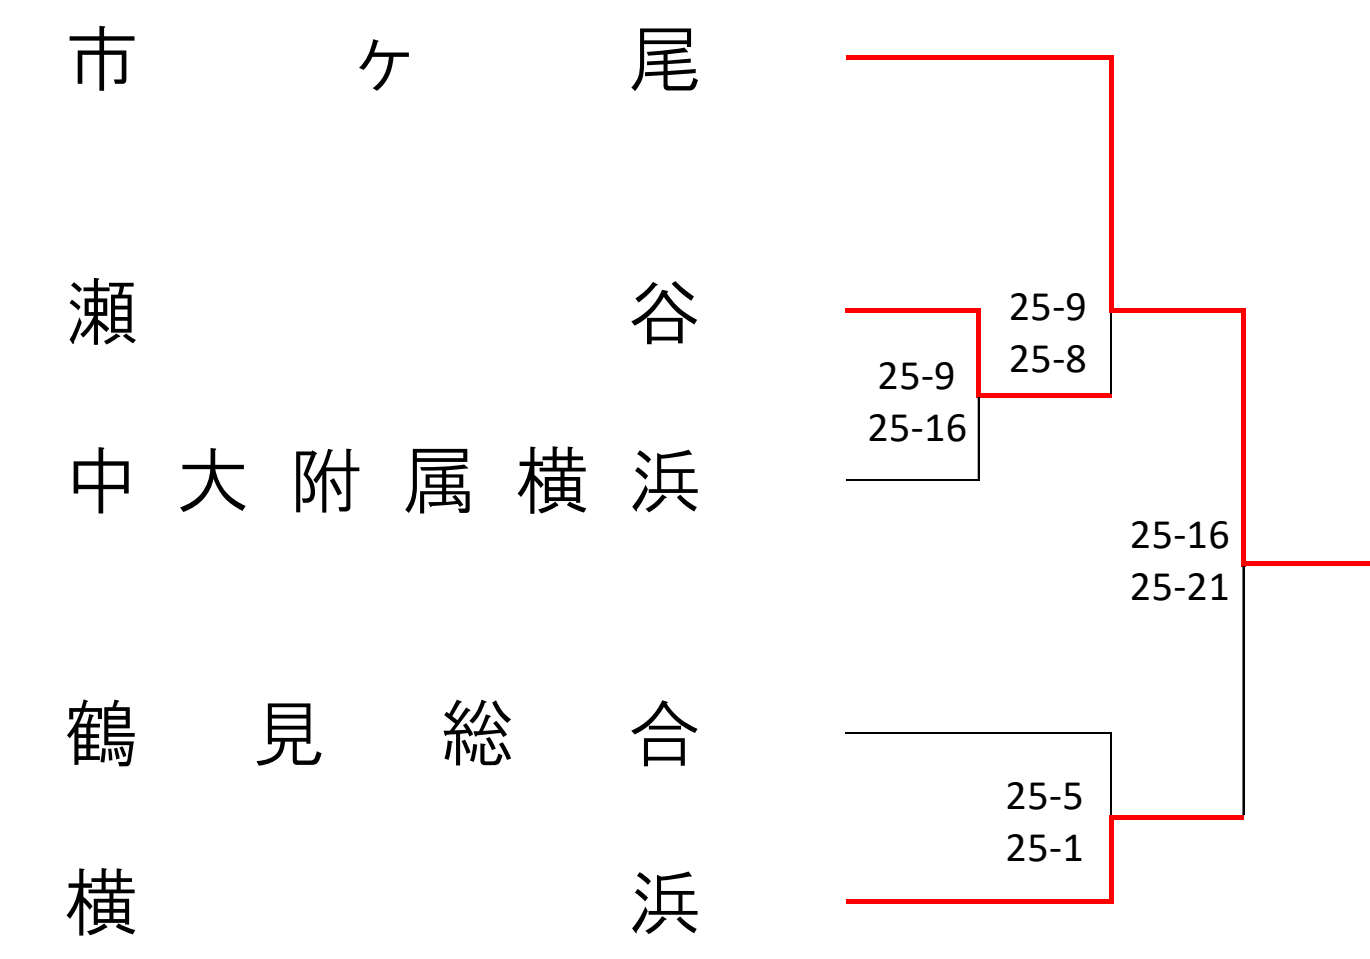

令和4年度 新人大会 横浜地区予選会 (女子52)

<Aブロック> 鶴見総合 会場
1次予選

2次予選 ★は2日目

2日目会場：鶴見総合高校

<Cブロック> 鶴見 会場
1次予選

2次予選 ★は2日目

2日目会場：鶴見総合高校

<Eブロック> 鶴見総合 会場
1次予選

2次予選 ★は2日目

2日目会場：鶴見総合高校

<Gブロック> 岸根 会場
1次予選

2次予選 ★は2日目

2日目会場：神大附属高校

<Iブロック> 横浜商業 会場
1次予選

2次予選 ★は2日目

2日目会場：神大附属高校