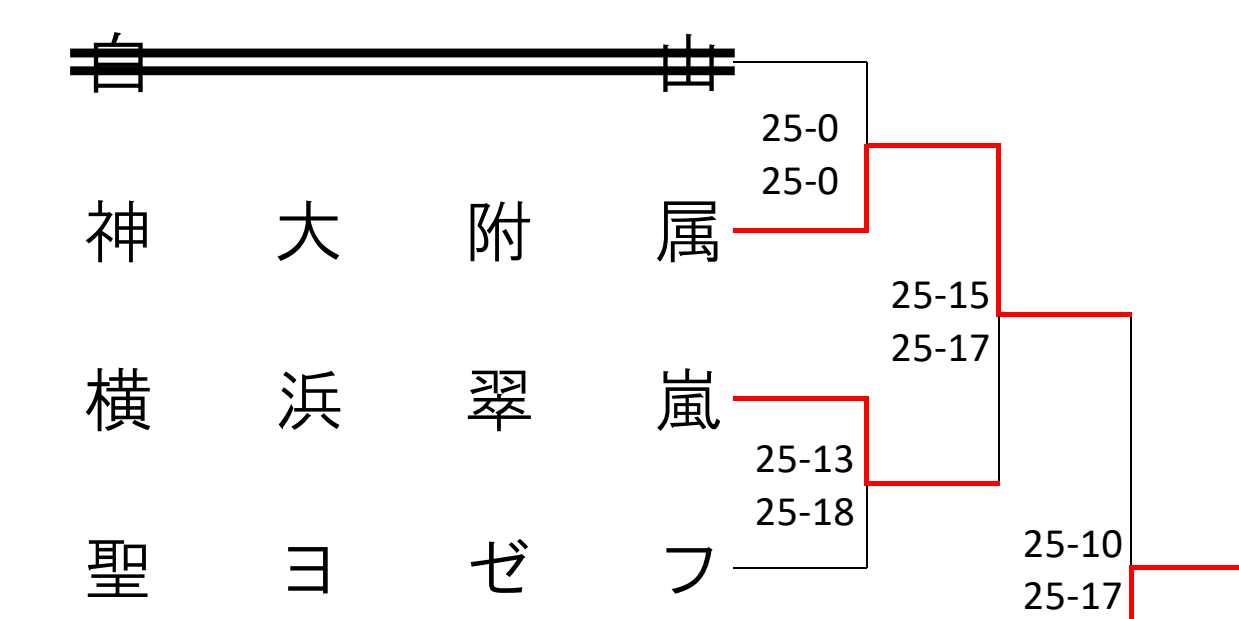

令和4年度 新人大会 横浜地区予選会 (女子52)

<Aブロック> 鶴見総合 会場
1次予選

2次予選 ★は2日目

2日目会場：鶴見総合高校

<Cブロック> 鶴見 会場
1次予選

2次予選 ★は2日目

2日目会場：鶴見総合高校

<Eブロック> 鶴見総合 会場
1次予選

2次予選 ★は2日目

2日目会場：鶴見総合高校

<Gブロック> 岸根 会場
1次予選

2次予選 ★は2日目

2日目会場：神大附属高校

<Iブロック> 横浜商業 会場
1次予選

2次予選 ★は2日目

2日目会場：神大附属高校

<Bブロック> 岸根 会場
1次予選

2次予選 ★は2日目

2日目会場：神大附属高校

<Dブロック> 鶴見 会場
1次予選

2次予選 ★は2日目

2日目会場：鶴見総合高校

<Fブロック> 桜丘 会場
1次予選

2次予選 ★は2日目

2日目会場：神大附属高校

<Hブロック> 横浜商業 会場
1次予選

2次予選 ★は2日目

2日目会場：神大附属高校

<Jブロック> 桜丘 会場
1次予選

2次予選 ★は2日目

2日目会場：神大附属高校