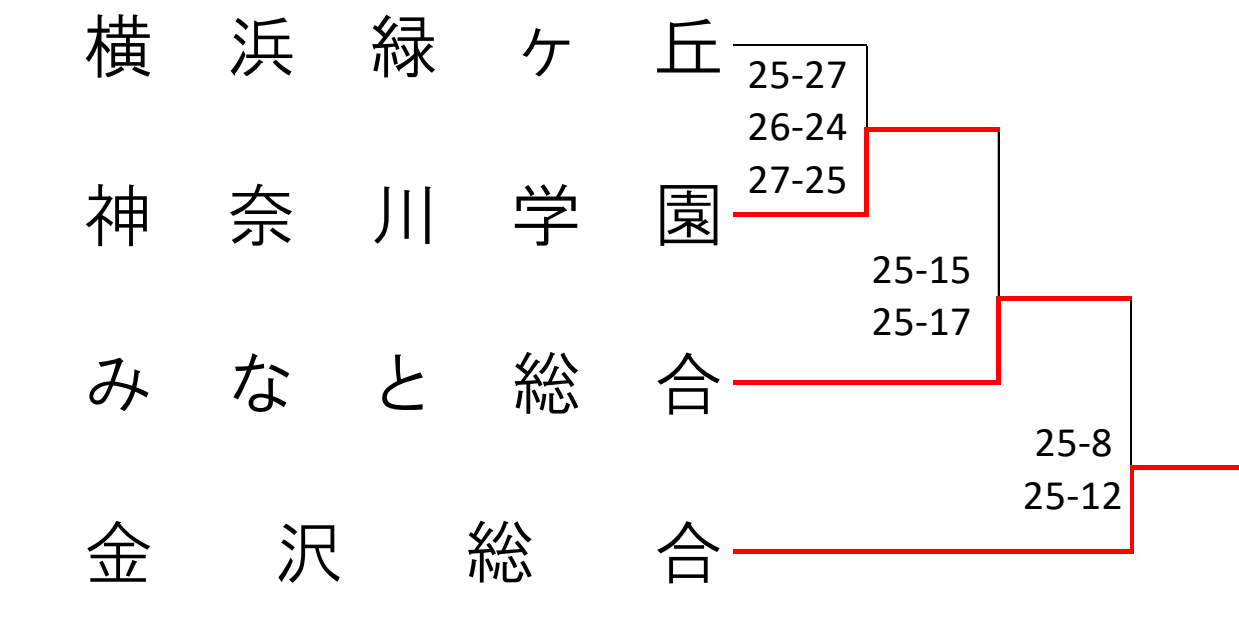

2次予選 ★は2日目

2日目会場：鶴見総合高校

<Gブロック> 岸根 会場
1次予選

2次予選 ★は2日目

2日目会場：神大附属高校

<Iブロック> 横浜商業 会場
1次予選

2次予選 ★は2日目

2日目会場：神大附属高校