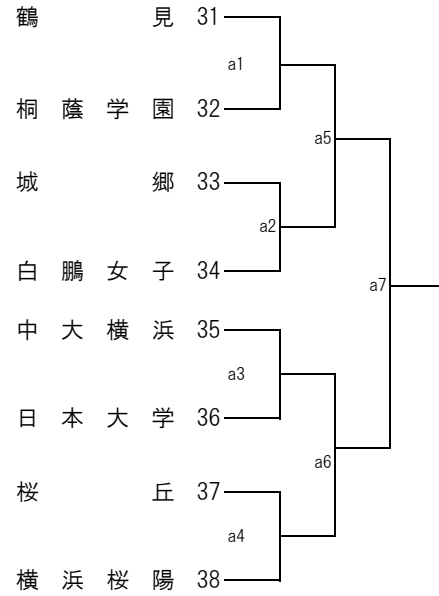

<Eブロック> 鶴見 会場