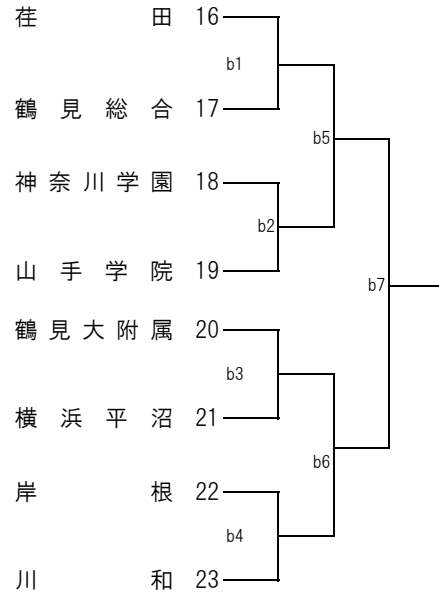

# 令和4年度横浜地区夏季大会（女子60）

## <Aブロック> 鶴見大附属 会場

## <Cブロック> 鶴見大附属 会場