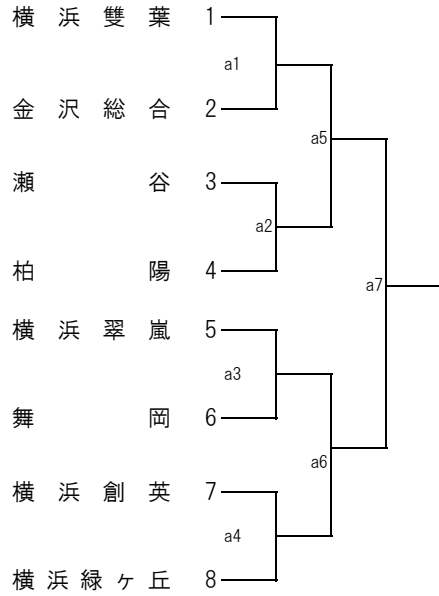

# 令和4年度横浜地区夏季大会（女子60）

## <Aブロック> 鶴見大附属 会場

## <Cブロック> 鶴見大附属 会場