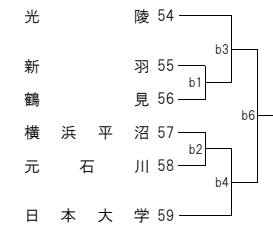

<Bブロック> 桜丘 会場  
1次予選

2次予選 ○数字は2日目

2日目会場は 神大附属 高校

<Dブロック> 桜丘 会場  
1次予選

2次予選 ○は2日目

2日目会場は 神大附属 高校

<Fブロック> 鶴見総合 会場  
1次予選

2次予選 ○は2日目

2日目会場は 鶴見総合 高校

<Hブロック> 横浜緑園 会場  
1次予選

2次予選 ○は2日目

2日目会場は 鶴見総合 高校

<Jブロック> 元石川 会場  
1次予選

2次予選 ○は2日目

2日目会場は 神大附属 高校