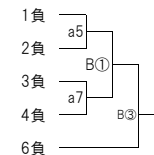

2次予選 ○は2日目

2日目会場は 神大附属 高校

<Gブロック> 鶴見総合 会場  
1次予選

2次予選 ○は2日目

2日目会場は 鶴見総合 高校

<Iブロック> 元石川 会場  
1次予選

2次予選 ○は2日目

2日目会場は 神大附属 高校

<Bブロック> 桜丘 会場  
1次予選

2次予選 ○数字は2日目

2日目会場は 神大附属 高校

<Dブロック> 桜丘 会場  
1次予選

2次予選 ○は2日目

2日目会場は 神大附属 高校

<Fブロック> 鶴見総合 会場  
1次予選

2次予選 ○は2日目