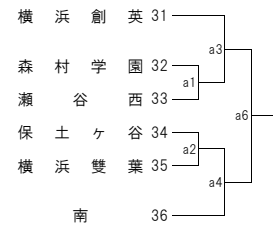

2次予選 ○は2日目

2日目会場は 神大附属 高校

<Gブロック> 鶴見総合 会場  
1次予選

2次予選 ○は2日目

2日目会場は 鶴見総合 高校

<Iブロック> 元石川 会場  
1次予選

2次予選 ○は2日目

2日目会場は 神大附属 高校

<Bブロック> 桜丘 会場  
1次予選

2次予選 ○数字は2日目

2日目会場は 神大附属 高校

<Dブロック> 桜丘 会場  
1次予選

2次予選 ○は2日目

2日目会場は 神大附属 高校

<Fブロック> 鶴見総合 会場  
1次予選

2次予選 ○は2日目