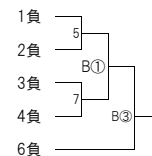

2次予選 ○は2日目

2日目会場は 神大附属 高校

<Gブロック> 鶴見総合 会場  
1次予選

2次予選 ○は2日目

2日目会場は 鶴見総合 高校

<Iブロック> 元石川 会場  
1次予選

2次予選 ○は2日目

2日目会場は 神大附属 高校

<Bブロック> 桜丘 会場  
1次予選

2次予選 ○数字は2日目

2日目会場は 神大附属 高校

<Dブロック> 桜丘 会場  
1次予選

2次予選 ○は2日目

2日目会場は 神大附属 高校

<Fブロック> 鶴見総合 会場  
1次予選

2次予選 ○は2日目

2日目会場は 鶴見総合 高校

<Hブロック> 横浜緑園 会場  
1次予選

2次予選 ○は2日目

2日目会場は 鶴見総合 高校

<Jブロック> 元石川 会場  
1次予選

2次予選 ○は2日目

2日目会場は 神大附属 高校