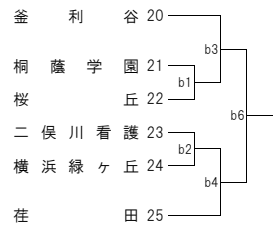

2次予選 ○は2日目

2日目会場は 神大附属 高校

<Gブロック> 鶴見総合 会場  
1次予選

2次予選 ○は2日目

2日目会場は 鶴見総合 高校

<Iブロック> 元石川 会場  
1次予選

2次予選 ○は2日目

2日目会場は 神大附属 高校

<Bブロック> 桜丘 会場  
1次予選

2次予選 ○数字は2日目

2日目会場は 神大附属 高校

<Dブロック> 桜丘 会場  
1次予選

2次予選 ○は2日目

2日目会場は 神大附属 高校

<Fブロック> 鶴見総合 会場  
1次予選

2次予選 ○は2日目