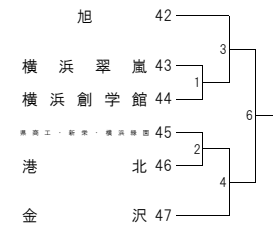

2次予選 ○は2日目

2日目会場は 神大附属 高校

<Gブロック> 鶴見総合 会場  
1次予選

2次予選 ○は2日目

2日目会場は 鶴見総合 高校

<Iブロック> 元石川 会場  
1次予選

2次予選 ○は2日目

2日目会場は 神大附属 高校

<Bブロック> 桜丘 会場  
1次予選

2次予選 ○数字は2日目

2日目会場は 神大附属 高校

<Dブロック> 桜丘 会場  
1次予選

2次予選 ○は2日目

2日目会場は 神大附属 高校

<Fブロック> 鶴見総合 会場  
1次予選

2次予選 ○は2日目

2日目会場は 鶴見総合 高校

<Hブロック> 横浜緑園 会場  
1次予選

2次予選 ○は2日目

2日目会場は 鶴見総合 高校

<Jブロック> 元石川 会場  
1次予選

2次予選 ○は2日目

2日目会場は 神大附属 高校