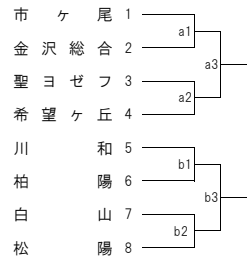

令和3年度 新人大会 横浜地区予選会 (女子)

<Aブロック> 田奈 会場  
1次予選

2次予選 ○は2日目

2日目会場は 鶴見総合 高校

<Cブロック> 上矢部 会場  
1次予選

2次予選 ○は2日目

2日目会場は 神大附属 高校

<Eブロック> 上矢部 会場  
1次予選

2次予選 ○は2日目

2日目会場は 神大附属 高校

<Gブロック> 鶴見総合 会場  
1次予選

2次予選 ○は2日目

2日目会場は 鶴見総合 高校

<Iブロック> 元石川 会場  
1次予選

2次予選 ○は2日目

2日目会場は 神大附属 高校

<Bブロック> 桜丘 会場  
1次予選

2次予選 ○数字は2日目

2日目会場は 神大附属 高校

<Dブロック> 桜丘 会場  
1次予選

2次予選 ○は2日目

2日目会場は 神大附属 高校

<Fブロック> 鶴見総合 会場  
1次予選

2次予選 ○は2日目