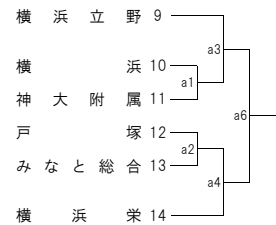

2次予選 ○は2日目

2日目会場は 神大附属 高校

<Gブロック> 鶴見総合 会場  
1次予選

2次予選 ○は2日目

2日目会場は 鶴見総合 高校

<Iブロック> 元石川 会場  
1次予選

2次予選 ○は2日目

2日目会場は 神大附属 高校

<Bブロック> 桜丘 会場  
1次予選

2次予選 ○数字は2日目

2日目会場は 神大附属 高校

<Dブロック> 桜丘 会場  
1次予選

2次予選 ○は2日目

2日目会場は 神大附属 高校

<Fブロック> 鶴見総合 会場  
1次予選

2次予選 ○は2日目