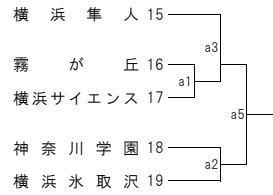

令和3年度 新人大会 横浜地区予選会 (女子)

<Aブロック> 田奈 会場  
1次予選

2次予選 ○は2日目

2日目会場は 鶴見総合 高校

<Cブロック> 上矢部 会場  
1次予選

2次予選 ○は2日目

2日目会場は 神大附属 高校

<Eブロック> 上矢部 会場  
1次予選

2次予選 ○は2日目

2日目会場は 神大附属 高校

<Gブロック> 鶴見総合 会場  
1次予選

2次予選 ○は2日目

2日目会場は 鶴見総合 高校

<Iブロック> 元石川 会場  
1次予選

2次予選 ○は2日目

2日目会場は 神大附属 高校