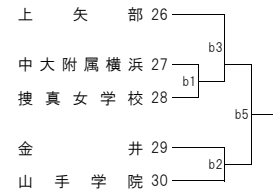

令和3年度 新人大会 横浜地区予選会 (女子)

<Aブロック> 田奈 会場  
1次予選

2次予選 ○は2日目

2日目会場は 鶴見総合 高校

<Cブロック> 上矢部 会場  
1次予選

2次予選 ○は2日目

2日目会場は 神大附属 高校

<Eブロック> 上矢部 会場  
1次予選

2次予選 ○は2日目

2日目会場は 神大附属 高校

<Gブロック> 鶴見総合 会場  
1次予選

2次予選 ○は2日目

2日目会場は 鶴見総合 高校

<Iブロック> 元石川 会場  
1次予選

2次予選 ○は2日目

2日目会場は 神大附属 高校