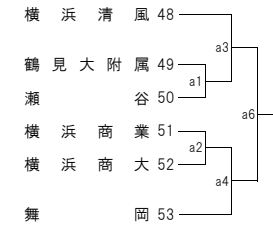

2次予選 ○は2日目

2日目会場は 神大附属 高校

<Gブロック> 鶴見総合 会場  
1次予選

2次予選 ○は2日目

2日目会場は 鶴見総合 高校

<Iブロック> 元石川 会場  
1次予選

2次予選 ○は2日目

2日目会場は 神大附属 高校

<Bブロック> 桜丘 会場  
1次予選

2次予選 ○数字は2日目

2日目会場は 神大附属 高校

<Dブロック> 桜丘 会場  
1次予選

2次予選 ○は2日目

2日目会場は 神大附属 高校

<Fブロック> 鶴見総合 会場  
1次予選

2次予選 ○は2日目