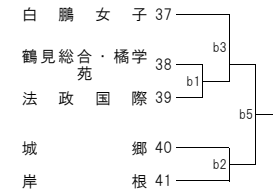

令和3年度 新人大会 横浜地区予選会 (女子)

<Aブロック> 田奈 会場  
1次予選

2次予選 ○は2日目

2日目会場は 鶴見総合 高校

<Cブロック> 上矢部 会場  
1次予選

2次予選 ○は2日目

2日目会場は 神大附属 高校

<Eブロック> 上矢部 会場  
1次予選

2次予選 ○は2日目

2日目会場は 神大附属 高校

<Gブロック> 鶴見総合 会場  
1次予選

2次予選 ○は2日目

2日目会場は 鶴見総合 高校

<Iブロック> 元石川 会場  
1次予選

2次予選 ○は2日目

2日目会場は 神大附属 高校