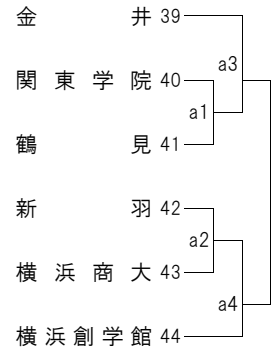

<Dブロック>

横浜水取沢 会場

1次予選

<Eブロック>

<Fブロック>

新羽 会場

1次予選

<Gブロック>

<Hブロック>

2次予選 ※○数字は2日目(2日目の会場は釜利谷高校)

A

B

B

A