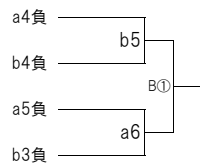

<Dブロック>

横浜水取沢 会場

1次予選

<Eブロック>

<Fブロック>

新羽 会場

1次予選

<Gブロック>

<Hブロック>

2次予選 ※○数字は2日目(2日目の会場は釜利谷高校)

A

B

B

A