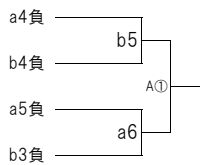

<Dブロック>

横浜水取沢 会場

1次予選

<Eブロック>

<Fブロック>

新羽 会場

1次予選

<Gブロック>

<Hブロック>

2次予選 ※○数字は2日目(2日目の会場は釜利谷高校)

A

B

B

A