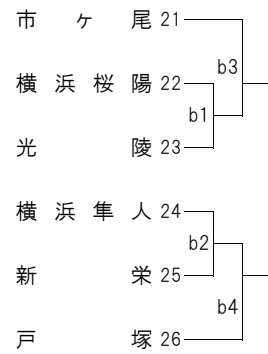

令和3年度 新人大会 横浜地区予選会 (男子)

釜利谷 会場

1次予選

<Aブロック>

<Bブロック>

戸塚 会場

1次予選

<Cブロック>

<Dブロック>

横浜水取沢 会場

1次予選

<Eブロック>

<Fブロック>

新羽 会場

1次予選

<Gブロック>