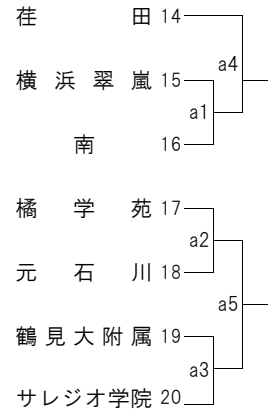

令和3年度 新人大会 横浜地区予選会 (男子)

釜利谷 会場

1次予選

<Aブロック>

<Bブロック>

戸塚 会場

1次予選

<Cブロック>

<Dブロック>

横浜水取沢 会場

1次予選

<Eブロック>

<Fブロック>

新羽 会場

1次予選

<Gブロック>