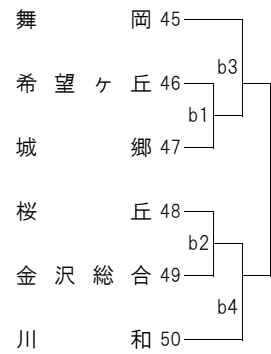

<Dブロック>

横浜水取沢 会場

1次予選

<Eブロック>

<Fブロック>

新羽 会場

1次予選

<Gブロック>

<Hブロック>

2次予選 ※○数字は2日目(2日目の会場は釜利谷高校)

A

B

B

A