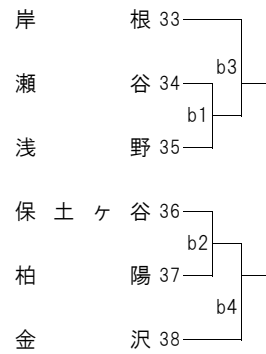

<Dブロック>

横浜水取沢 会場

1次予選

<Eブロック>

<Fブロック>

新羽 会場

1次予選

<Gブロック>

<Hブロック>

2次予選 ※○数字は2日目(2日目の会場は釜利谷高校)

A

B

B

A