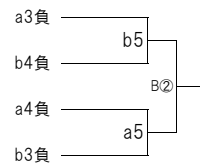

<Dブロック>

横浜水取沢 会場

1次予選

<Eブロック>

<Fブロック>

新羽 会場

1次予選

<Gブロック>

<Hブロック>

2次予選 ※○数字は2日目(2日目の会場は釜利谷高校)

A

B

B

A