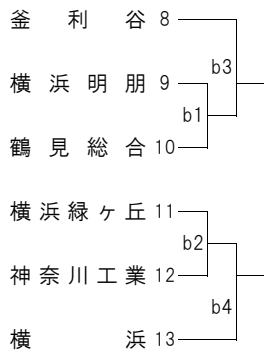

令和3年度 新人大会 横浜地区予選会 (男子)

釜利谷 会場

1次予選

<Aブロック>

<Bブロック>

戸塚 会場

1次予選

<Cブロック>

<Dブロック>

横浜水取沢 会場

1次予選

<Eブロック>

<Fブロック>

新羽 会場

1次予選

<Gブロック>

<Hブロック>

2次予選 ※○数字は2日目(2日目の会場は釜利谷高校)

A

B

B

A