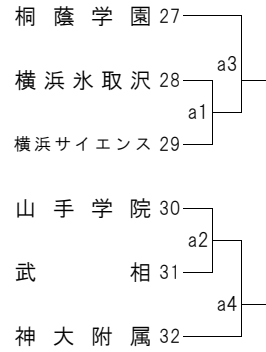

令和3年度 新人大会 横浜地区予選会 (男子)

釜利谷 会場

1次予選

<Aブロック>

<Bブロック>

戸塚 会場

1次予選

<Cブロック>

<Dブロック>

横浜水取沢 会場

1次予選

<Eブロック>

<Fブロック>

新羽 会場

1次予選

<Gブロック>