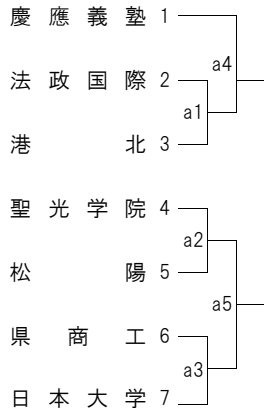

令和3年度 新人大会 横浜地区予選会 (男子)

釜利谷 会場

1次予選

<Aブロック>

<Bブロック>

戸塚 会場

1次予選

<Cブロック>

<Dブロック>

横浜水取沢 会場

1次予選

<Eブロック>

<Fブロック>

新羽 会場

1次予選

<Gブロック>