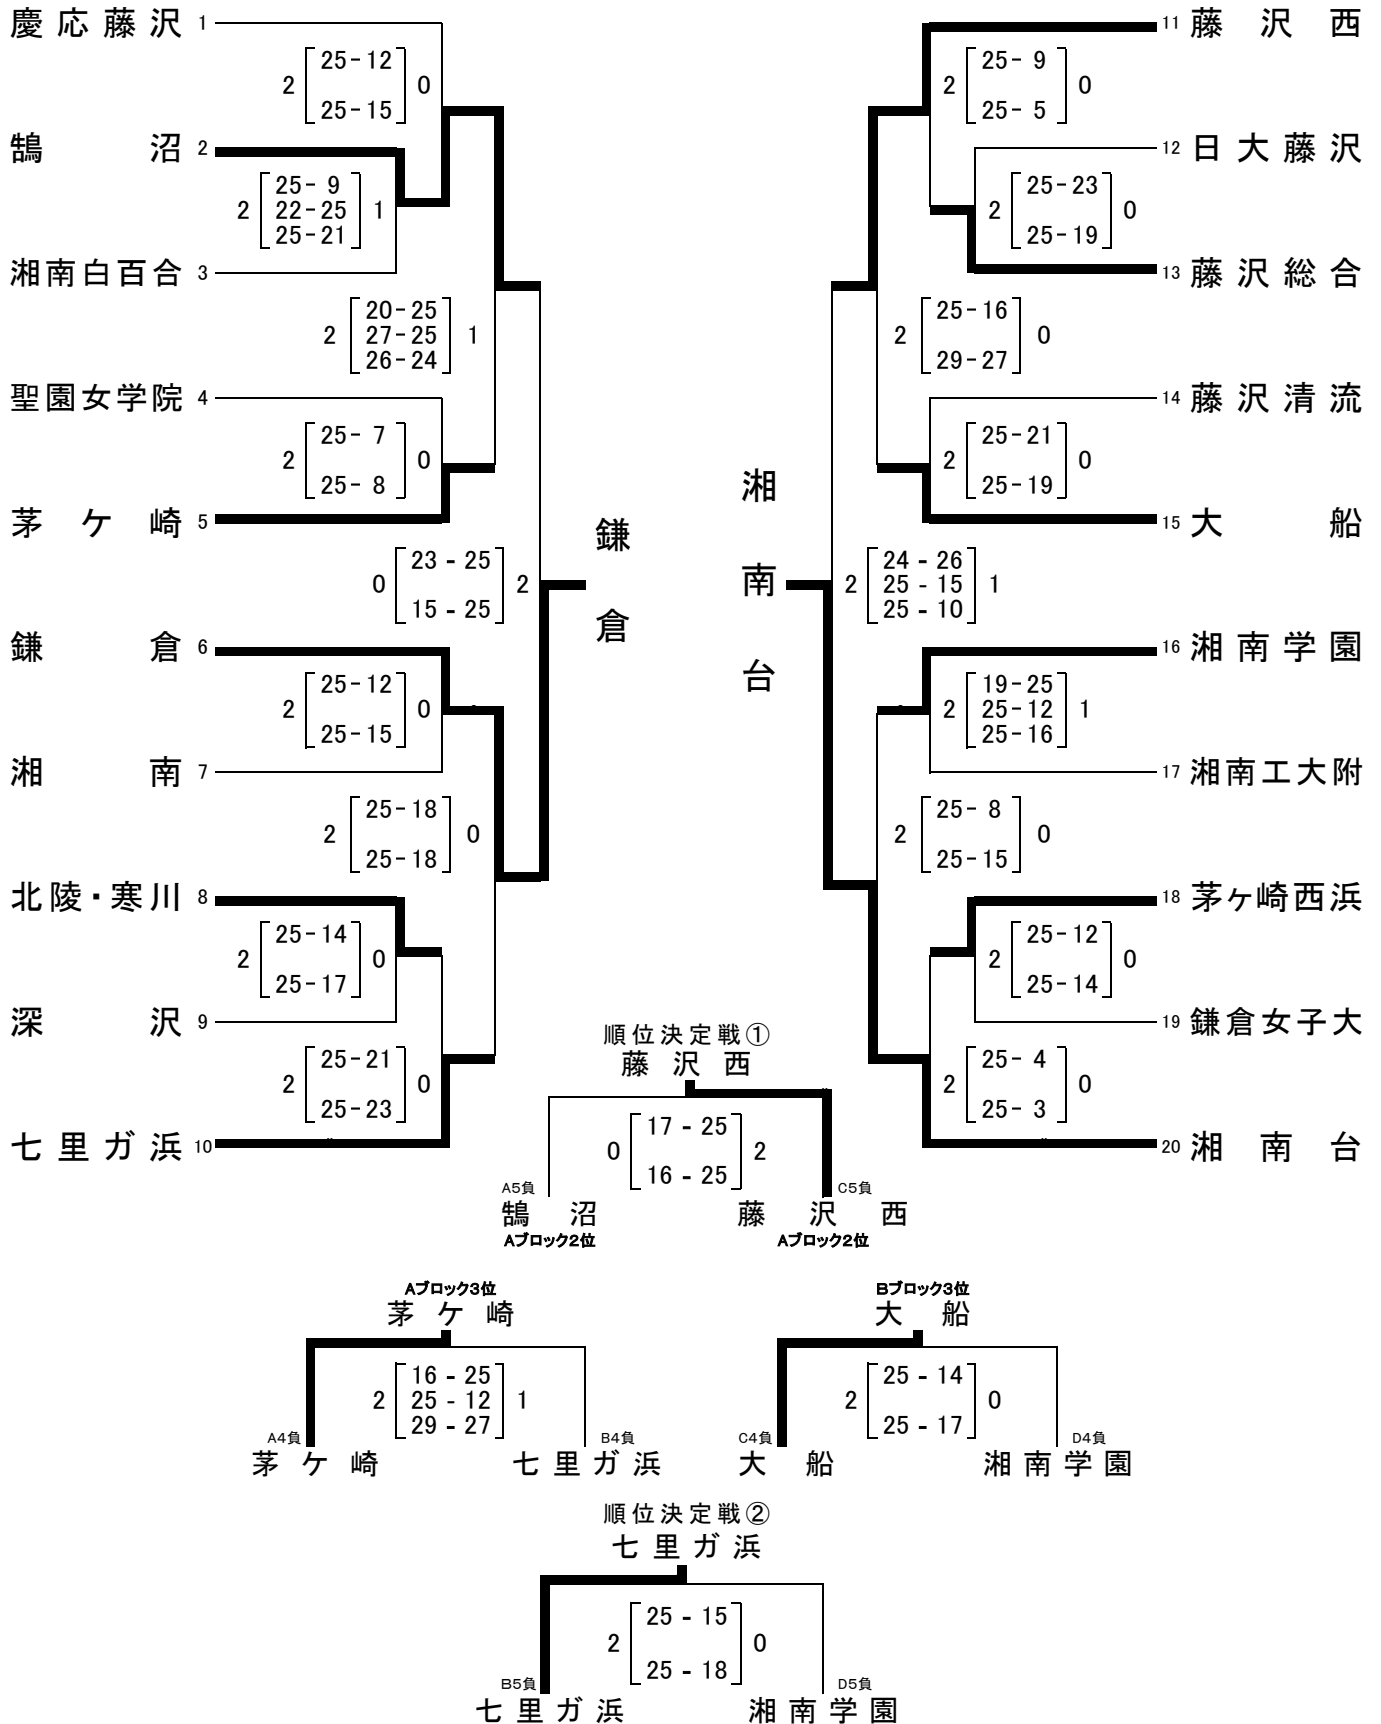

平成30年度 湘南地区高等学校バレーボール冬季大会 (女子)

本部記録

日時 11月23日 集合時間 9時30分  
 会場 Aブロック(1~10): 県立深沢高等学校体育館  
 Bブロック(11~20): 湘南学園高等学校体育館

※ この大会の結果は平成30年度新人大会湘南地区予選会組合せの参考にします。