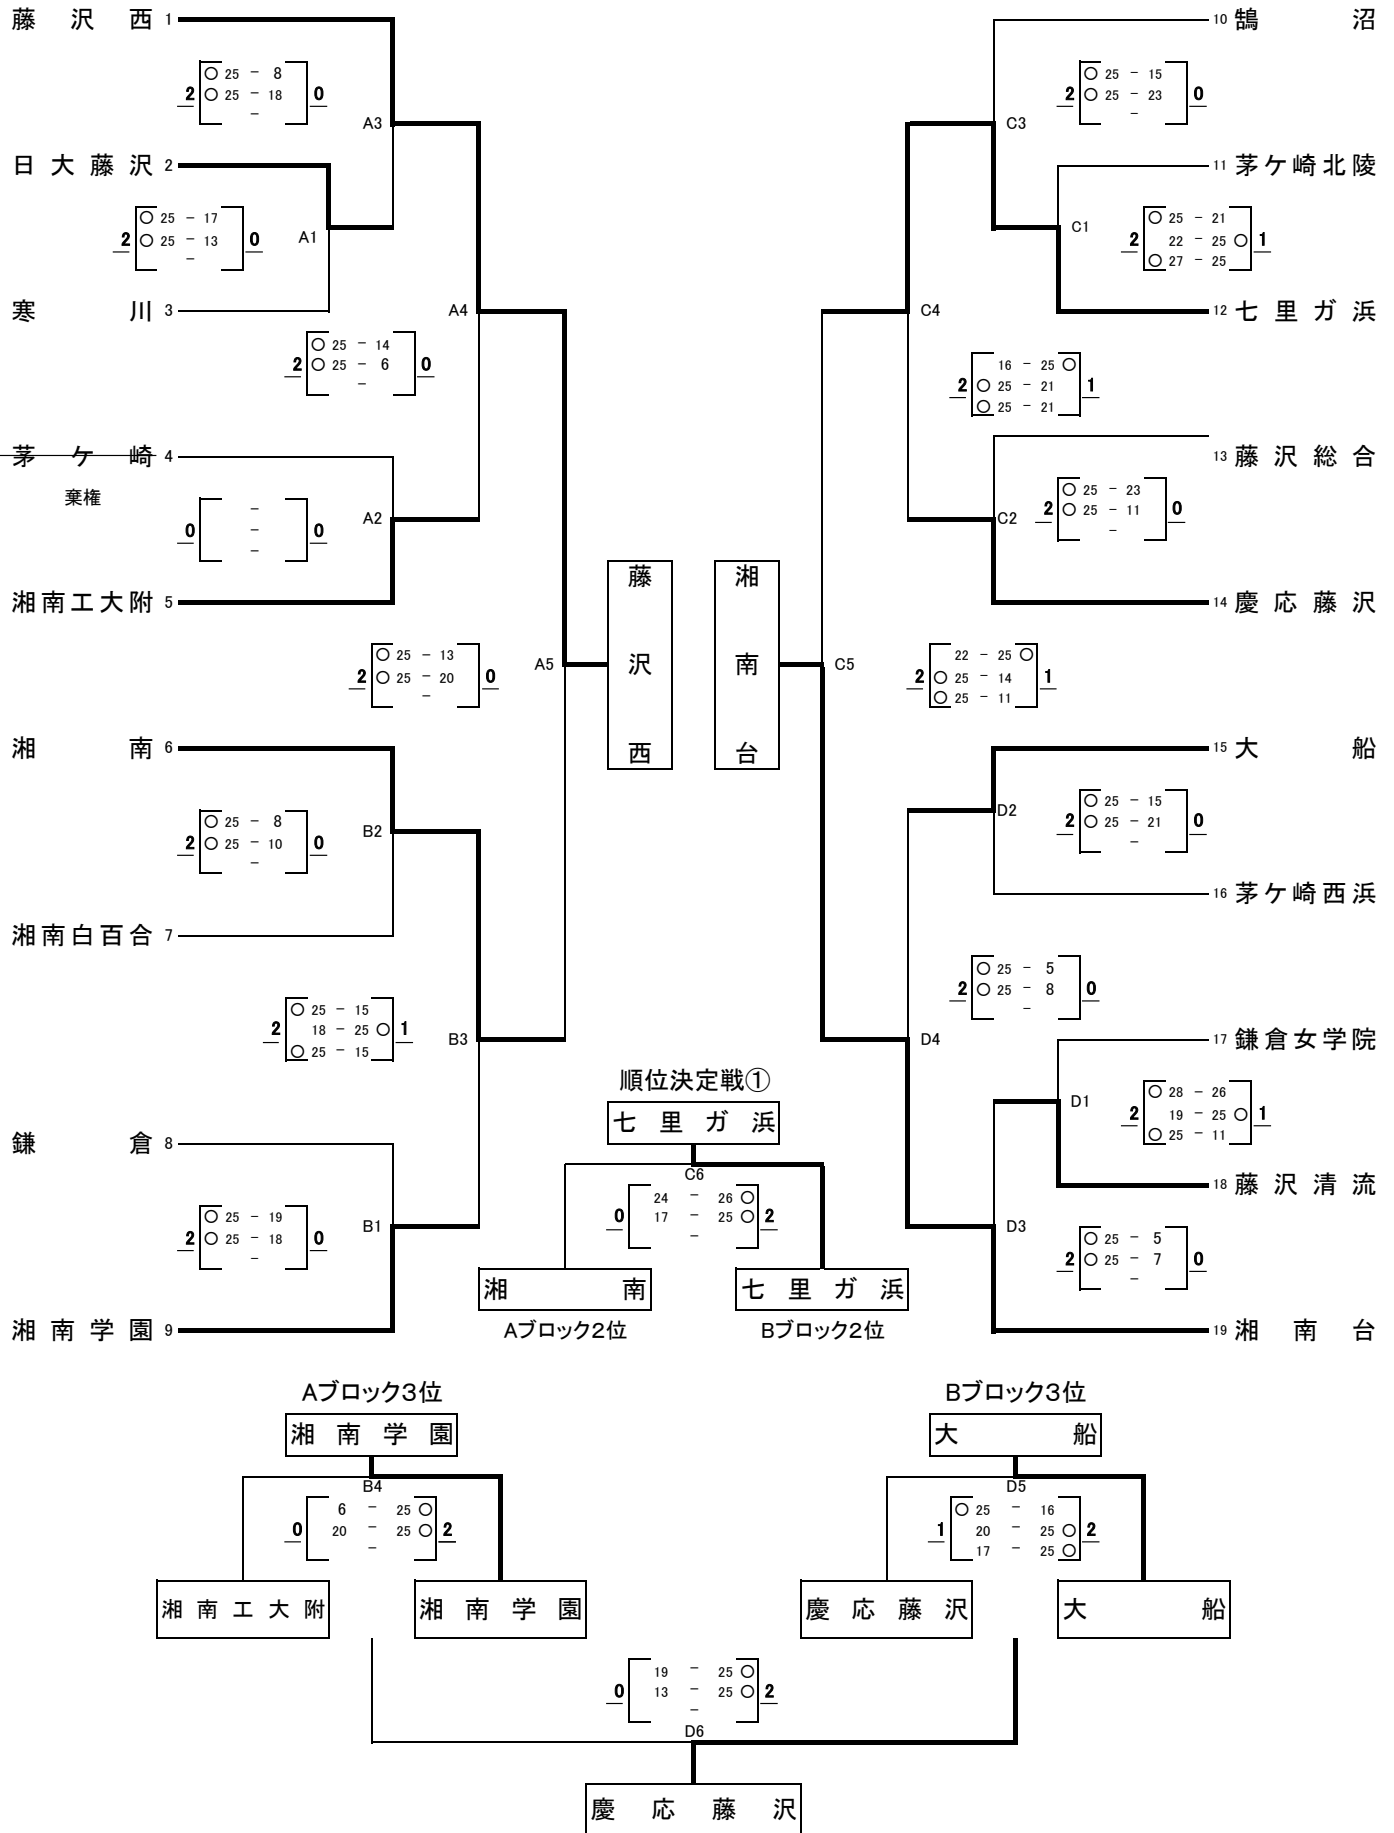

平成28年度 湘南地区高等学校バレーボール冬季大会

【女子】

日 程： 平成28年 11月23日(水・祝)

集合時間： 9時30分

会 場： Aブロック(1~9)：湘南学園高等学校体育館・Bブロック(10~19)：県立大船高等学校体育館

・この大会の結果は平成28年度新人大会湘南地区予選会組合せの参考にします。