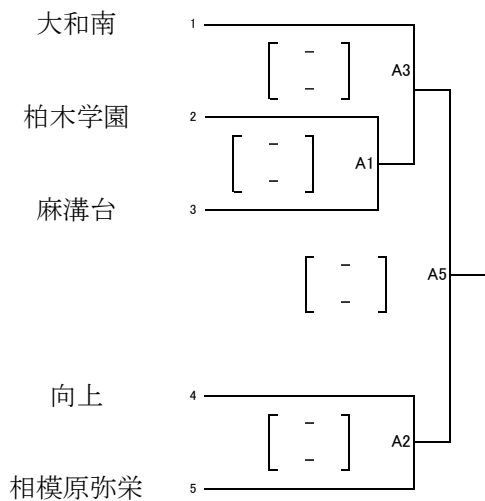

# 令和6年度 北相地区高等学校バレーボール冬季大会

2日目

日時: 11月24日(日)

## 【女子】

会場: 県立大和南高等学校体育館

会場: 県立相原高等学校体育館

会場: 県立大和南高等学校体育館

会場: 県立相原高等学校体育館