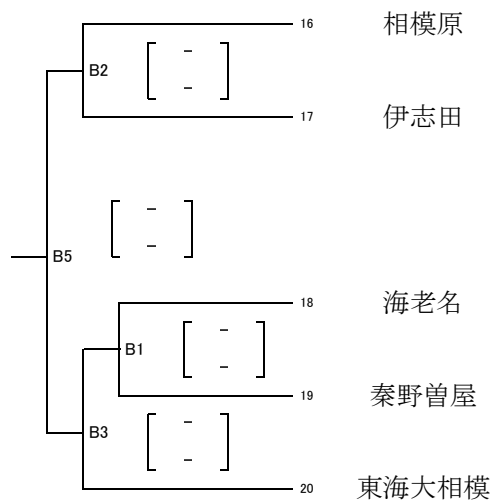

# 令和6年度 北相地区高等学校バレーボール冬季大会

2日目

日時: 11月24日(日)

## 【女子】

会場: 県立大和南高等学校体育館

会場: 県立相原高等学校体育館

会場: 県立大和南高等学校体育館

会場: 県立相原高等学校体育館

### 《9位決定戦》

A 3 負

C 3 負

A 2 負

C 2 負

D 2 負

B 2 負

D 3 負