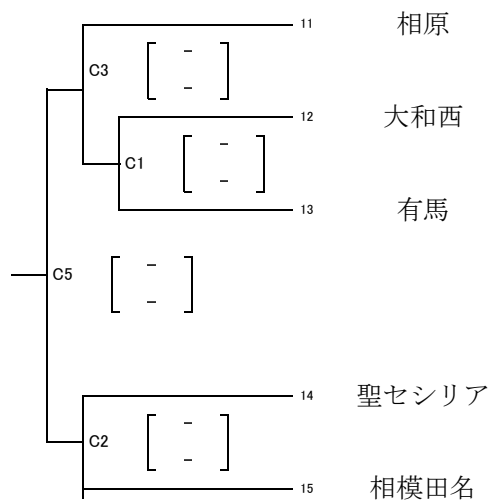

# 令和6年度 北相地区高等学校バレーボール冬季大会

2日目

日時: 11月24日(日)

## 【女子】

会場: 県立大和南高等学校体育館

会場: 県立相原高等学校体育館

会場: 県立大和南高等学校体育館

会場: 県立相原高等学校体育館