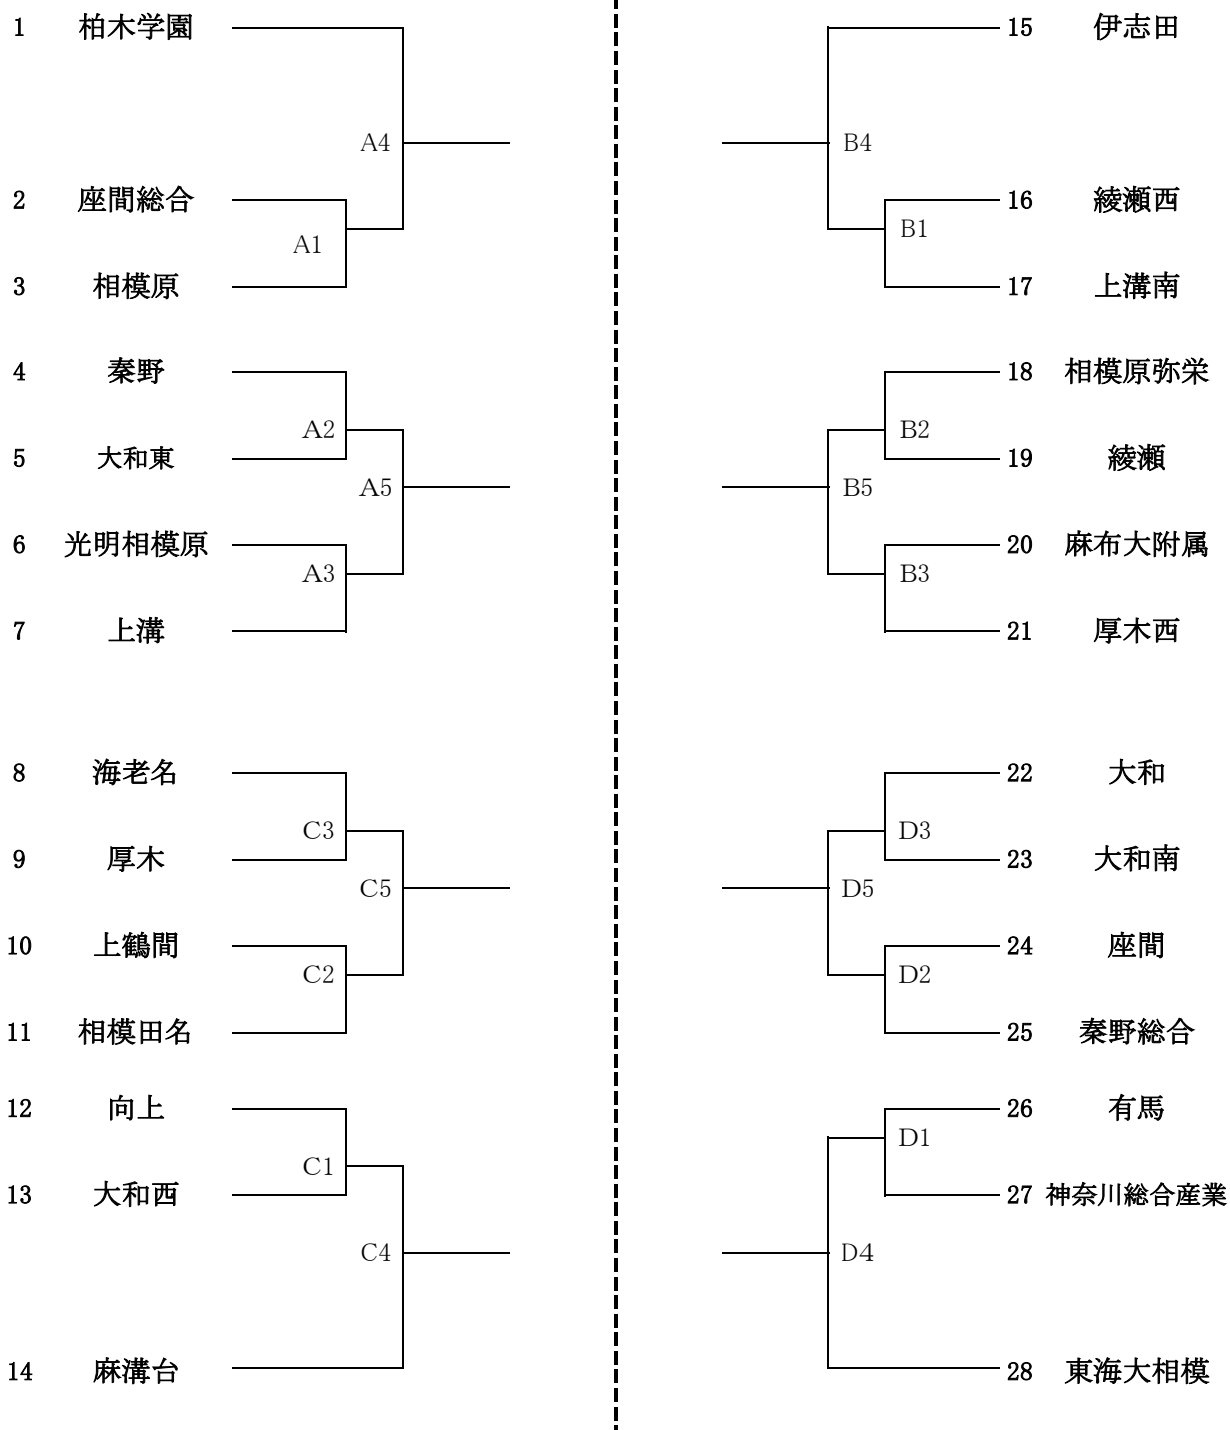

令和6年度 神奈川県高等学校バレーボール新人大会 北相地区予選会・男子組合せ

【1日目 1月18日(土)】

会場:上溝高校

(男子)

会場:相模原弥栄高校

1日目代表決定リーグ戦

A 6 試合	A4の敗者 VS A5の敗者	D4の敗者 VS D5の敗者	D 6 試合
C 6 試合	C4の敗者 VS C5の敗者	B4の敗者 VS B5の敗者	B 6 試合

【2日目 1月19日(日)】 代表決定リーグ戦 会場:厚木西高校

	(A コー ト)	(B コー ト)
第 1 試 合	A6の勝者 VS C6の敗者	D6の勝者 VS B6の敗者
第 2 試 合	C6の勝者 VS A6の敗者	B6の勝者 VS D6の敗者
昼食(30分+アップ20分)		
第 3 試 合	A6の勝者 VS C6の勝者	D6の勝者 VS B6の勝者
第 4 試 合	A6の敗者 VS C6の敗者	D6の敗者 VS B6の敗者
第 5 試 合	Aコート2位 VS Bコート2位	

※各コートで順位を決定し、各コートの2位のチーム同士で最終決定戦を行う。