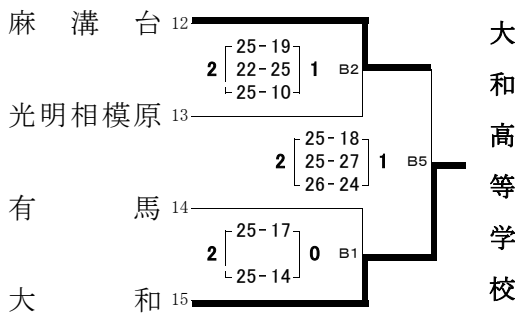

令和6年度 関東高等学校バレーボール大会
北相地区予選会

【 男子 】

1日目 : 4月28日(日)

会場 : 県立麻溝台高等学校体育館

会場 : 県立相模原弥栄高等学校体育館

会場 : 県立麻溝台高等学校体育館

会場 : 県立相模原弥栄高等学校体育館

代表決定リーグ戦

1日目 代表決定リーグ戦

A 4 敗者 《 A 6 》 A 5 敗者
上鶴間 0 [20-25] 2 上溝
[19-25]

B 6 敗者 《 B 7 》 B 5 敗者
上溝南 2 [25-21] 0 麻溝台
[26-24]

1日目 代表決定リーグ戦

C 4 敗者 《 C 6 》 C 5 敗者
大和南 1 [23-25] 2 座間総合
[27-25] [25-27]

D 5 敗者 《 D 6 》 D 4 敗者
柏木学園 2 [25-15] 0 座間
[25-23]