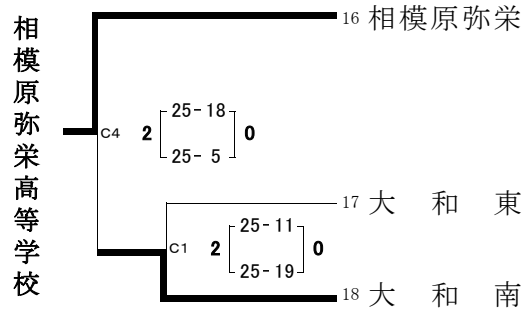

令和6年度 関東高等学校バレーボール大会
北相地区予選会

【 男子 】

1日目 : 4月28日(日)

会場 : 県立麻溝台高等学校体育館

会場 : 県立相模原弥栄高等学校体育館

会場 : 県立麻溝台高等学校体育館

会場 : 県立相模原弥栄高等学校体育館

代表決定リーグ戦

1日目 代表決定リーグ戦

A 4 敗者 《 A 6 》 A 5 敗者
上鶴間 0 [20-25] 2 上溝
[19-25]

B 6 敗者 《 B 7 》 B 5 敗者
上溝南 2 [25-21] 0 麻溝台
[26-24]

1日目 代表決定リーグ戦

C 4 敗者 《 C 6 》 C 5 敗者
大和南 1 [23-25] 2 座間総合
[27-25] [25-27]

D 5 敗者 《 D 6 》 D 4 敗者
柏木学園 2 [25-15] 0 座間
[25-23]