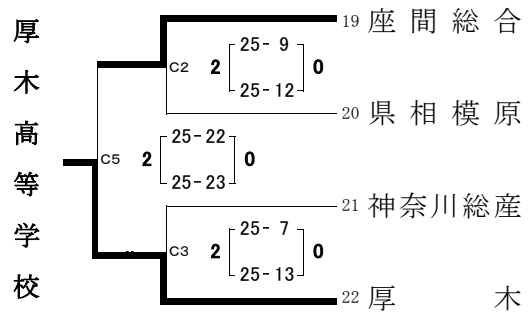

令和6年度 関東高等学校バレーボール大会
北相地区予選会

【 男子 】

1日目 : 4月28日(日)

会場 : 県立麻溝台高等学校体育館

会場 : 県立相模原弥栄高等学校体育館

会場 : 県立麻溝台高等学校体育館

会場 : 県立相模原弥栄高等学校体育館

代表決定リーグ戦

1日目 代表決定リーグ戦

A 4 敗者 《 A 6 》 A 5 敗者
上鶴間 0 [20-25] 2 上溝
[19-25]

B 6 敗者 《 B 7 》 B 5 敗者
上溝南 2 [25-21] 0 麻溝台
[26-24]

1日目 代表決定リーグ戦

C 4 敗者 《 C 6 》 C 5 敗者
大和南 1 [23-25] 2 座間総合
[27-25] [25-27]

D 5 敗者 《 D 6 》 D 4 敗者
柏木学園 2 [25-15] 0 座間
[25-23]