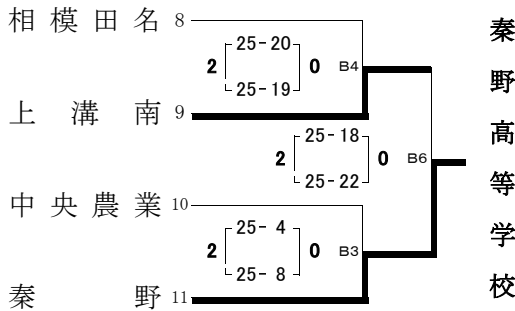

令和6年度 関東高等学校バレーボール大会
北相地区予選会

【 男子 】

1日目 : 4月28日(日)

会場 : 県立麻溝台高等学校体育館

会場 : 県立相模原弥栄高等学校体育館

会場 : 県立麻溝台高等学校体育館

会場 : 県立相模原弥栄高等学校体育館

代表決定リーグ戦

1日目 代表決定リーグ戦

A 4 敗者 《 A 6 》 A 5 敗者
上鶴間 0 [20-25] 2 上溝
[19-25]

B 6 敗者 《 B 7 》 B 5 敗者
上溝南 2 [25-21] 0 麻溝台
[26-24]

1日目 代表決定リーグ戦

C 4 敗者 《 C 6 》 C 5 敗者
大和南 1 [23-25] 2 座間総合
[27-25] [25-27]

D 5 敗者 《 D 6 》 D 4 敗者
柏木学園 2 [25-15] 0 座間
[25-23]

4月29日(月)

2日目 代表決定リーグ戦

会場 : 県立麻溝台高等学校体育館

	A コー ト			B コー ト			
第1試合	上溝	VS	麻溝台	座間総合	VS	座間	第1試合
第2試合	上溝南	VS	上鶴間	柏木学園	VS	大和南	第2試合
第3試合	上溝	VS	上溝南	座間総合	VS	柏木学園	第3試合
第4試合	上鶴間	VS	麻溝台	大和南	VS	座間	第4試合
第5試合	A コー ト 3 位 VS B コー ト 3 位						