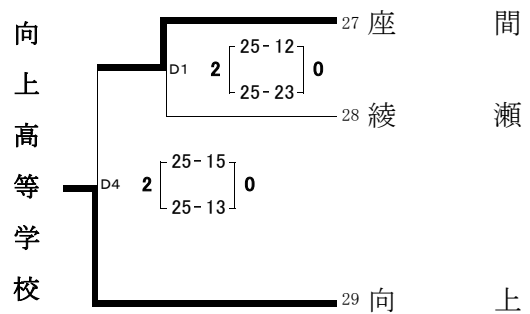

令和6年度 関東高等学校バレーボール大会
北相地区予選会

【 男子 】

1日目 : 4月28日(日)

会場 : 県立麻溝台高等学校体育館

会場 : 県立相模原弥栄高等学校体育館

会場 : 県立麻溝台高等学校体育館

会場 : 県立相模原弥栄高等学校体育館

代表決定リーグ戦

1日目 代表決定リーグ戦

A 4 敗者 《 A 6 》 A 5 敗者
上鶴間 0 [20-25] 2 上溝
[19-25]

B 6 敗者 《 B 7 》 B 5 敗者
上溝南 2 [25-21] 0 麻溝台
[26-24]

1日目 代表決定リーグ戦

C 4 敗者 《 C 6 》 C 5 敗者
大和南 1 [23-25] 2 座間総合
[27-25] [25-27]

D 5 敗者 《 D 6 》 D 4 敗者
柏木学園 2 [25-15] 0 座間
[25-23]