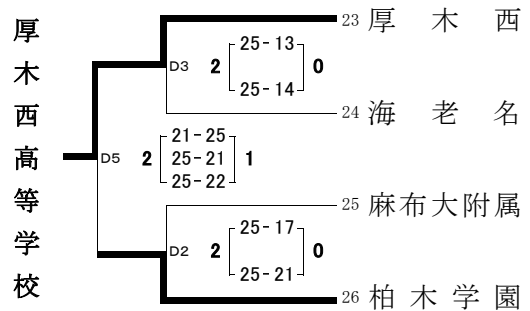

令和6年度 関東高等学校バレーボール大会
北相地区予選会

【 男子 】

1日目 : 4月28日(日)

会場 : 県立麻溝台高等学校体育館

会場 : 県立相模原弥栄高等学校体育館

会場 : 県立麻溝台高等学校体育館

会場 : 県立相模原弥栄高等学校体育館

代表決定リーグ戦

1日目 代表決定リーグ戦

A 4 敗者 《 A 6 》 A 5 敗者
上鶴間 0 [20-25] 2 上溝
[19-25]

B 6 敗者 《 B 7 》 B 5 敗者
上溝南 2 [25-21] 0 麻溝台
[26-24]

1日目 代表決定リーグ戦

C 4 敗者 《 C 6 》 C 5 敗者
大和南 1 [23-25] 2 座間総合
[27-25] [25-27]

D 5 敗者 《 D 6 》 D 4 敗者
柏木学園 2 [25-15] 0 座間
[25-23]