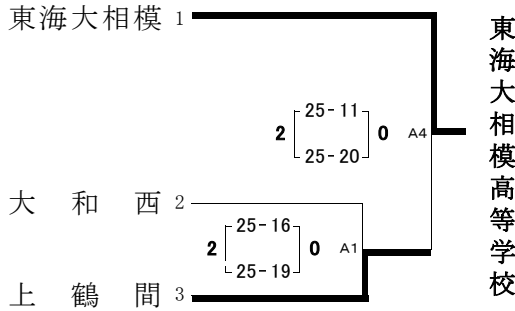

令和6年度 関東高等学校バレーボール大会
北相地区予選会

【 男子 】

1日目 : 4月28日(日)

会場 : 県立麻溝台高等学校体育館

会場 : 県立相模原弥栄高等学校体育館

会場 : 県立麻溝台高等学校体育館

会場 : 県立相模原弥栄高等学校体育館

代表決定リーグ戦

1日目 代表決定リーグ戦

A 4 敗者 《 A 6 》 A 5 敗者
上鶴間 0 [20-25] 2 上溝
[19-25]

B 6 敗者 《 B 7 》 B 5 敗者
上溝南 2 [25-21] 0 麻溝台
[26-24]

1日目 代表決定リーグ戦

C 4 敗者 《 C 6 》 C 5 敗者
大和南 1 [23-25] 2 座間総合
[27-25] [25-27]

D 5 敗者 《 D 6 》 D 4 敗者
柏木学園 2 [25-15] 0 座間
[25-23]