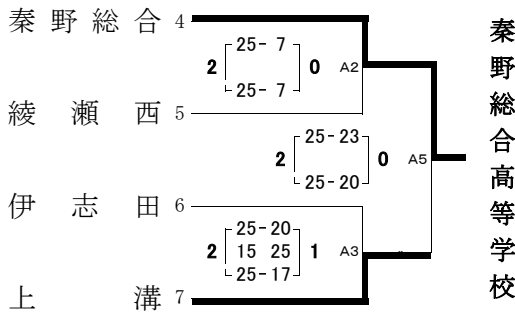

令和6年度 関東高等学校バレーボール大会
北相地区予選会

【 男子 】

1日目 : 4月28日(日)

会場 : 県立麻溝台高等学校体育館

会場 : 県立相模原弥栄高等学校体育館

会場 : 県立麻溝台高等学校体育館

会場 : 県立相模原弥栄高等学校体育館

代表決定リーグ戦

1日目 代表決定リーグ戦

A 4 敗者 《 A 6 》 A 5 敗者
上鶴間 0 [20-25] 2 上溝
[19-25]

B 6 敗者 《 B 7 》 B 5 敗者
上溝南 2 [25-21] 0 麻溝台
[26-24]

1日目 代表決定リーグ戦

C 4 敗者 《 C 6 》 C 5 敗者
大和南 1 [23-25] 2 座間総合
[27-25] [25-27]

D 5 敗者 《 D 6 》 D 4 敗者
柏木学園 2 [25-15] 0 座間
[25-23]

4月29日(月)

2日目 代表決定リーグ戦

会場 : 県立麻溝台高等学校体育館

	A コー ト			B コー ト			
第1試合	上溝	VS	麻溝台	座間総合	VS	座間	第1試合
第2試合	上溝南	VS	上鶴間	柏木学園	VS	大和南	第2試合
第3試合	上溝	VS	上溝南	座間総合	VS	柏木学園	第3試合
第4試合	上鶴間	VS	麻溝台	大和南	VS	座間	第4試合
第5試合	A コー ト 3 位 VS B コー ト 3 位						