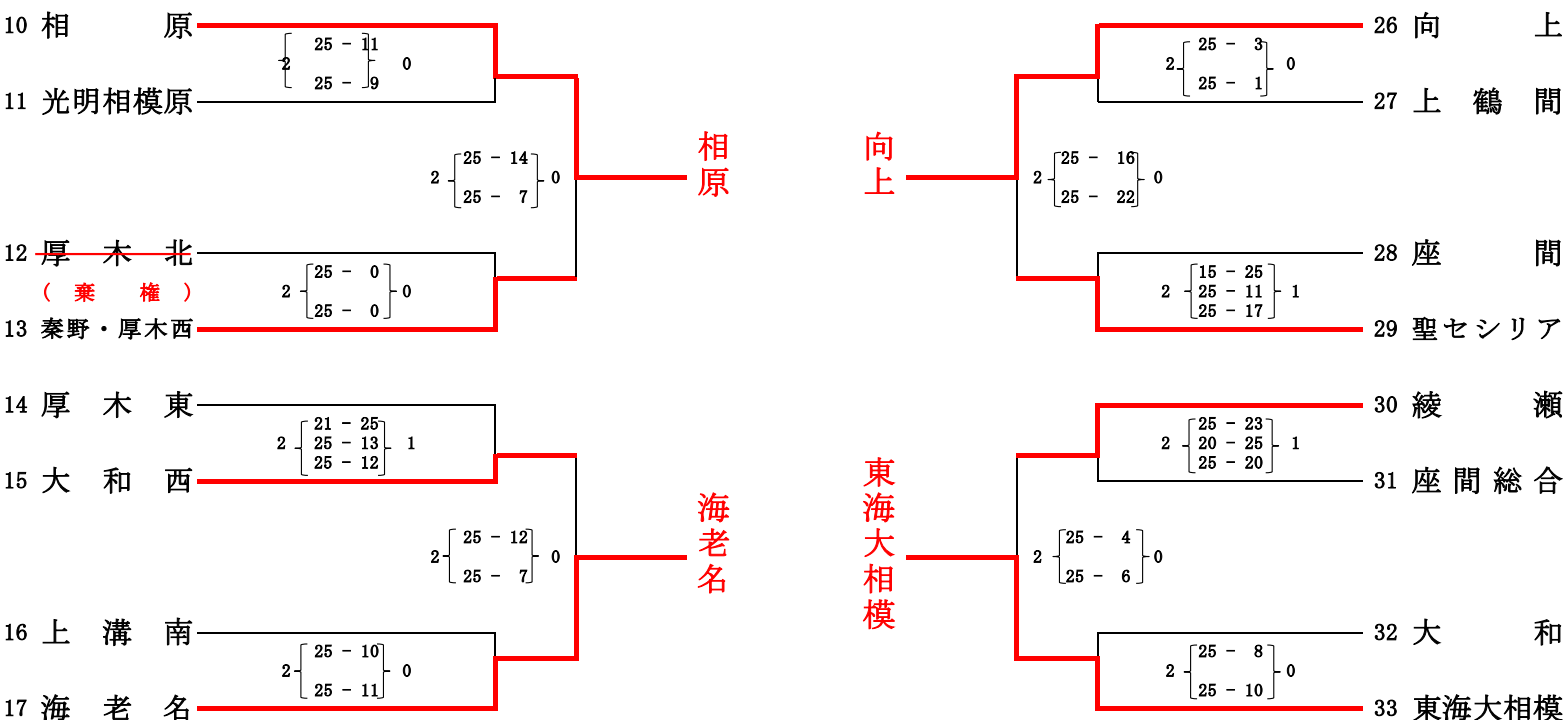

【1日目 4月22日(土)】

(女子)
 <本部記録>
 会場：伊勢原高校

会場：相原高校

【2日目 4月23日(日)】 代表決定リーグ戦 会場：厚木高校

	(Aコート)		(Bコート)	
第1試合	A7の敗者	VS	A6の敗者	C6の敗者 VS C5の敗者
第2試合	B6の敗者	VS	B5の敗者	D6の敗者 VS D5の敗者
第3試合	第1試合の勝者	VS	第2試合の敗者	第1試合の勝者 VS 第2試合の敗者
第4試合	第2試合の勝者	VS	第1試合の敗者	第2試合の勝者 VS 第1試合の敗者
第5試合	第1試合の勝者	VS	第2試合の勝者	第1試合の勝者 VS 第2試合の勝者
第6試合	第1試合の敗者	VS	第2試合の敗者	第1試合の敗者 VS 第2試合の敗者