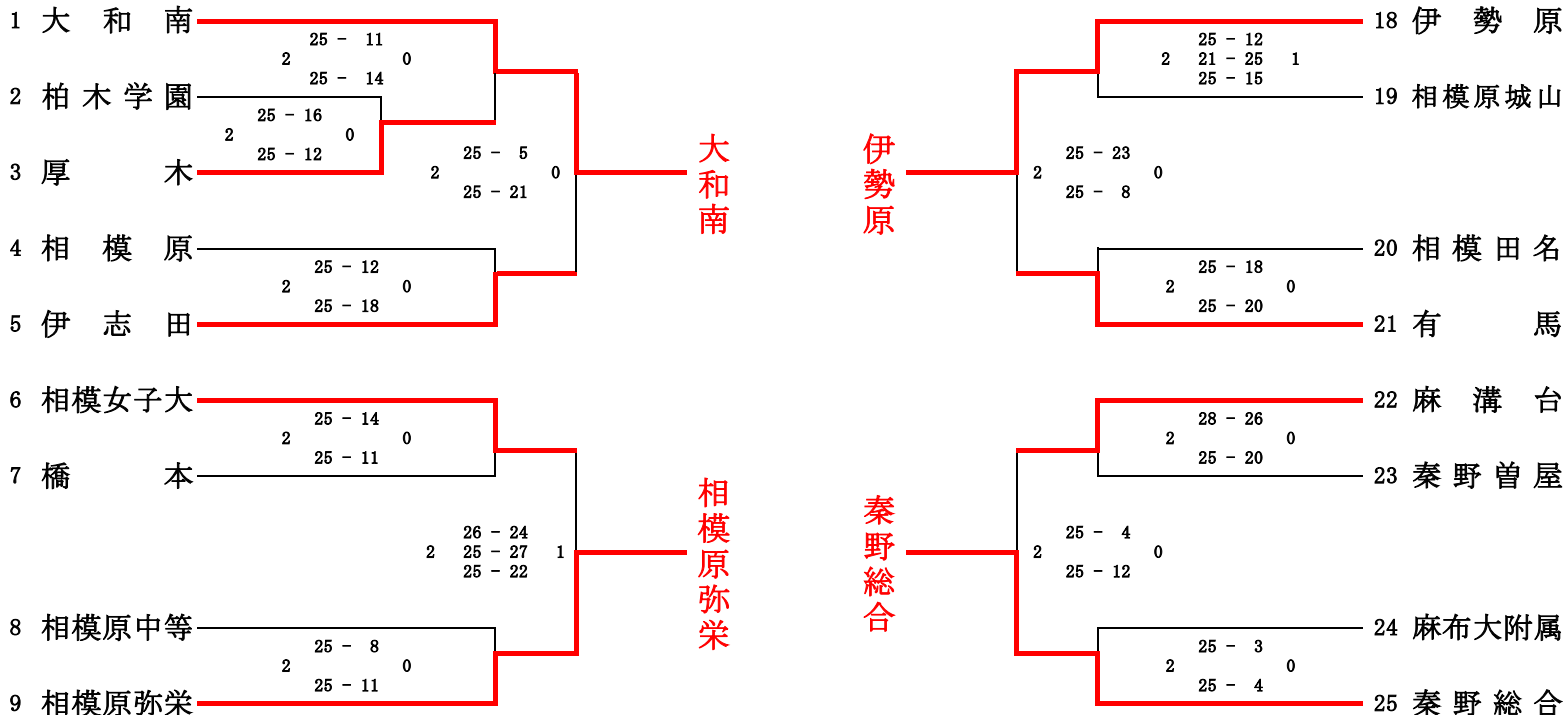

【1日目 4月22日(土)】

(女子)
 <本部記録>
 会場：伊勢原高校

会場：相原高校

【2日目 4月23日(日)】 代表決定リーグ戦 会場：厚木高校

	(Aコート)		(Bコート)	
第1試合	A7の敗者	VS	A6の敗者	C6の敗者 VS C5の敗者
第2試合	B6の敗者	VS	B5の敗者	D6の敗者 VS D5の敗者
第3試合	第1試合の勝者	VS	第2試合の敗者	第1試合の勝者 VS 第2試合の敗者
第4試合	第2試合の勝者	VS	第1試合の敗者	第2試合の勝者 VS 第1試合の敗者
第5試合	第1試合の勝者	VS	第2試合の勝者	第1試合の勝者 VS 第2試合の勝者
第6試合	第1試合の敗者	VS	第2試合の敗者	第1試合の敗者 VS 第2試合の敗者