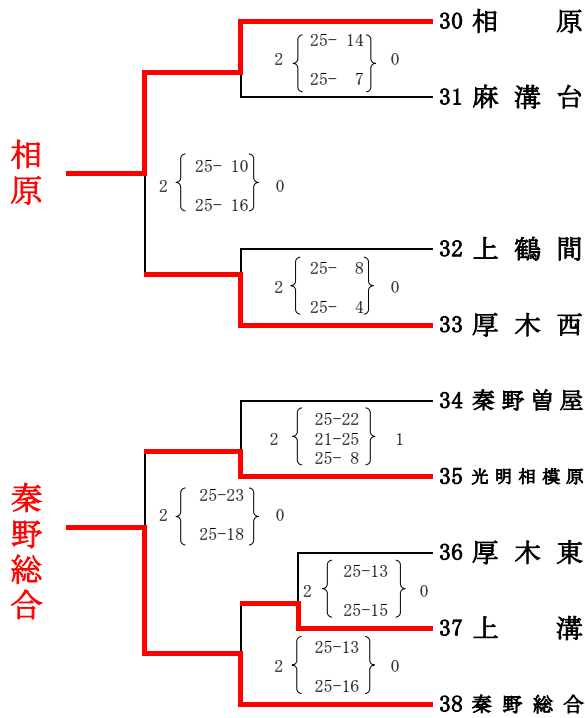

【1日目 4月23日(土)】

会場：伊志田 高校

(女子)

会場：座間総合 高校

会場：伊勢原 高校

会場：相原 高校

1日目代表決定リーグ戦

A 5 試合	A 4の敗者 VS B 3の敗者	E 4の敗者 VS F 4の敗者
D 5 試合	C 4の敗者 VS D 4の敗者	G 3の敗者 VS H 4の敗者
		E 5 試合
		H 5 試合

【2日目 4月24日(日)】 代表決定リーグ戦 会場；厚木高校

	( A コー ト )	( B コー ト )
第 1 試合	A 5の勝者 vs D 5の敗者	E 5の勝者 vs H 5の敗者
第 2 試合	D 5の勝者 vs A 5の敗者	H 5の勝者 vs E 5の敗者
第 3 試合	A 5の勝者 vs D 5の勝者	E 5の勝者 vs H 5の勝者
第 4 試合	A 5の敗者 vs D 5の敗者	E 5の敗者 vs H 5の敗者
第 5 試合	Aコート4位 vs Bコート4位	