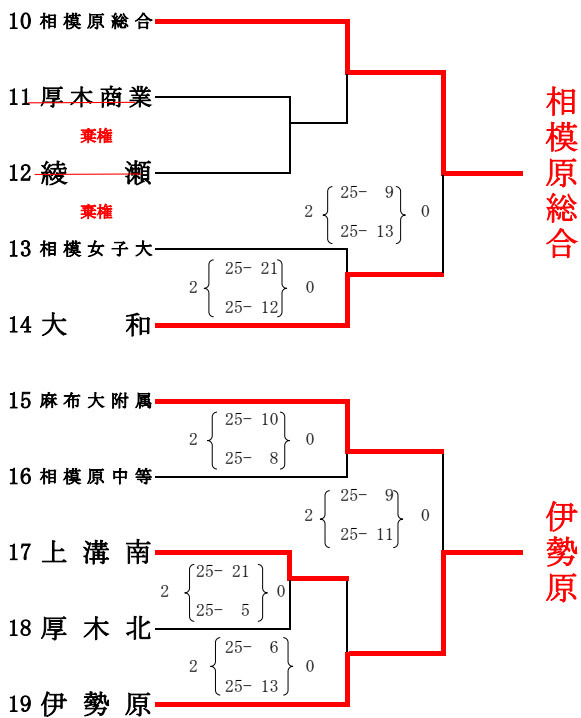

【1日目 4月23日(土)】

会場：伊志田 高校

(女子)

会場：座間総合 高校

会場：伊勢原 高校

会場：相原 高校

1日目代表決定リーグ戦

A 5 試合	A 4の敗者 VS B 3の敗者	E 4の敗者 VS F 4の敗者
D 5 試合	C 4の敗者 VS D 4の敗者	G 3の敗者 VS H 4の敗者
		E 5 試合
		H 5 試合

【2日目 4月24日(日)】 代表決定リーグ戦 会場；厚木高校

	( A コー ト )	( B コー ト )
第 1 試合	A 5の勝者 vs D 5の敗者	E 5の勝者 vs H 5の敗者
第 2 試合	D 5の勝者 vs A 5の敗者	H 5の勝者 vs E 5の敗者
第 3 試合	A 5の勝者 vs D 5の勝者	E 5の勝者 vs H 5の勝者
第 4 試合	A 5の敗者 vs D 5の敗者	E 5の敗者 vs H 5の敗者
第 5 試合	Aコート4位 vs Bコート4位	