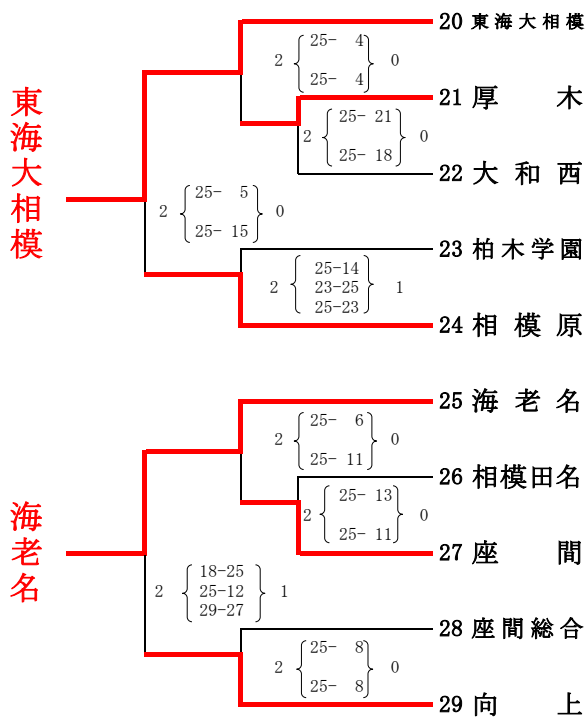

【1日目 4月23日(土)】

会場：伊志田 高校

(女子)

会場：座間総合 高校

会場：伊勢原 高校

会場：相原 高校

1日目代表決定リーグ戦

A 5 試合	A 4の敗者 VS B 3の敗者	E 4の敗者 VS F 4の敗者
D 5 試合	C 4の敗者 VS D 4の敗者	G 3の敗者 VS H 4の敗者
		E 5 試合
		H 5 試合

【2日目 4月24日(日)】 代表決定リーグ戦 会場；厚木高校

	( A コー ト )	( B コー ト )
第 1 試合	A 5の勝者 vs D 5の敗者	E 5の勝者 vs H 5の敗者
第 2 試合	D 5の勝者 vs A 5の敗者	H 5の勝者 vs E 5の敗者
第 3 試合	A 5の勝者 vs D 5の勝者	E 5の勝者 vs H 5の勝者
第 4 試合	A 5の敗者 vs D 5の敗者	E 5の敗者 vs H 5の敗者
第 5 試合	Aコート4位 vs Bコート4位	