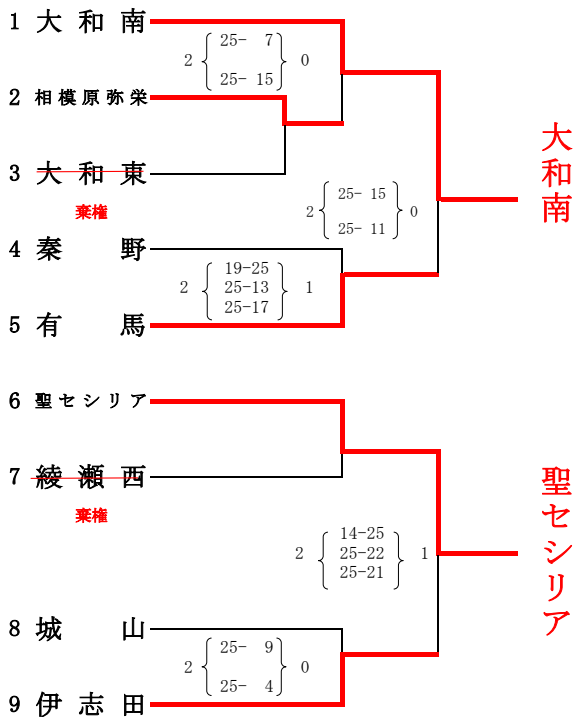

【1日目 4月23日(土)】

会場：伊志田 高校

(女子)

会場：座間総合 高校

会場：伊勢原 高校

会場：相原 高校

1日目代表決定リーグ戦

A 5 試合	A 4の敗者 VS B 3の敗者	E 4の敗者 VS F 4の敗者
D 5 試合	C 4の敗者 VS D 4の敗者	G 3の敗者 VS H 4の敗者
		E 5 試合
		H 5 試合

【2日目 4月24日(日)】 代表決定リーグ戦 会場；厚木高校

	( A コー ト )	( B コー ト )
第 1 試合	A 5の勝者 vs D 5の敗者	E 5の勝者 vs H 5の敗者
第 2 試合	D 5の勝者 vs A 5の敗者	H 5の勝者 vs E 5の敗者
第 3 試合	A 5の勝者 vs D 5の勝者	E 5の勝者 vs H 5の勝者
第 4 試合	A 5の敗者 vs D 5の敗者	E 5の敗者 vs H 5の敗者
第 5 試合	Aコート4位 vs Bコート4位	