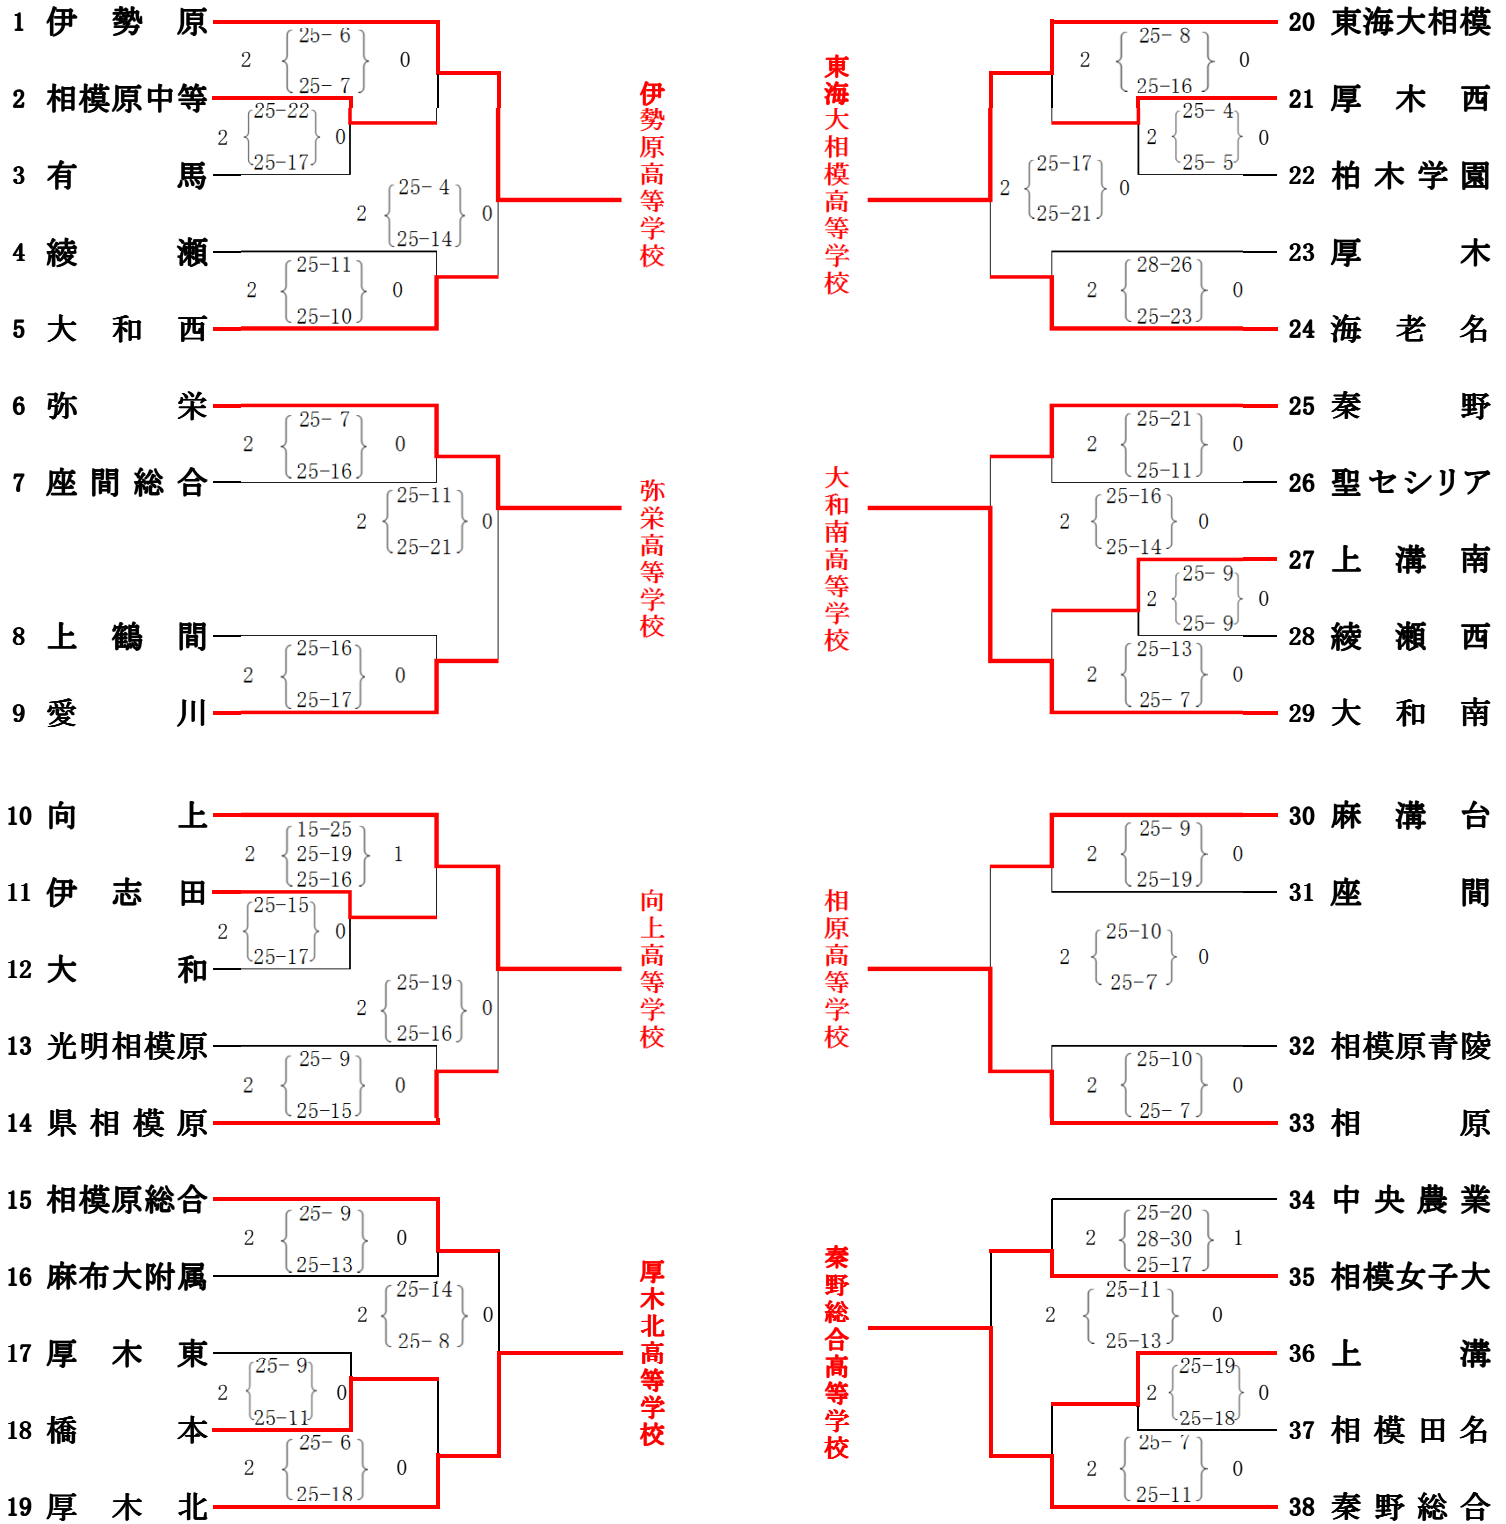

平成30年度 関東高等学校バレーボール大会県予選会 北相地区予選会

【1日目 4月29日(日)】

会場:伊勢原高校

(女子)

会場:厚木西高校

【2日目 4月30日(祝月)】 代表決定リーグ戦 会場:厚木西高校

	(Aコート)	(Bコート)
第1試合	A7の敗者 VS A6の敗者	相模女子大 VS 麻溝台
第2試合	B8の敗者 VS B7の敗者	海老名 VS 秦野
第3試合	第1試合の勝者 VS 第2試合の敗者	第1試合の勝者 VS 第2試合の敗者
第4試合	第2試合の勝者 VS 第1試合の敗者	第2試合の勝者 VS 第1試合の敗者
<b>※第4試合終了後、各チームの対戦結果を必ず確認。今後の試合に変更あり。</b>		
第5試合	第1試合の勝者 VS 第2試合の勝者	第1試合の勝者 VS 第2試合の勝者
第6試合	第1試合の敗者 VS 第2試合の敗者	第1試合の敗者 VS 第2試合の敗者

※各コートで順位を決定し、各コートの上位3位まで決定したところで終了とする。