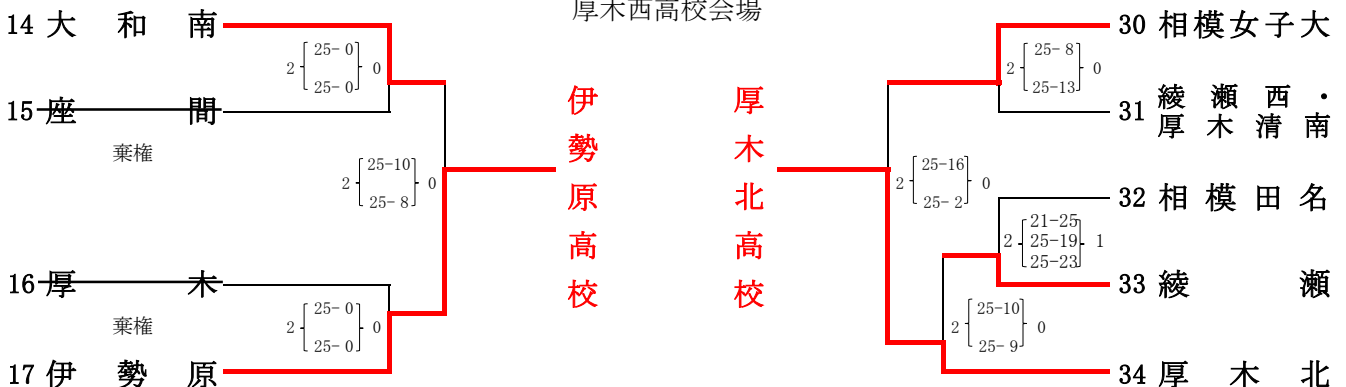

平成30年度 神奈川県高等学校バレーボール新人大会 北相地区予選会・女子組合せ

(女子)

【1日目 1月13日(日)】

相原高校会場

厚木西高校会場

相原高校会場

厚木西高校会場

【2日目 1月14日(祝月)】 代表決定リーグ戦 会場:厚木西高校

	(Aコート)		(Bコート)	
第1試合	A7の敗者	VS	C6の敗者	B5の敗者 VS D6の敗者
第2試合	A6の敗者	VS	C5の敗者	B6の敗者 VS D7の敗者
第3試合	第1試合の勝者	VS	第2試合の敗者	第1試合の勝者 VS 第2試合の敗者
第4試合	第2試合の勝者	VS	第1試合の敗者	第2試合の勝者 VS 第1試合の敗者
第5試合	第1試合の勝者	VS	第2試合の勝者	第1試合の勝者 VS 第2試合の勝者
第6試合	第1試合の敗者	VS	第2試合の敗者	第1試合の敗者 VS 第2試合の敗者

※各コートで順位を決定し、各コートの上位2位まで決定したところで終了とする。