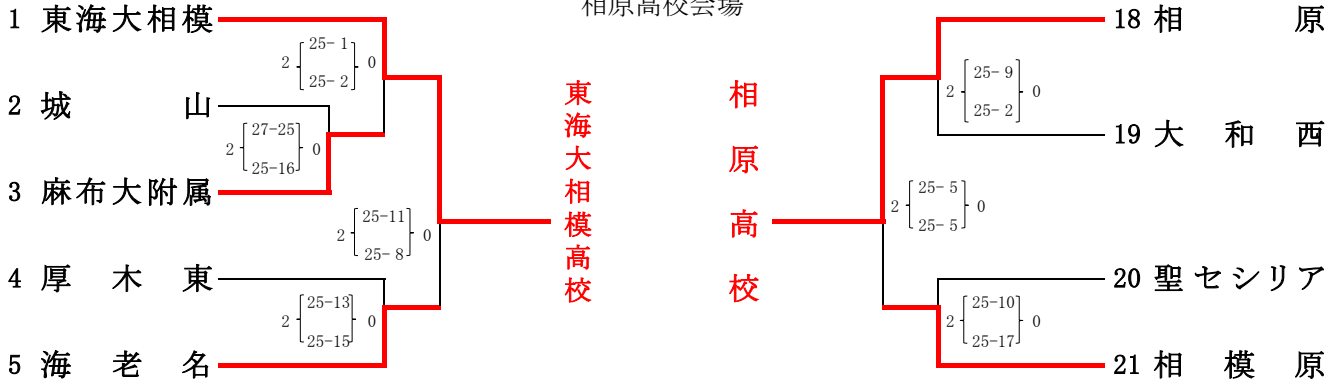

平成30年度 神奈川県高等学校バレーボール新人大会 北相地区予選会・女子組合せ

(女子)

【1日目 1月13日(日)】

相原高校会場

厚木西高校会場

相原高校会場

厚木西高校会場

【2日目 1月14日(祝月)】 代表決定リーグ戦 会場:厚木西高校

	(Aコート)		(Bコート)	
第1試合	A7の敗者	VS	C6の敗者	B5の敗者 VS D6の敗者
第2試合	A6の敗者	VS	C5の敗者	B6の敗者 VS D7の敗者
第3試合	第1試合の勝者	VS	第2試合の敗者	第1試合の勝者 VS 第2試合の敗者
第4試合	第2試合の勝者	VS	第1試合の敗者	第2試合の勝者 VS 第1試合の敗者
第5試合	第1試合の勝者	VS	第2試合の勝者	第1試合の勝者 VS 第2試合の勝者
第6試合	第1試合の敗者	VS	第2試合の敗者	第1試合の敗者 VS 第2試合の敗者

※各コートで順位を決定し、各コートの上位2位まで決定したところで終了とする。