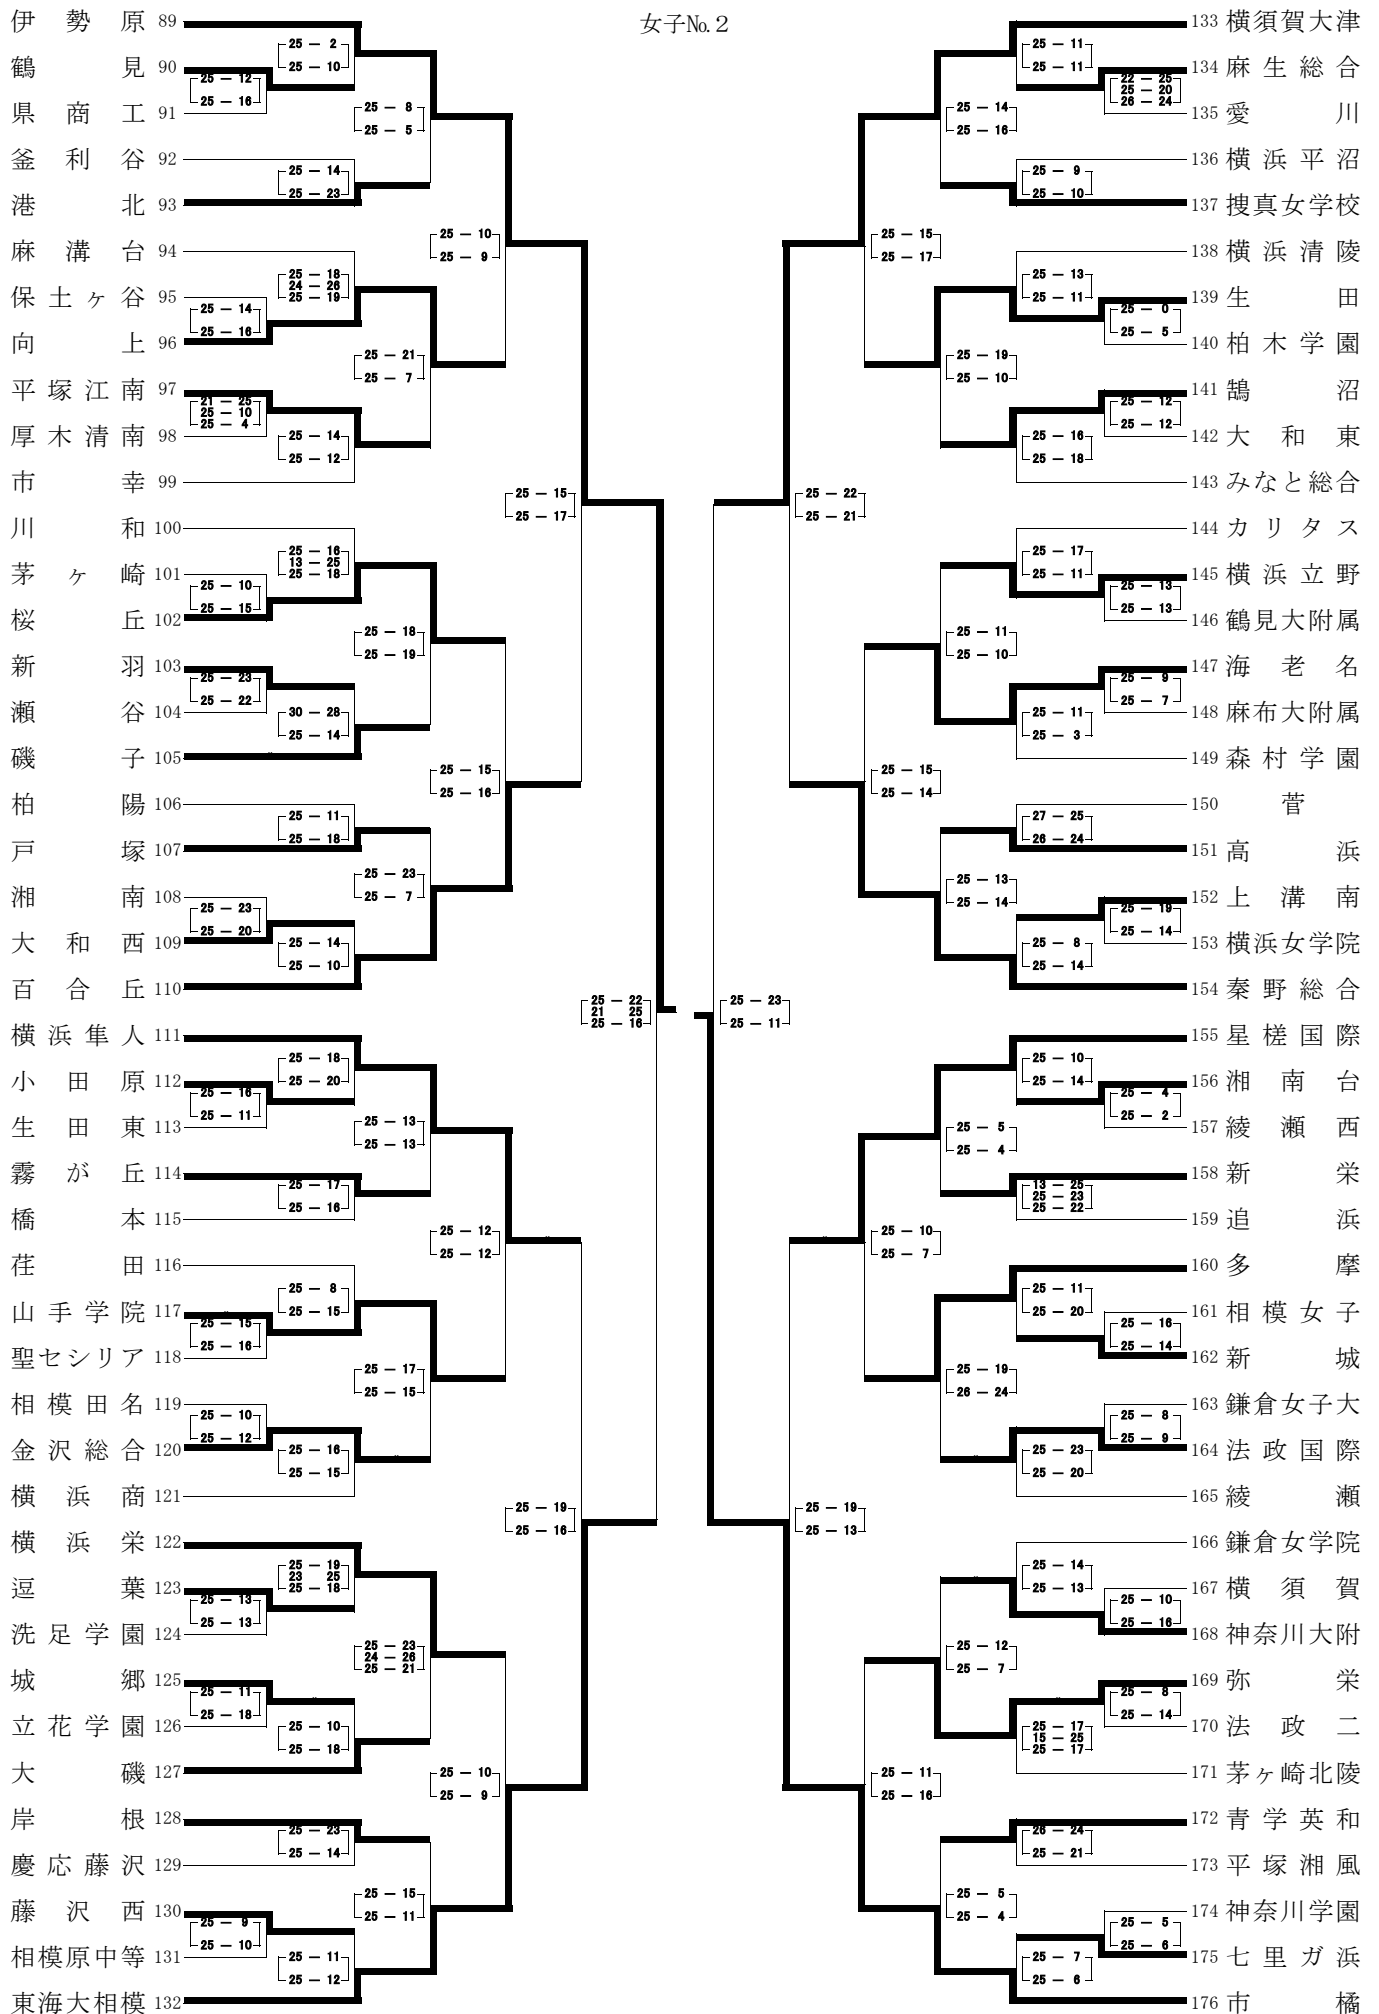

第56回神奈川県高等学校総合体育大会・平成30年度全国高等学校総合体育大会
バレーボール競技神奈川県予選会兼第73回国民体育大会少年の部選手選考会結果

男子No. 1

第56回神奈川県高等学校総合体育大会・平成30年度全国高等学校総合体育大会
バレーボール競技神奈川県予選会兼第73回国民体育大会少年の部選手選考会結果

男子No. 2

第56回神奈川県高等学校総合体育大会・平成30年度全国高等学校総合体育大会
バレーボール競技神奈川県予選会兼第73回国民体育大会少年の部選手選考会結果

女子No. 1

第56回神奈川県高等学校総合体育大会・平成30年度全国高等学校総合体育大会
バレーボール競技神奈川県予選会兼第73回国民体育大会少年の部選手選考会結果

女子No. 2

第56回神奈川県高等学校総合体育大会・平成30年度全国高等学校総合体育大会バレーボール競技神奈川県予選会
第3日目試合結果(2018/6/23 会場 相模原市総合体育館)

男子 決勝リーグ				女子 決勝リーグ							
第1試合	慶應義塾	2	$\begin{bmatrix} 23-25 \\ 25-23 \\ 25-21 \end{bmatrix}$	1	東海大相模	第1試合	三浦学苑	2	$\begin{bmatrix} 25-15 \\ 25-23 \end{bmatrix}$	0	大和南
第2試合	市橋	2	$\begin{bmatrix} 25-16 \\ 19-25 \\ 26-24 \end{bmatrix}$	1	弥栄	第2試合	伊勢原	0	$\begin{bmatrix} 19-25 \\ 21-25 \end{bmatrix}$	2	市橋
第3試合	慶應義塾	0	$\begin{bmatrix} 18-25 \\ 20-25 \end{bmatrix}$	2	市橋	第3試合	三浦学苑	0	$\begin{bmatrix} 20-25 \\ 19-25 \end{bmatrix}$	2	伊勢原
第4試合	東海大相模	2	$\begin{bmatrix} 17-25 \\ 25-21 \\ 25-23 \end{bmatrix}$	1	弥栄	第4試合	大和南	0	$\begin{bmatrix} 21-25 \\ 13-25 \end{bmatrix}$	2	市橋
第5試合	東海大相模	1	$\begin{bmatrix} 26-24 \\ 22-25 \\ 16-25 \end{bmatrix}$	2	市橋	第5試合	大和南	0	$\begin{bmatrix} 18-25 \\ 14-25 \end{bmatrix}$	2	伊勢原
第6試合	慶應義塾	2	$\begin{bmatrix} 25-17 \\ 23-25 \\ 25-15 \end{bmatrix}$	1	弥栄	第6試合	三浦学苑	2	$\begin{bmatrix} 11-25 \\ 25-23 \\ 26-24 \end{bmatrix}$	1	市橋