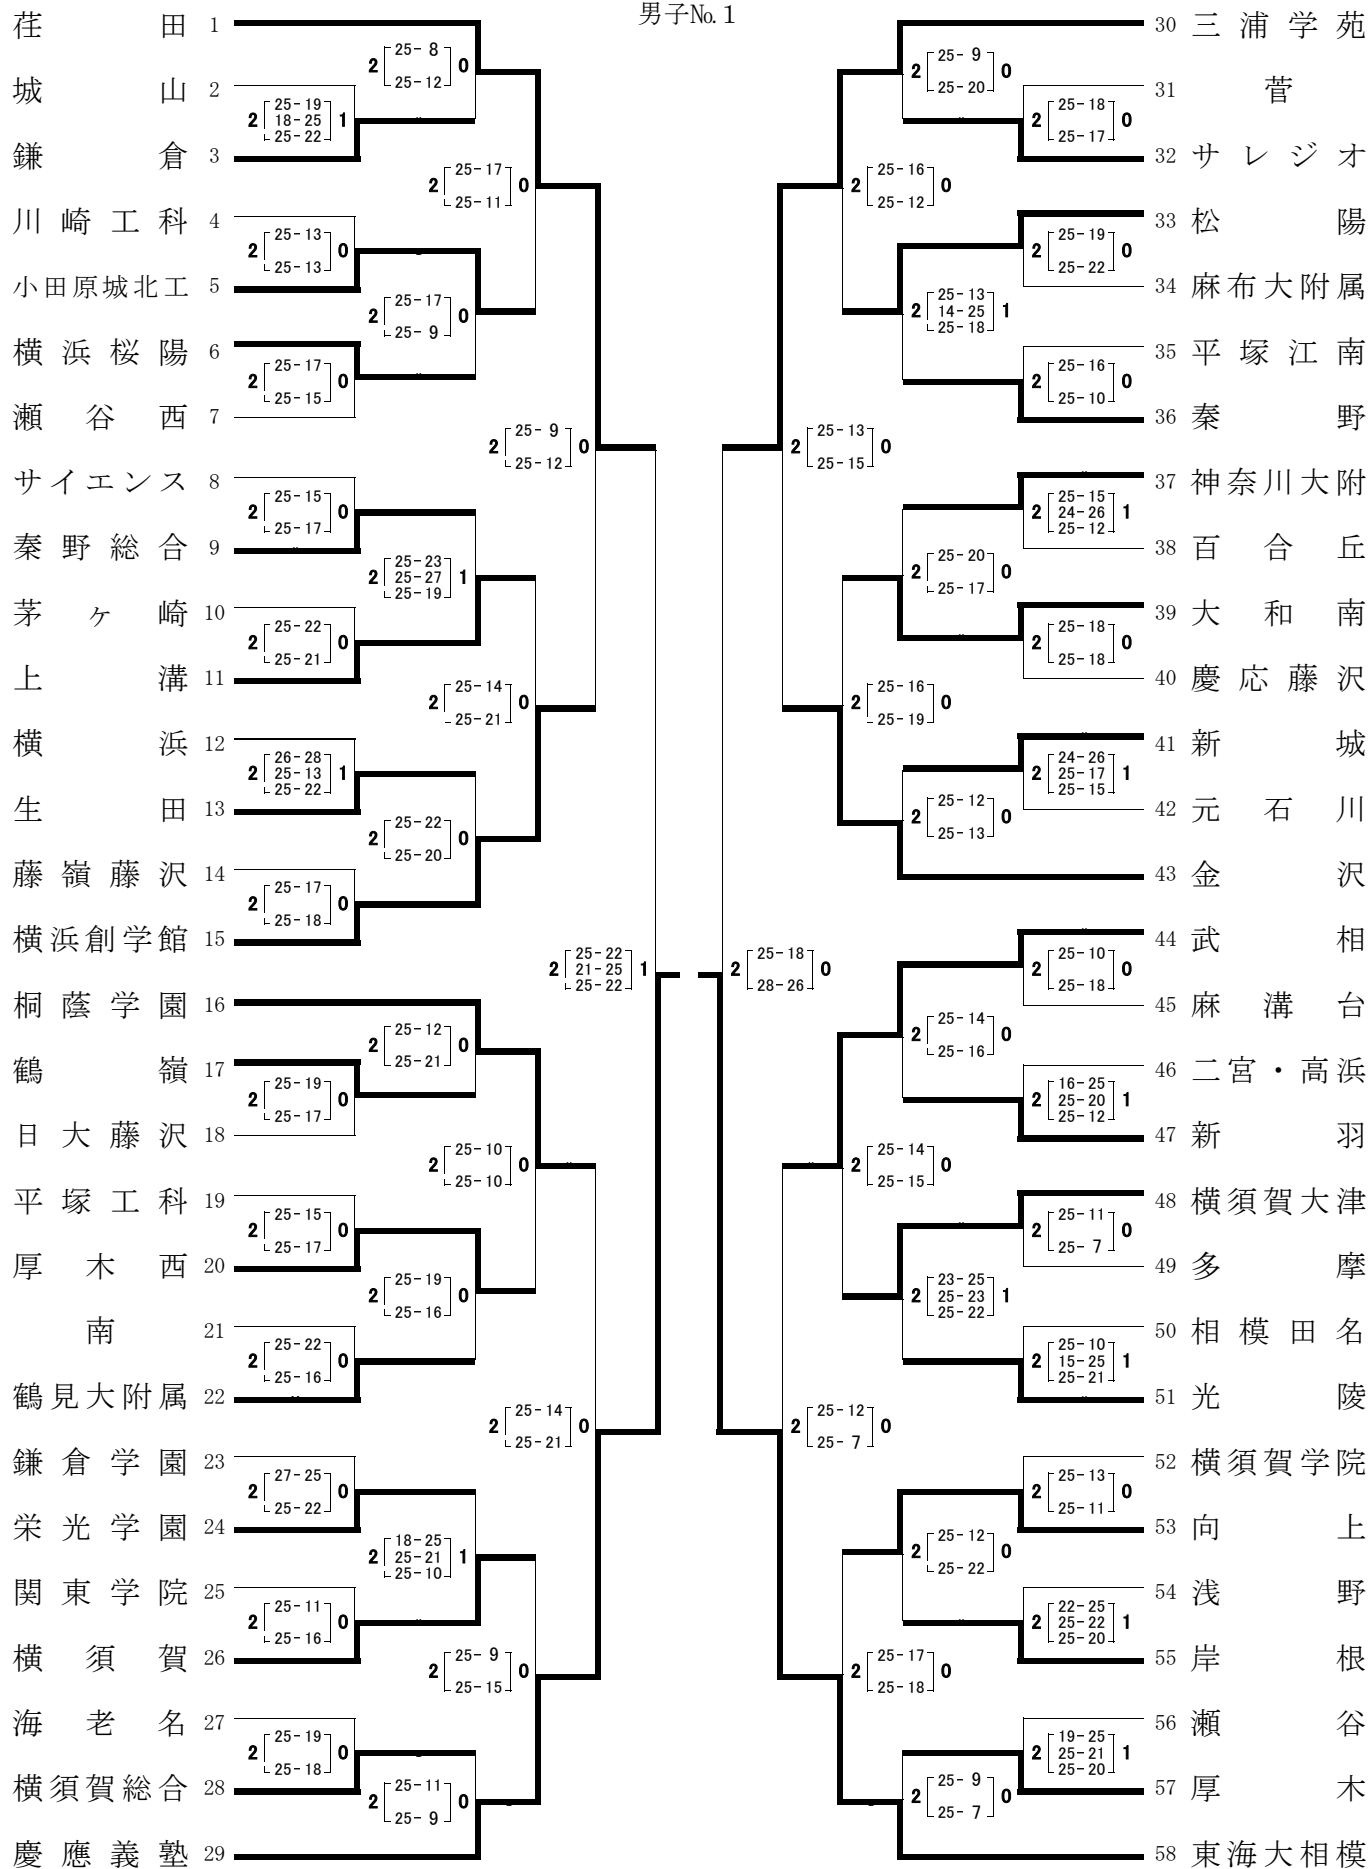

第56回神奈川県高等学校総合体育大会・平成30年度全国高等学校総合体育大会
バレーボール競技神奈川県予選会兼第73回国民体育大会少年の部選手選考会結果

男子No. 1

第56回神奈川県高等学校総合体育大会・平成30年度全国高等学校総合体育大会
バレーボール競技神奈川県予選会兼第73回国民体育大会少年の部選手選考会結果

男子No. 2

第56回神奈川県高等学校総合体育大会・平成30年度全国高等学校総合体育大会
バレーボール競技神奈川県予選会兼第73回国民体育大会少年の部選手選考会結果

女子No. 1

第56回神奈川県高等学校総合体育大会・平成30年度全国高等学校総合体育大会
バレーボール競技神奈川県予選会兼第73回国民体育大会少年の部選手選考会結果

女子No. 2

第56回神奈川県高等学校総合体育大会・平成30年度全国高等学校総合体育大会バレーボール競技神奈川県予選会
第3日目試合結果(2018/6/23 会場 相模原市総合体育館)

男子 決勝リーグ				女子 決勝リーグ							
第1試合	慶應義塾	2	$\begin{bmatrix} 23-25 \\ 25-23 \\ 25-21 \end{bmatrix}$	1	東海大相模	第1試合	三浦学苑	2	$\begin{bmatrix} 25-15 \\ 25-23 \end{bmatrix}$	0	大和南
第2試合	市橋	2	$\begin{bmatrix} 25-16 \\ 19-25 \\ 26-24 \end{bmatrix}$	1	弥栄	第2試合	伊勢原	0	$\begin{bmatrix} 19-25 \\ 21-25 \end{bmatrix}$	2	市橋
第3試合	慶應義塾	0	$\begin{bmatrix} 18-25 \\ 20-25 \end{bmatrix}$	2	市橋	第3試合	三浦学苑	0	$\begin{bmatrix} 20-25 \\ 19-25 \end{bmatrix}$	2	伊勢原
第4試合	東海大相模	2	$\begin{bmatrix} 17-25 \\ 25-21 \\ 25-23 \end{bmatrix}$	1	弥栄	第4試合	大和南	0	$\begin{bmatrix} 21-25 \\ 13-25 \end{bmatrix}$	2	市橋
第5試合	東海大相模	1	$\begin{bmatrix} 26-24 \\ 22-25 \\ 16-25 \end{bmatrix}$	2	市橋	第5試合	大和南	0	$\begin{bmatrix} 18-25 \\ 14-25 \end{bmatrix}$	2	伊勢原
第6試合	慶應義塾	2	$\begin{bmatrix} 25-17 \\ 23-25 \\ 25-15 \end{bmatrix}$	1	弥栄	第6試合	三浦学苑	2	$\begin{bmatrix} 11-25 \\ 25-23 \\ 26-24 \end{bmatrix}$	1	市橋