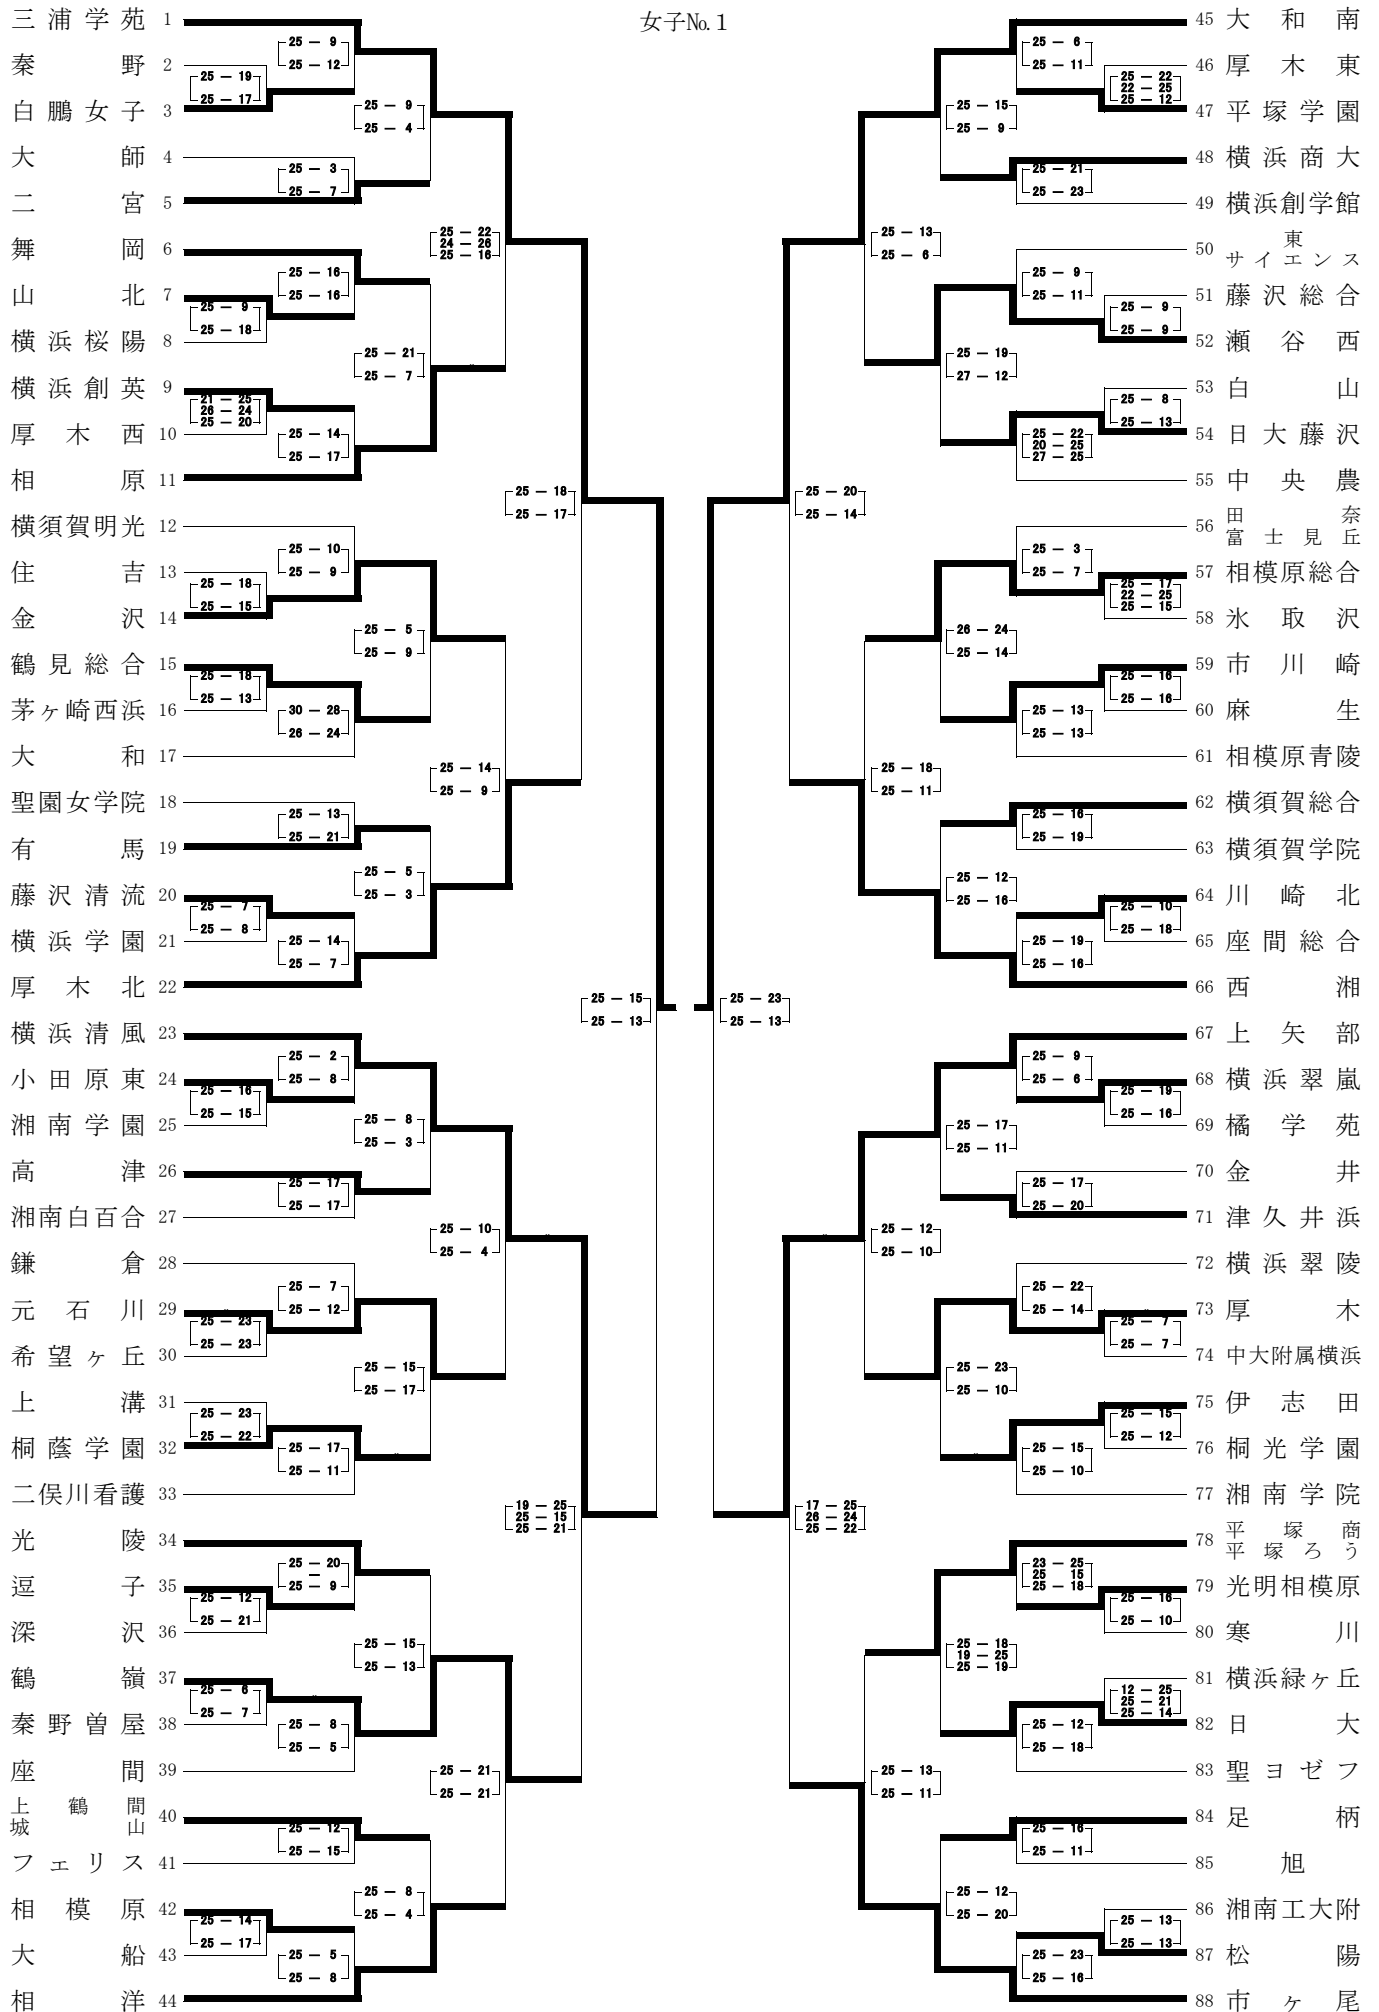

第56回神奈川県高等学校総合体育大会・平成30年度全国高等学校総合体育大会
バレーボール競技神奈川県予選会兼第73回国民体育大会少年の部選手選考会結果

男子No. 1

第56回神奈川県高等学校総合体育大会・平成30年度全国高等学校総合体育大会
バレーボール競技神奈川県予選会兼第73回国民体育大会少年の部選手選考会結果

男子No. 2

第56回神奈川県高等学校総合体育大会・平成30年度全国高等学校総合体育大会
バレーボール競技神奈川県予選会兼第73回国民体育大会少年の部選手選考会結果

女子No. 1

第56回神奈川県高等学校総合体育大会・平成30年度全国高等学校総合体育大会
バレーボール競技神奈川県予選会兼第73回国民体育大会少年の部選手選考会結果

女子No. 2

第56回神奈川県高等学校総合体育大会・平成30年度全国高等学校総合体育大会バレーボール競技神奈川県予選会
第3日目試合結果(2018/6/23 会場 相模原市総合体育館)

男子 決勝リーグ				女子 決勝リーグ							
第1試合	慶應義塾	2	$\begin{bmatrix} 23-25 \\ 25-23 \\ 25-21 \end{bmatrix}$	1	東海大相模	第1試合	三浦学苑	2	$\begin{bmatrix} 25-15 \\ 25-23 \end{bmatrix}$	0	大和南
第2試合	市橋	2	$\begin{bmatrix} 25-16 \\ 19-25 \\ 26-24 \end{bmatrix}$	1	弥栄	第2試合	伊勢原	0	$\begin{bmatrix} 19-25 \\ 21-25 \end{bmatrix}$	2	市橋
第3試合	慶應義塾	0	$\begin{bmatrix} 18-25 \\ 20-25 \end{bmatrix}$	2	市橋	第3試合	三浦学苑	0	$\begin{bmatrix} 20-25 \\ 19-25 \end{bmatrix}$	2	伊勢原
第4試合	東海大相模	2	$\begin{bmatrix} 17-25 \\ 25-21 \\ 25-23 \end{bmatrix}$	1	弥栄	第4試合	大和南	0	$\begin{bmatrix} 21-25 \\ 13-25 \end{bmatrix}$	2	市橋
第5試合	東海大相模	1	$\begin{bmatrix} 26-24 \\ 22-25 \\ 16-25 \end{bmatrix}$	2	市橋	第5試合	大和南	0	$\begin{bmatrix} 18-25 \\ 14-25 \end{bmatrix}$	2	伊勢原
第6試合	慶應義塾	2	$\begin{bmatrix} 25-17 \\ 23-25 \\ 25-15 \end{bmatrix}$	1	弥栄	第6試合	三浦学苑	2	$\begin{bmatrix} 11-25 \\ 25-23 \\ 26-24 \end{bmatrix}$	1	市橋