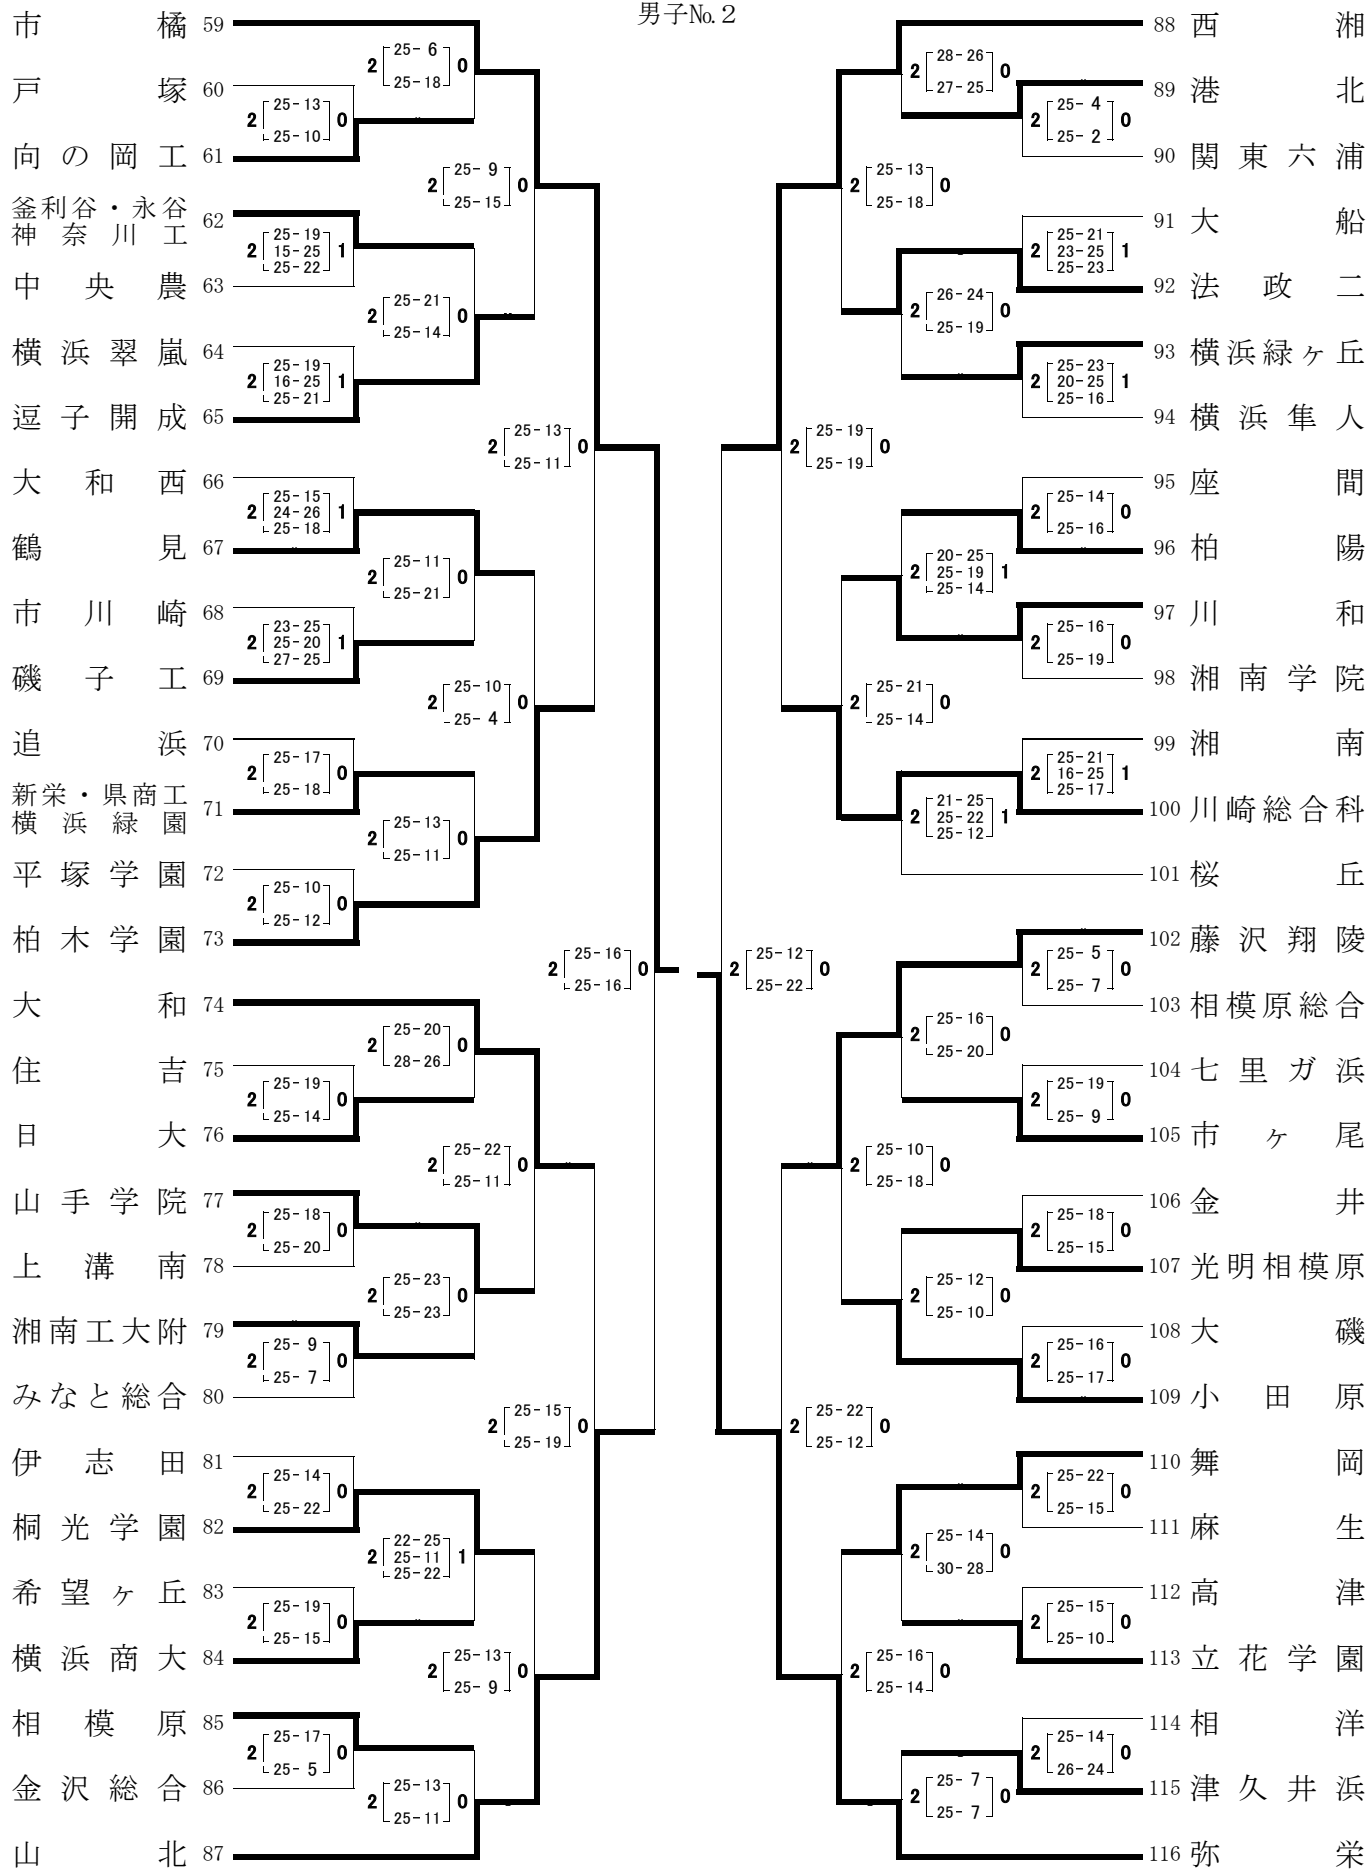

第56回神奈川県高等学校総合体育大会・平成30年度全国高等学校総合体育大会
バレーボール競技神奈川県予選会兼第73回国民体育大会少年の部選手選考会結果

男子No. 1

第56回神奈川県高等学校総合体育大会・平成30年度全国高等学校総合体育大会
バレーボール競技神奈川県予選会兼第73回国民体育大会少年の部選手選考会結果

男子No. 2

第56回神奈川県高等学校総合体育大会・平成30年度全国高等学校総合体育大会
バレーボール競技神奈川県予選会兼第73回国民体育大会少年の部選手選考会結果

女子No. 1

第56回神奈川県高等学校総合体育大会・平成30年度全国高等学校総合体育大会
バレーボール競技神奈川県予選会兼第73回国民体育大会少年の部選手選考会結果

女子No. 2

第56回神奈川県高等学校総合体育大会・平成30年度全国高等学校総合体育大会バレーボール競技神奈川県予選会
第3日目試合結果(2018/6/23 会場 相模原市総合体育館)

男子 決勝リーグ				女子 決勝リーグ							
第1試合	慶應義塾	2	$\begin{bmatrix} 23-25 \\ 25-23 \\ 25-21 \end{bmatrix}$	1	東海大相模	第1試合	三浦学苑	2	$\begin{bmatrix} 25-15 \\ 25-23 \end{bmatrix}$	0	大和南
第2試合	市橋	2	$\begin{bmatrix} 25-16 \\ 19-25 \\ 26-24 \end{bmatrix}$	1	弥栄	第2試合	伊勢原	0	$\begin{bmatrix} 19-25 \\ 21-25 \end{bmatrix}$	2	市橋
第3試合	慶應義塾	0	$\begin{bmatrix} 18-25 \\ 20-25 \end{bmatrix}$	2	市橋	第3試合	三浦学苑	0	$\begin{bmatrix} 20-25 \\ 19-25 \end{bmatrix}$	2	伊勢原
第4試合	東海大相模	2	$\begin{bmatrix} 17-25 \\ 25-21 \\ 25-23 \end{bmatrix}$	1	弥栄	第4試合	大和南	0	$\begin{bmatrix} 21-25 \\ 13-25 \end{bmatrix}$	2	市橋
第5試合	東海大相模	1	$\begin{bmatrix} 26-24 \\ 22-25 \\ 16-25 \end{bmatrix}$	2	市橋	第5試合	大和南	0	$\begin{bmatrix} 18-25 \\ 14-25 \end{bmatrix}$	2	伊勢原
第6試合	慶應義塾	2	$\begin{bmatrix} 25-17 \\ 23-25 \\ 25-15 \end{bmatrix}$	1	弥栄	第6試合	三浦学苑	2	$\begin{bmatrix} 11-25 \\ 25-23 \\ 26-24 \end{bmatrix}$	1	市橋