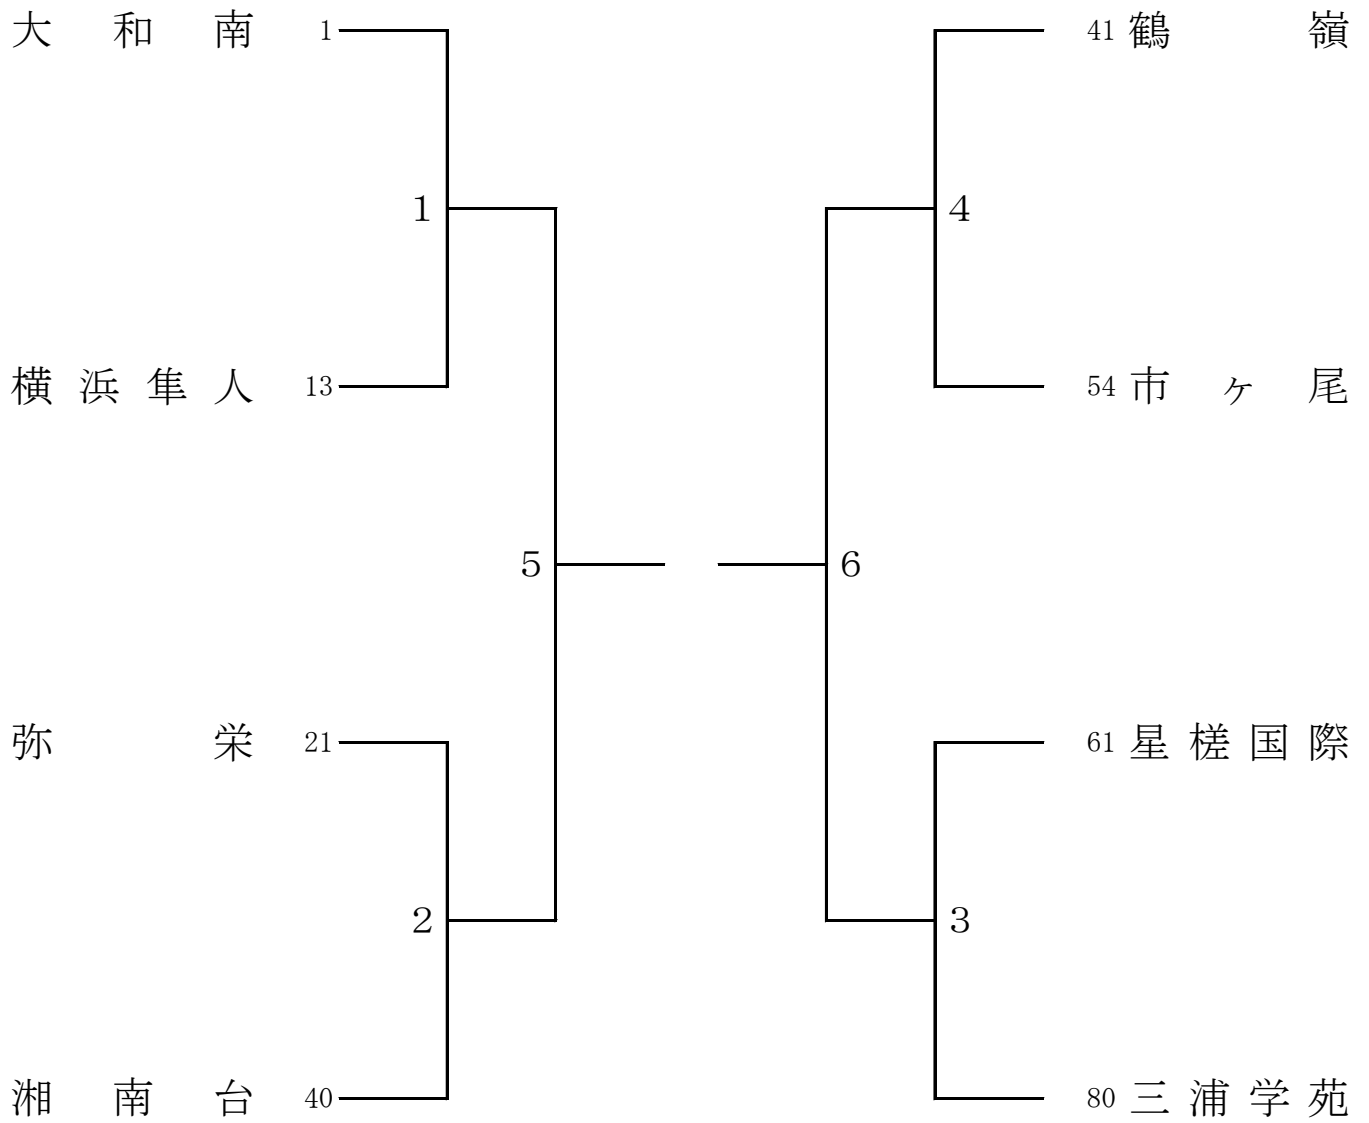

第23回神奈川県高等学校バレーボール男女選手権大会兼
第70回全日本バレーボール高等学校選手権大会神奈川県予選会
第2日目

女子No.1