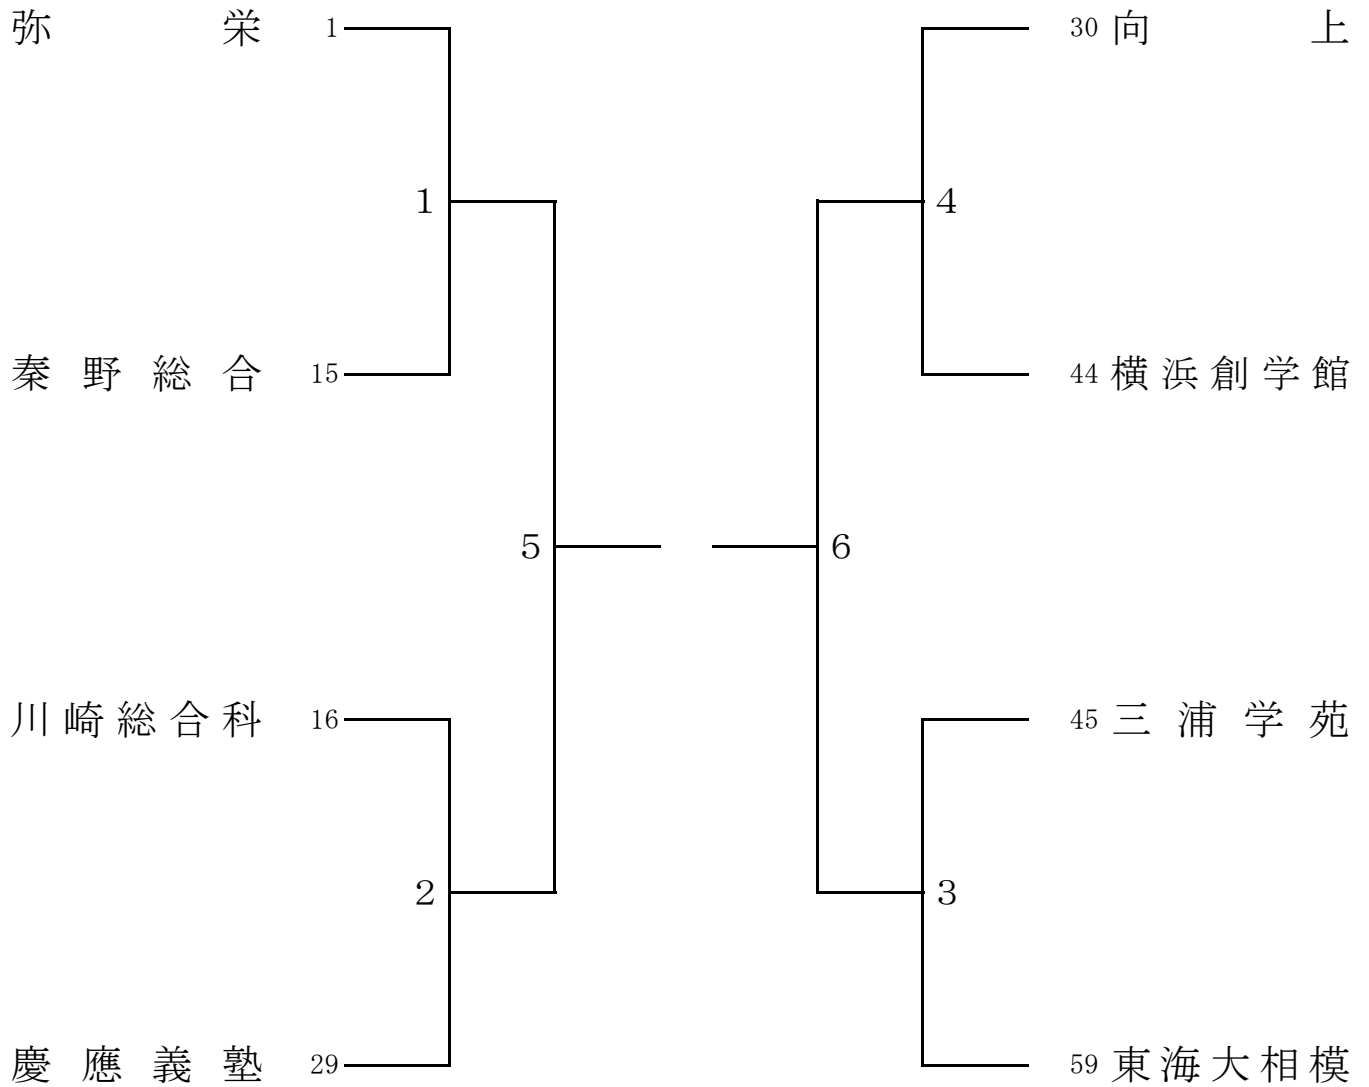

第23回神奈川県高等学校バレーボール男女選手権大会兼  
 第70回全日本バレーボール高等学校選手権大会神奈川県予選会  
 第2日目

男子No.1

会場 弥栄

第23回神奈川県高等学校バレーボール男女選手権大会兼  
第70回全日本バレーボール高等学校選手権大会神奈川県予選会  
第2日目

男子No.2

会場 市橋

第23回神奈川県高等学校バレーボール男女選手権大会兼  
第70回全日本バレーボール高等学校選手権大会神奈川県予選会  
第2日目

女子No.1

第23回神奈川県高等学校バレーボール男女選手権大会兼  
第70回全日本バレーボール高等学校選手権大会神奈川県予選会  
第2日目

女子No.2

会場 相原