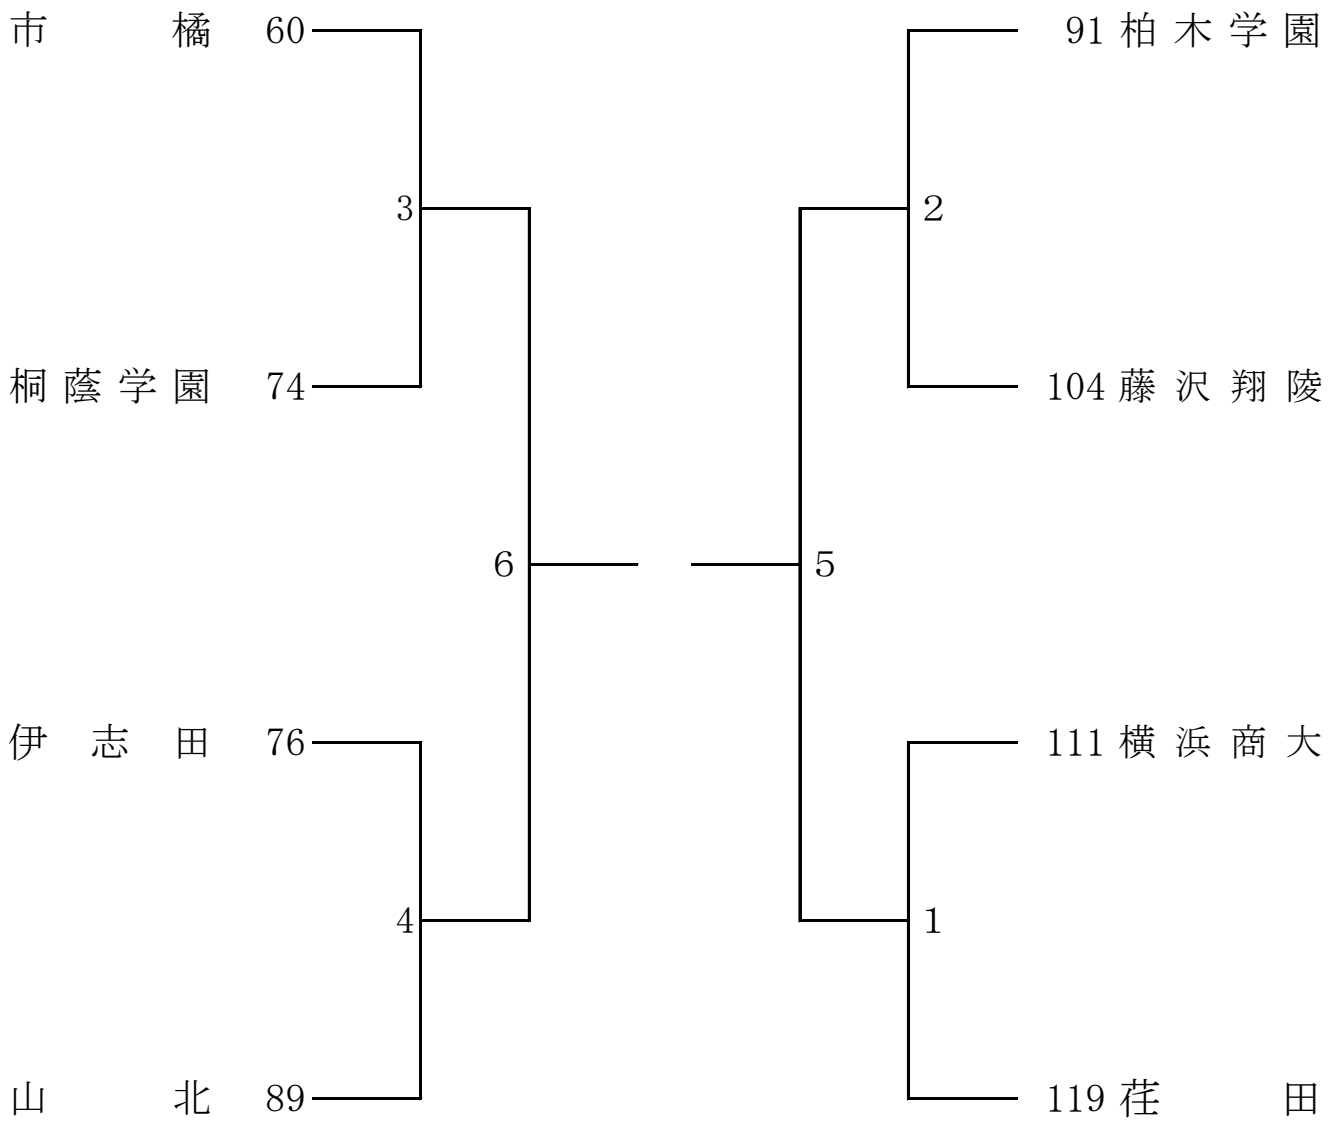

第23回神奈川県高等学校バレーボール男女選手権大会兼  
 第70回全日本バレーボール高等学校選手権大会神奈川県予選会  
 第2日目

男子No.1

会場 弥栄

第23回神奈川県高等学校バレーボール男女選手権大会兼  
第70回全日本バレーボール高等学校選手権大会神奈川県予選会  
第2日目

男子No.2

会場 市橋

第23回神奈川県高等学校バレーボール男女選手権大会兼  
第70回全日本バレーボール高等学校選手権大会神奈川県予選会  
第2日目

女子No.1

第23回神奈川県高等学校バレーボール男女選手権大会兼  
第70回全日本バレーボール高等学校選手権大会神奈川県予選会  
第2日目

女子No.2

会場 相原