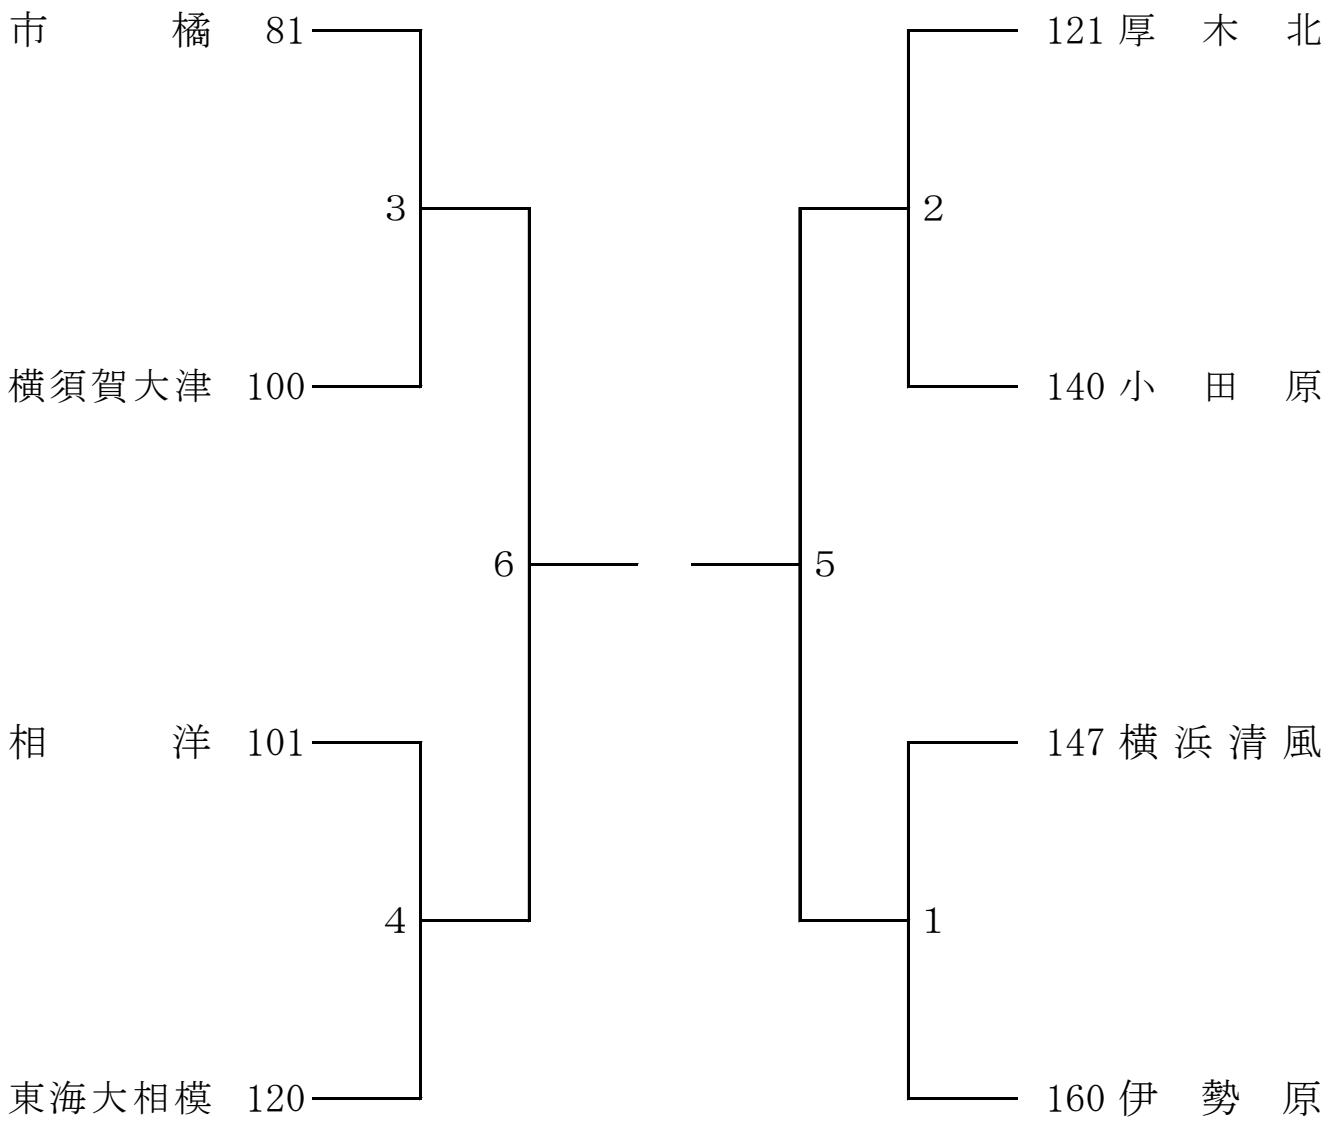

第23回神奈川県高等学校バレーボール男女選手権大会兼  
 第70回全日本バレーボール高等学校選手権大会神奈川県予選会  
 第2日目

男子No.1

会場 弥栄

第23回神奈川県高等学校バレーボール男女選手権大会兼  
第70回全日本バレーボール高等学校選手権大会神奈川県予選会  
第2日目

男子No.2

会場 市橋

第23回神奈川県高等学校バレーボール男女選手権大会兼  
第70回全日本バレーボール高等学校選手権大会神奈川県予選会  
第2日目

女子No.1

第23回神奈川県高等学校バレーボール男女選手権大会兼  
第70回全日本バレーボール高等学校選手権大会神奈川県予選会  
第2日目

女子No.2

会場 相原