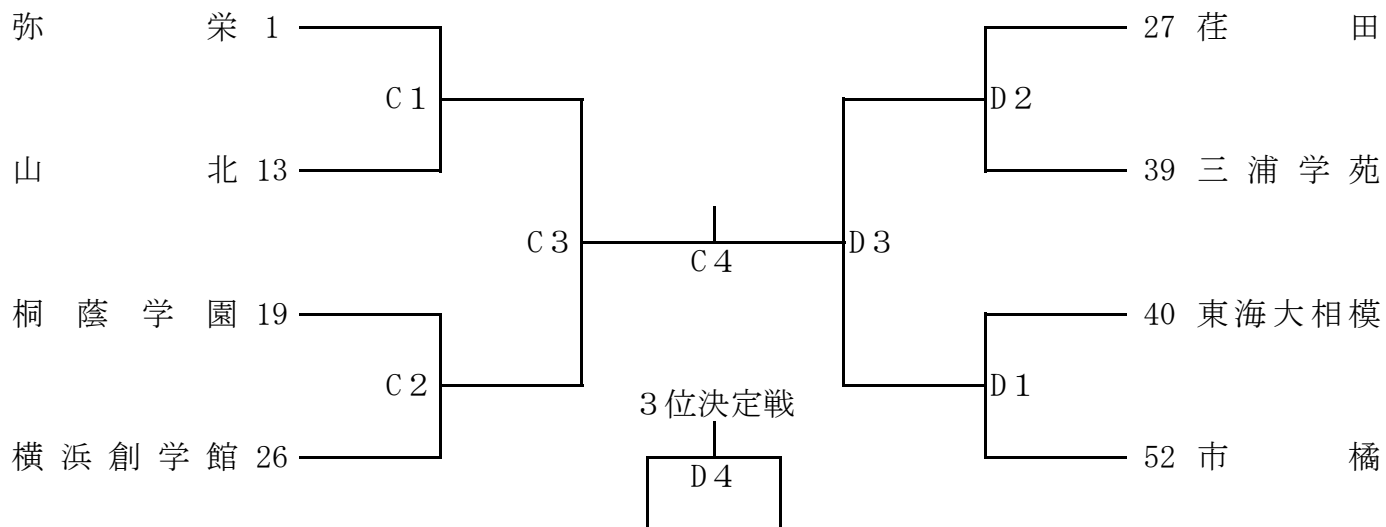

平成29年度 関東高等学校バレーボール神奈川県予選会 第2日目組合せ

男子

《会場》 荏田高校

女子

《会場》 市橋高校