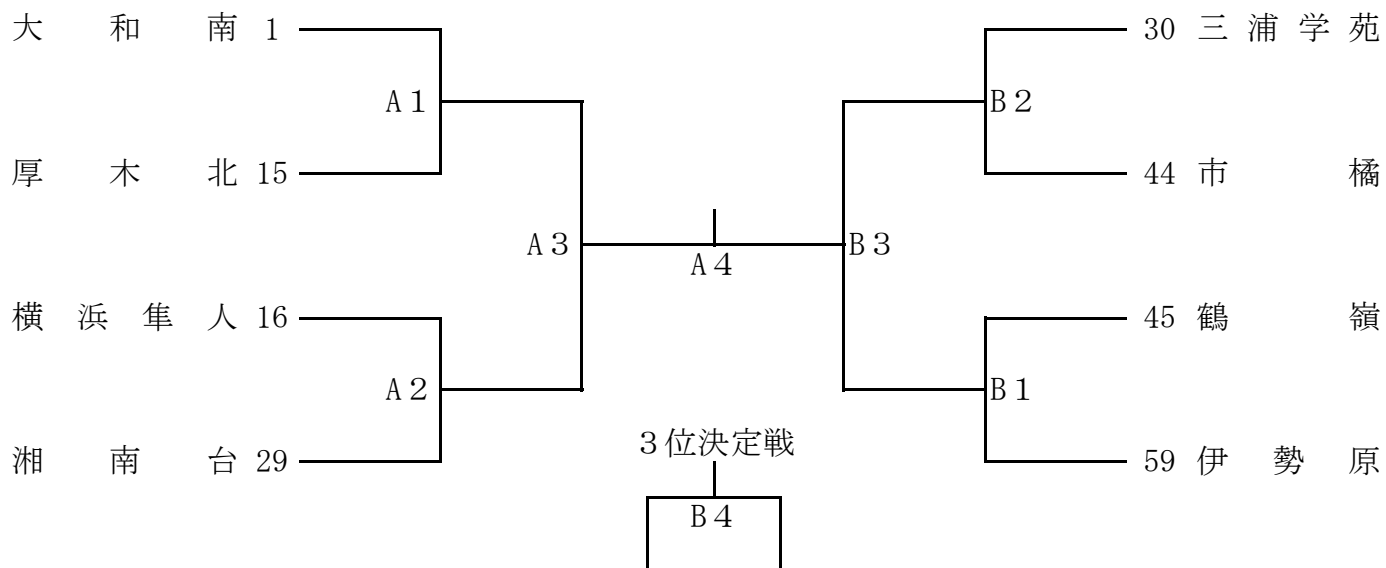

平成29年度 関東高等学校バレーボール神奈川県予選会 第2日目組合せ

男子

《会場》 荏田高校

女子

《会場》 市橋高校