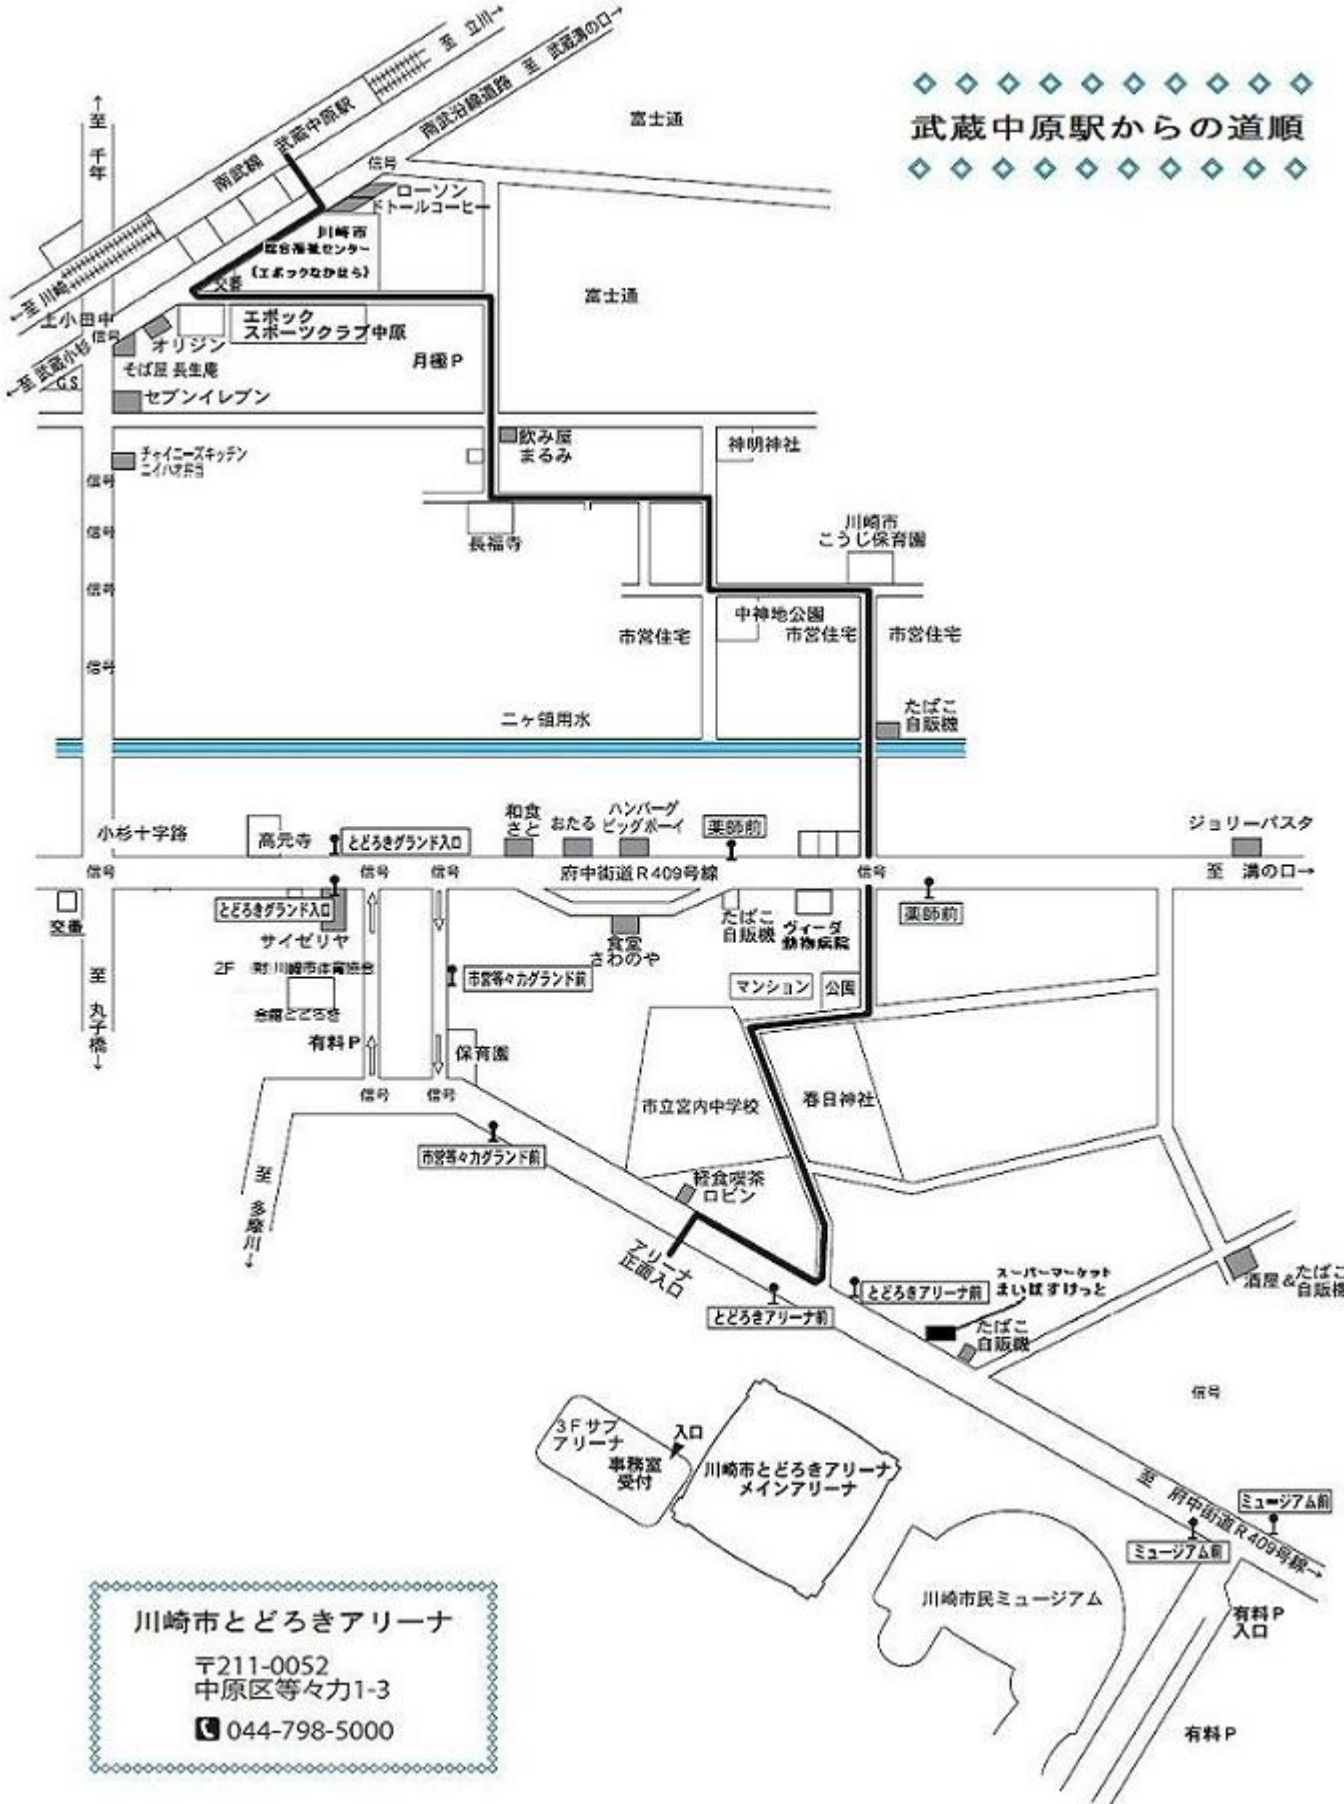

◆◆◆◆◆  
**武蔵中原駅からの道順**  
 ◆◆◆◆◆

川崎市とどろきアリーナ  
 〒211-0052  
 中原区等々力1-3  
 ☎ 044-798-5000